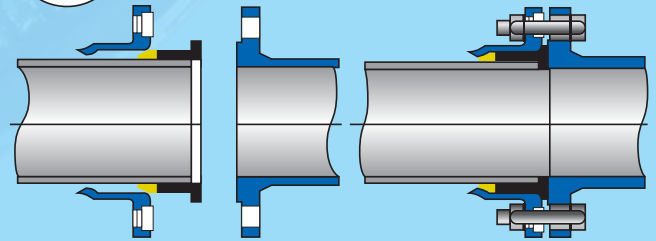

## Features:

- **LYE** Ductile Iron PE Quick Flange Adaptor consists of a ductile iron flange with EDPM gasket and restraining brass ring.
- **LYE** Ductile Iron PE Quick Flange Adaptor is easy to install and once coupled to a mating flange, the brass restraint ring will grip tightly to the PE pipe, thus preventing pipe dislodge.

# PE QUICK FLANGE ADAPTOR

- ≦ 2mm DE 63-90
- ≦ 4mm DE 110-125-160
- ≦ 6mm DE 225-250-280-315

DN	DE	D		L	D1		n-d	
		PN 10	PN16		PN 10	PN16	PN 10	PN16
DN60/65	63	185	185	53	135/145	135/145	4*19	4*19
DN80	90	200	200	61	160	160	8*19	8*19
DN100	110	220	220	67	180	180	8*19	8*19
DN125	125	250	250	70	210	210	8*19	8*19
DN150	160	285	285	79	240	240	8*23	8*23
DN200	225	340	340	91	295	295	8*23	12*23
DN250	250	400	400	95	350	355	12*23	12*28
DN250	280	400	400	95	350	355	12*23	12*28
DN300	315	455	455	105	400	410	12*23	12*28