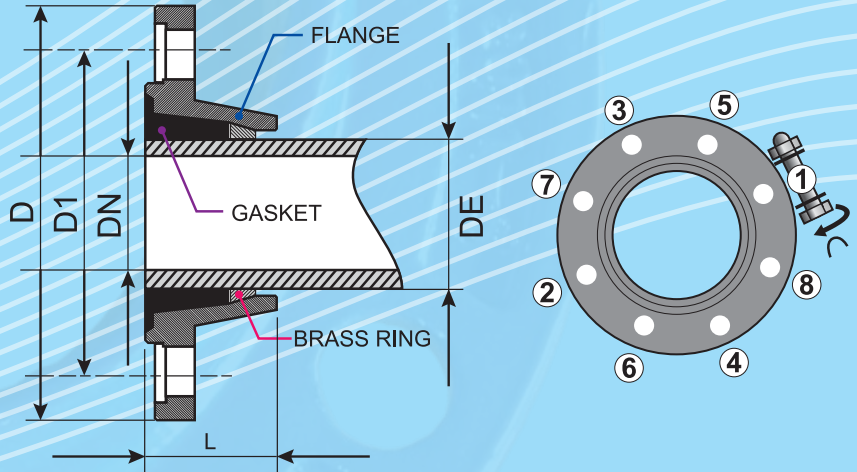

## Features:

- **LYE** Ductile Iron PE Quick Flange Adaptor consists of a ductile iron flange with EDPM gasket and restraining brass ring.
- **LYE** Ductile Iron PE Quick Flange Adaptor is easy to install and once coupled to a mating flange, the brass restraint ring will grip tightly to the PE pipe, thus preventing pipe dislodge.

# PE QUICK FLANGE ADAPTOR

- ≦ 2mm DE 63-90
- ≦ 4mm DE 110-125-160
- ≦ 6mm DE 225-250-280-315

DN	DE	D		L	D1		n-d	
		PN 10	PN16		PN 10	PN16	PN 10	PN16
DN60/65	63	185	185	53	135/145	135/145	4*19	4*19
DN80	90	200	200	61	160	160	8*19	8*19
DN100	110	220	220	67	180	180	8*19	8*19
DN125	125	250	250	70	210	210	8*19	8*19
DN150	160	285	285	79	240	240	8*23	8*23
DN200	225	340	340	91	295	295	8*23	12*23
DN250	250	400	400	95	350	355	12*23	12*28
DN250	280	400	400	95	350	355	12*23	12*28
DN300	315	455	455	105	400	410	12*23	12*28