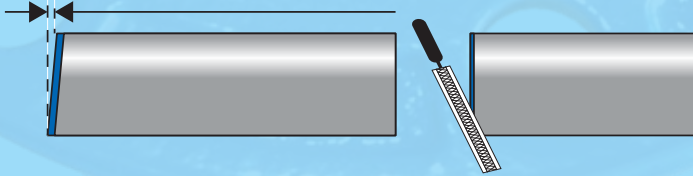

## Features:

- **LYE** Ductile Iron PE Quick Flange Adaptor consists of a ductile iron flange with EDPM gasket and restraining brass ring.
- **LYE** Ductile Iron PE Quick Flange Adaptor is easy to install and once coupled to a mating flange, the brass restraint ring will grip tightly to the PE pipe, thus preventing pipe dislodge.

# PE QUICK FLANGE ADAPTOR

- ≦ 2mm DE 63-90
- ≦ 4mm DE 110-125-160
- ≦ 6mm DE 225-250-280-315

DN	DE	D		L	D1		n-d	
		PN 10	PN16		PN 10	PN16	PN 10	PN16
DN60/65	63	185	185	53	135/145	135/145	4*19	4*19
DN80	90	200	200	61	160	160	8*19	8*19
DN100	110	220	220	67	180	180	8*19	8*19
DN125	125	250	250	70	210	210	8*19	8*19
DN150	160	285	285	79	240	240	8*23	8*23
DN200	225	340	340	91	295	295	8*23	12*23
DN250	250	400	400	95	350	355	12*23	12*28
DN250	280	400	400	95	350	355	12*23	12*28
DN300	315	455	455	105	400	410	12*23	12*28