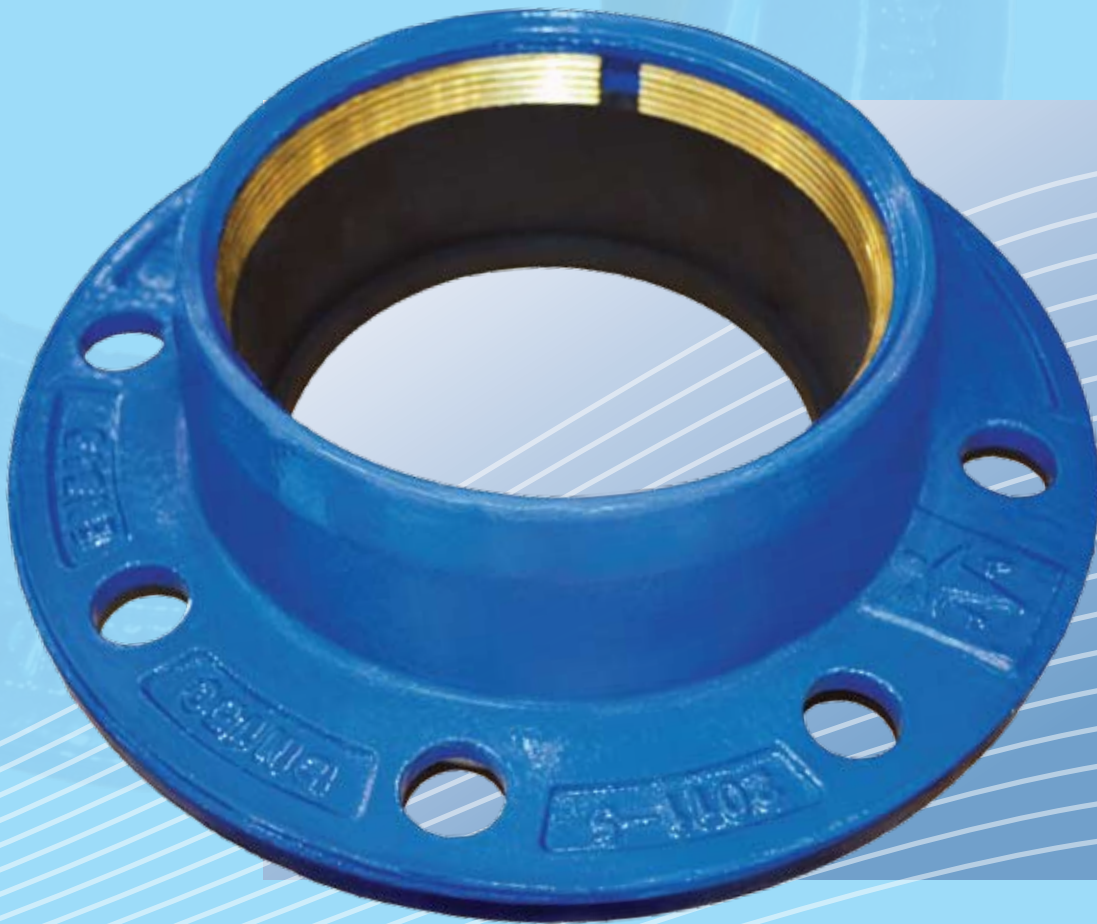

**LYE** DUCTILE IRON

# PE QUICK FLANGE ADAPTOR

## Features:

- **LYE** Ductile Iron PE Quick Flange Adaptor consists of a ductile iron flange with EDPM gasket and restraining brass ring.
- **LYE** Ductile Iron PE Quick Flange Adaptor is easy to install and once coupled to a mating flange, the brass restraint ring will grip tightly to the PE pipe, thus preventing pipe dislodge.

# PE QUICK FLANGE ADAPTOR

- ≦ 2mm DE 63-90
- ≦ 4mm DE 110-125-160
- ≦ 6mm DE 225-250-280-315

DN	DE	D		L	D1		n-d	
		PN 10	PN16		PN 10	PN16	PN 10	PN16
DN60/65	63	185	185	53	135/145	135/145	4*19	4*19
DN80	90	200	200	61	160	160	8*19	8*19
DN100	110	220	220	67	180	180	8*19	8*19
DN125	125	250	250	70	210	210	8*19	8*19
DN150	160	285	285	79	240	240	8*23	8*23
DN200	225	340	340	91	295	295	8*23	12*23
DN250	250	400	400	95	350	355	12*23	12*28
DN250	280	400	400	95	350	355	12*23	12*28
DN300	315	455	455	105	400	410	12*23	12*28