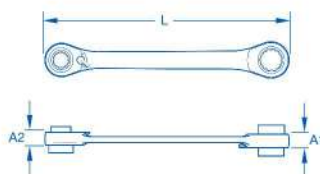

		mm
21x		6 • 7 • 8 • 9 • 10 • 11 • 12 • 13 • 14 • 15 • 16 • 17 • 18 • 19 • 20 • 21 • 22 • 24 • 27 • 30 • 32 mm

Combination wrench
Chiave poligonale - a forchetta
Ringgaffelnøgle

BT No.	mm	A1 mm	A2 mm	← L → mm	EAN 4042146+
BT011906	6	5,2	3,5	105,0	773710
BT011907	7	6,2	3,8	115,0	773727
BT011908	8	6,6	4,3	130,0	773734
BT011909	9	7,0	4,3	142,0	773741
BT011910	10	7,8	4,6	152,0	773758
BT011911	11	8,1	4,8	165,0	773765
BT011912	12	9,1	5,3	175,0	773772
BT011913	13	9,6	5,6	190,0	773789
BT011914	14	10,2	5,9	205,0	773796
BT011915	15	10,9	6,3	215,0	773802
BT011916	16	11,6	6,5	227,0	773819
BT011917	17	11,7	6,9	240,0	773826
BT011918	18	12,8	7,1	251,0	773833
BT011919	19	12,3	8,0	260,0	773840
BT011920	20	13,2	7,7	275,0	773857
BT011921	21	13,3	8,1	288,0	773864
BT011922	22	14,8	9,0	295,0	773871
BT011924	24	15,8	9,6	330,0	773888
BT011927	27	17,1	10,0	360,0	773895
BT011930	30	18,5	11,0	390,0	773901
BT011932	32	20,1	12,0	420,0	773918

Double box-end wrench
Chiave poligonale a due bocche, curvata
Doppeltringnøgle, forkrøppet

BT No.		A1 mm	A2 mm	← L → mm	EAN 4042146+
BT012900	6x7	6,3	5,7	176,0	773932
BT012901	8x9	7,7	6,7	190,5	773949
BT012902	10x11	9,2	8,6	205,0	773956
BT012903	12x13	9,9	9,5	220,5	773963
BT012904	14x15	10,8	10,2	236,0	773970
BT012905	16x17	12,0	11,4	250,0	773987
BT012906	18x19	12,8	12,4	271,0	773994
BT012907	20x22	14,0	13,2	291,0	774007
BT012908	21x23	14,2	13,6	310,5	774014
BT012909	24x27	15,6	14,4	331,0	774021
BT012910	25x28	15,6	14,6	350,0	774038
BT012911	30x32	16,9	16,4	371,0	774045

BT013901 • EAN 4042146774052
4in 1 Double ratcheting box-end wrench, 10x13,17x19mm
4 in 1, Doppia chiave a cricco poligonale, 10x13,17x19mm
4 i 1, dobbeltskralderingnøgle, 10x13,17x19mm

BT No.		A1 mm	A2 mm	← L → mm	EAN 4042146+
BT013901	10x13mm 17x19mm	20,0	17,0	220,0	774052