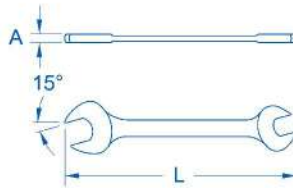

BT010012 • EAN 4042146773536
Double open-end wrench set, 12-pcs.
Doppia chiave a forchetta, 12 pz.
Dobbelt gaffelnøgle, 12 dele

		mm
12x		6x7 • 8x9 • 10x11 • 12x13 • 14x15 • 16x17 • 18x19 • 20x22 • 21x23 • 24x27 • 25x28 • 30x32 mm

Double open-end wrench
Doppia chiave a forchetta
Dobbelt gaffelnøgle

BT No.	mm	A mm	← L → mm	EAN 4042146+
BT010900	6x7	3,4	105,0	773543
BT010901	8x9	3,8	115,0	773550
BT010902	10x11	4,4	130,0	773567
BT010903	12x13	5,0	142,0	773574
BT010904	14x15	5,6	152,0	773581
BT010905	16x17	6,2	165,0	773598
BT010907	17x19	6,8	220,0	773611
BT010908	18x19	6,8	175,0	773628
BT010909	20x22	7,2	190,0	773635
BT010910	21x23	7,8	205,0	773642
BT010911	22x24	7,8	248,0	773659
BT010912	24x27	8,4	215,0	773666
BT010913	25x29	9,0	240,0	773673
BT010914	30x32	9,6	260,0	773680

Double box-end wrench
Chiave poligonale a due bocche, curvata
Doppeltringnøgle, forkrøppet

BT No.		A1 mm	A2 mm	← L → mm	EAN 4042146+
BT012900	6x7	6,3	5,7	176,0	773932
BT012901	8x9	7,7	6,7	190,5	773949
BT012902	10x11	9,2	8,6	205,0	773956
BT012903	12x13	9,9	9,5	220,5	773963
BT012904	14x15	10,8	10,2	236,0	773970
BT012905	16x17	12,0	11,4	250,0	773987
BT012906	18x19	12,8	12,4	271,0	773994
BT012907	20x22	14,0	13,2	291,0	774007
BT012908	21x23	14,2	13,6	310,5	774014
BT012909	24x27	15,6	14,4	331,0	774021
BT012910	25x28	15,6	14,6	350,0	774038
BT012911	30x32	16,9	16,4	371,0	774045

BT013901 • EAN 4042146774052
4in 1 Double ratcheting box-end wrench, 10x13,17x19mm
4 in 1, Doppia chiave a cricco poligonale, 10x13,17x19mm
4 i 1, dobbeltskralderingnøgle, 10x13,17x19mm

BT No.		A1 mm	A2 mm	← L → mm	EAN 4042146+
BT013901	10x13mm 17x19mm	20,0	17,0	220,0	774052