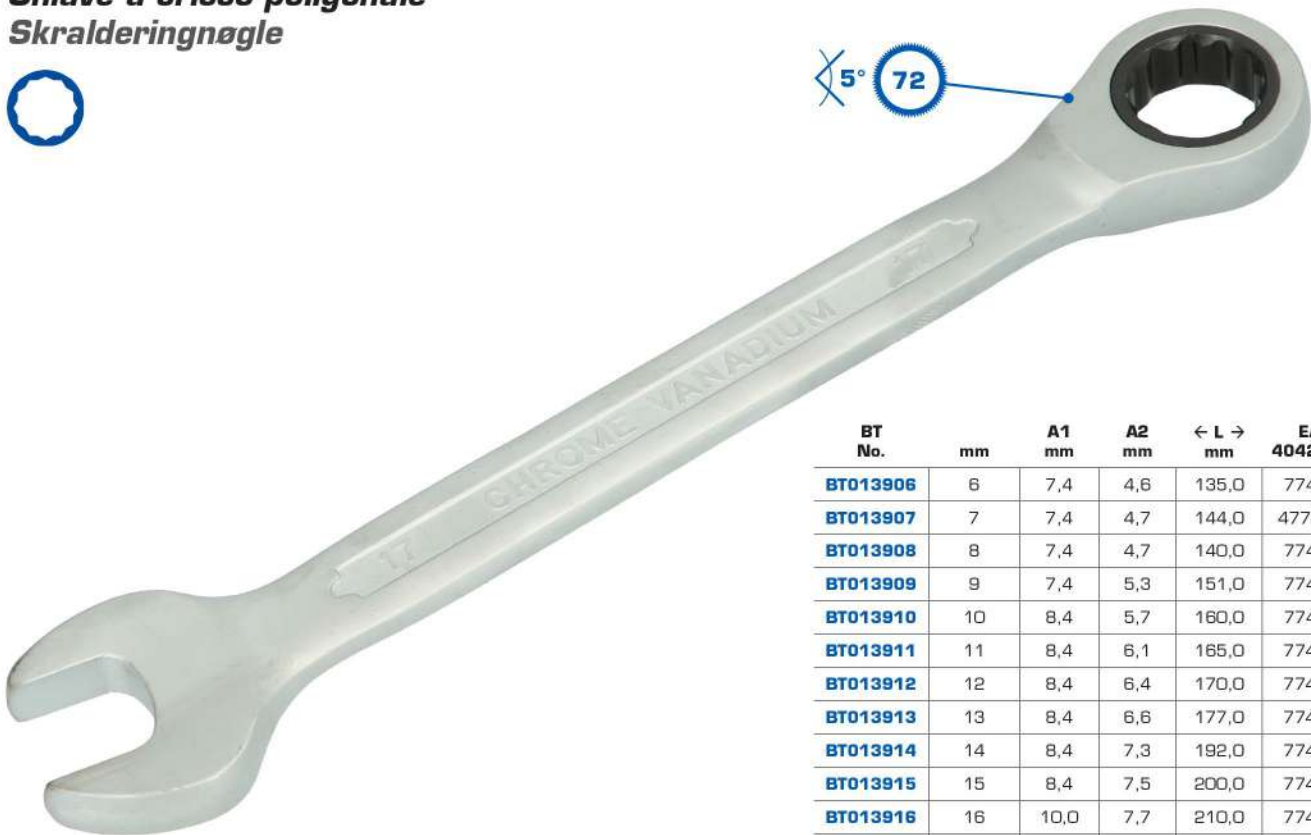

BT013005 • EAN 4042146774069
Ratcheting combination wrench set, long style, 5-pcs.
Chiave a cricco poligonale, 5 pz.
Skralderingnøgle, 5 dele

		mm
5x		8 • 10 • 13 • 17 • 19 mm

BT013012 • EAN 4042146774076
Ratcheting combination wrench set, long style, 12-pcs.
Chiave a cricco poligonale, 12 pz.
Skralderingnøgle, 12 dele

		mm
12x		8 • 9 • 10 • 11 • 12 • 13 • 14 • 15 • 16 • 17 • 18 • 19 mm

Ratcheting combination wrenches, long style
Chiave a cricco poligonale
Skralderingnøgle

BT No.	mm	A1 mm	A2 mm	← L → mm	EAN 4042146+
BT013906	6	7,4	4,6	135,0	774083
BT013907	7	7,4	4,7	144,0	4774090
BT013908	8	7,4	4,7	140,0	774106
BT013909	9	7,4	5,3	151,0	774113
BT013910	10	8,4	5,7	160,0	774120
BT013911	11	8,4	6,1	165,0	774137
BT013912	12	8,4	6,4	170,0	774144
BT013913	13	8,4	6,6	177,0	774151
BT013914	14	8,4	7,3	192,0	774168
BT013915	15	8,4	7,5	200,0	774175
BT013916	16	10,0	7,7	210,0	774182
BT013917	17	10,0	7,9	225,0	774199
BT013918	18	11,5	8,4	235,0	774205
BT013919	19	11,5	8,7	245,0	774212
BT013921	21	12,5	9,0	275,0	774229
BT013922	22	13,5	10,0	285,0	774236
BT013924	24	13,5	11,0	296,0	774243
BT013927	27	13,5	12,0	340,0	774250
BT013930	30	16,0	13,0	369,0	774267
BT013932	32	16,0	14,0	395,0	774274