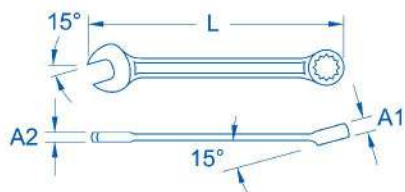

Double open-end wrench
Doppia chiave a forchetta
Dobbelt gaffelnøgle

BT No.	mm	A mm	← L → mm	EAN 4042146+
BT010900	6x7	3,4	105,0	773543
BT010901	8x9	3,8	115,0	773550
BT010902	10x11	4,4	130,0	773567
BT010903	12x13	5,0	142,0	773574
BT010904	14x15	5,6	152,0	773581
BT010905	16x17	6,2	165,0	773598
BT010907	17x19	6,8	220,0	773611
BT010908	18x19	6,8	175,0	773628
BT010909	20x22	7,2	190,0	773635
BT010910	21x23	7,8	205,0	773642
BT010911	22x24	7,8	248,0	773659
BT010912	24x27	8,4	215,0	773666
BT010913	25x29	9,0	240,0	773673
BT010914	30x32	9,6	260,0	773680

BT011015 • EAN 4042146773697
Combination wrench set, 15-pcs.
Chiave inglese, 15 pz.
Gaffelringnøgle, 15 dele.

		mm
15x		6 • 7 • 8 • 9 • 10 • 11 • 12 • 13 • 14 • 15 • 16 • 17 • 18 • 19 • 22 mm

BT011021 • 4042146782002
Combination wrench set, 21-pcs.
Chiave inglese, 21 pz.
Gaffelringnøgle, 21 dele.

		mm
21x		6 • 7 • 8 • 9 • 10 • 11 • 12 • 13 • 14 • 15 • 16 • 17 • 18 • 19 • 20 • 21 • 22 • 24 • 27 • 30 • 32 mm

Combination wrench
Chiave poligonale - a forchetta
Ringgaffelnøgle

BT No.	mm	A1 mm	A2 mm	← L → mm	EAN 4042146+
BT011906	6	5,2	3,5	105,0	773710
BT011907	7	6,2	3,8	115,0	773727
BT011908	8	6,6	4,3	130,0	773734
BT011909	9	7,0	4,3	142,0	773741
BT011910	10	7,8	4,6	152,0	773758
BT011911	11	8,1	4,8	165,0	773765
BT011912	12	9,1	5,3	175,0	773772
BT011913	13	9,6	5,6	190,0	773789
BT011914	14	10,2	5,9	205,0	773796
BT011915	15	10,9	6,3	215,0	773802
BT011916	16	11,6	6,5	227,0	773819
BT011917	17	11,7	6,9	240,0	773826
BT011918	18	12,8	7,1	251,0	773833
BT011919	19	12,3	8,0	260,0	773840
BT011920	20	13,2	7,7	275,0	773857
BT011921	21	13,3	8,1	288,0	773864
BT011922	22	14,8	9,0	295,0	773871
BT011924	24	15,8	9,6	330,0	773888
BT011927	27	17,1	10,0	360,0	773895
BT011930	30	18,5	11,0	390,0	773901
BT011932	32	20,1	12,0	420,0	773918