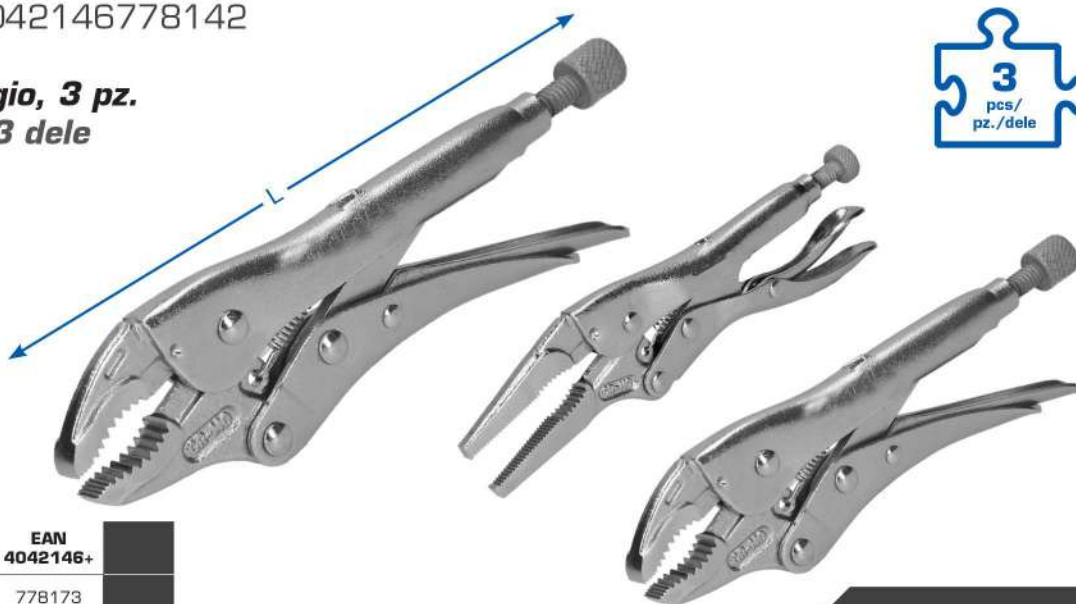

BT060900 • EAN 4042146778104
Combination pliers
Pinza combinata
Kombitang

BT061900 • EAN 4042146778111
Diagonal cutters
Tronchese a tagliente laterale
Skævbider

BT062900 • EAN 4042146778128
Snipe nose pliers
Pinza a punte
Spidstang

BT065003 • EAN 4042146778142
Grip plier set, 3-pcs.
Serie pinze di fissaggio, 3 pz.
Fikseringstangsæt, 3 dele

BT No.		← L → mm	EAN 4042146+
BT065903		250,0	778173
BT065901		125,0	778159
BT065902		150,0	778166

BT066900 • EAN 4042146778180
Rivet plier
Pinze rivettatrici
Nittetang

BT064900 • EAN 4042146778135
Water pump pliers
Pinza regolabile per tubi
Vandpumpetang