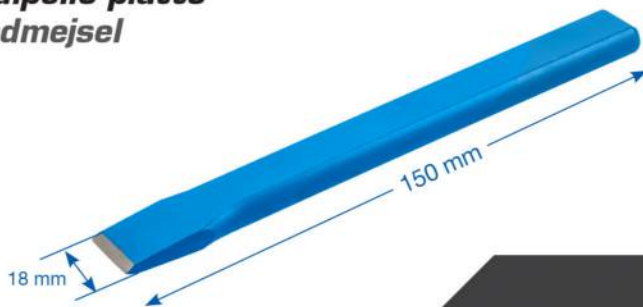

**BT085006** • EAN 4042146778302

**Drift punch set 6-pcs.**

**Serie di cacciaspine, 6 pz.**

**Splituddriversæt, 6 dele**

BT No.	$\varnothing$ mm	← L → mm	EAN 4042146+
BT085901	2,0	150,0	778319
BT085902	3,0	150,0	778326
BT085903	4,0	150,0	778333
BT085904	5,0	150,0	778340
BT085905	6,0	150,0	778357
BT085906	8,0	150,0	778364

**BT080918** • EAN 4042146778272

**Flat chisel**

**Scalpello piatto**

**Fladmejsel**

**BT081906** • EAN 4042146778289

**Cape chisel**

**Scalpelli ad unghietta piatta**

**Krydsmejsel**