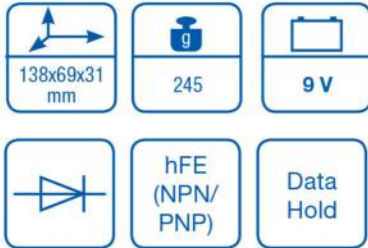

BT122900 • EAN 4042146778494

Multimeter
Multimetro
Multimeter

BT124009 • EAN 4042146778500

Soldering set, gas
Serie brasatori, gas
Loddeapparat-sæt, gas

BT120900 • EAN 4042146778470

Voltmeter
Giraviti cercafase
Spændingstester

100 - 500 V

BT121900 • EAN 4042146778487

Test lamp
Lampada di controllo
Kontrolllampe

6 - 24 V