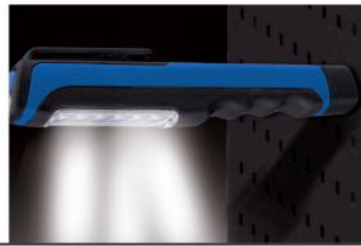

**BT130900** • EAN 4042146778517

**Lamp with 6+1 SMD lights**

**Lampada con 6+1 SMD**

**Lampe med 6+1 SMD**

**BT131900** • EAN 4042146778524

**Foldable inspection light**

**Lampada portatile pieghevole per officina**

**Foldbar værkstedshåndlampe**

**BT131910** • EAN 4042146778531

**360° inspection light**

**360° Lampada portatile pieghevole**

**360° svingbar håndlampe**