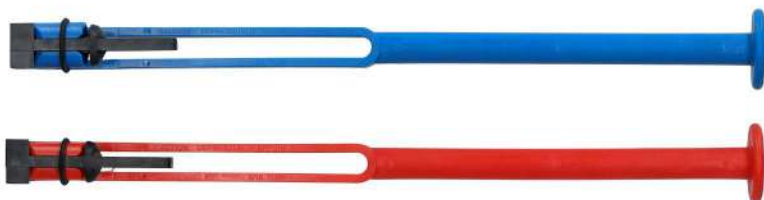

**BT536000** • EAN 4042146779033

**2-pcs. Fuel filter removal kit - Vauxhall/Opel**

**Utensile filtro del carburante per motori JTD | 2 pz.**

**Brændstoffilter-værktøj til JTD-motorer, 2 dele**

**Alfa Romeo | Chevrolet  
Citroen | Fiat | Lancia  
Peugeot | Opel | Saab  
Suzuki**

**BT536001** • EAN 4042146779064

**Fuel line disconnect tool - Ford/GM**

**Utensile sblocco linea carburante**

**Brændstoflednings-oplåsningværktøj**

**Ford / GM**

**BT536004** • 4042146779101  
**Fuel feed pipe plier**  
**Kit sblocco linea del carburante**  
**Brændstoflednings-oplåsningstang**

VAG, Fiat, GM, Opel,  
Vauxall, Mercedes Benz

Ø

0 - 105 mm

**BT536008**  
EAN 4042146779040  
**Fuel tank sender spanner - 2 leg**  
**Chiave bocchettone**  
**per serbatoio, 2 bracci**  
**Tanksensornøgle, 2-arms**

**BT536007**  
EAN 4042146779057  
**Fuel tank sender spanner - 3 leg**  
**Chiave bocchettone**  
**per serbatoio, 3 bracci**  
**Tanksensornøgle, 3-arms**

**BT536006**  
EAN 4042146779118  
**Universal fuel sender lid**  
**remover and installer**  
**Chiave bocchettone**  
**per serbatoio universale**  
**Universal-tanksensornøgle**