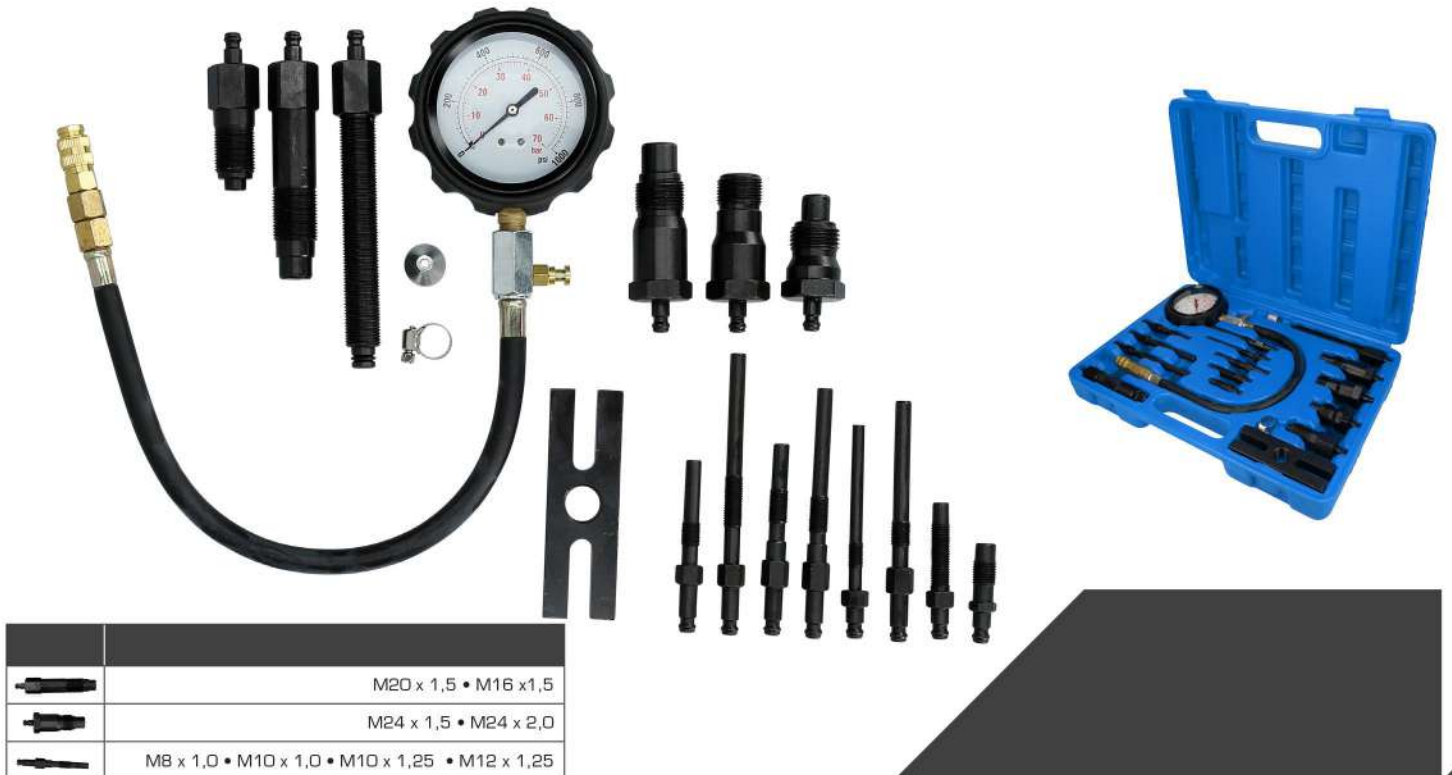

BT581050 • EAN 4042146779576

13-pcs. Diesel engine compression test set

Kit tester compressione per motori a diesel | 13 pz.

Kompressionstestersæt til dieselmotorer, 13 dele

	M24 x 2,0
	M20 x 1,5
	M12 x 1,25
	M10 x 1,25
	-
	M10 x 1,0
	M10 x 1,25
	M14 x 1,5
	-

BT581000 • EAN 4042146779606

18-pcs. Diesel engine compression test set

Kit tester compressione per motori a diesel | 18 pz.

Kompressionstestersæt til dieselmotorer, 18 dele

	M20 x 1,5 • M16 x 1,5
	M24 x 1,5 • M24 x 2,0
	M8 x 1,0 • M10 x 1,0 • M10 x 1,25 • M12 x 1,25

BT581100 • EAN
4042146779538

**8-pcs. Petrol engine
compression tester set**

**Tester compressione per
motori a benzina | 8 pz.**
**Kompressionstestersæt til
benzinmotorer, 8 dele**

max. 300psi

**M10 x 1,0 / M12 x 1,25 /
M14 x 1,25 / M18 x 1,5**

0 → 7 bar

BT581300 • EAN 4042146779514

Flow meter set for common rail diesels, 24-pcs. adapter

Tester Common | con 24 adattatori

Common-rail-tester, med 24 adaptere

**Denso C1, C3 / Siemens C3
Delphi, Bosch**