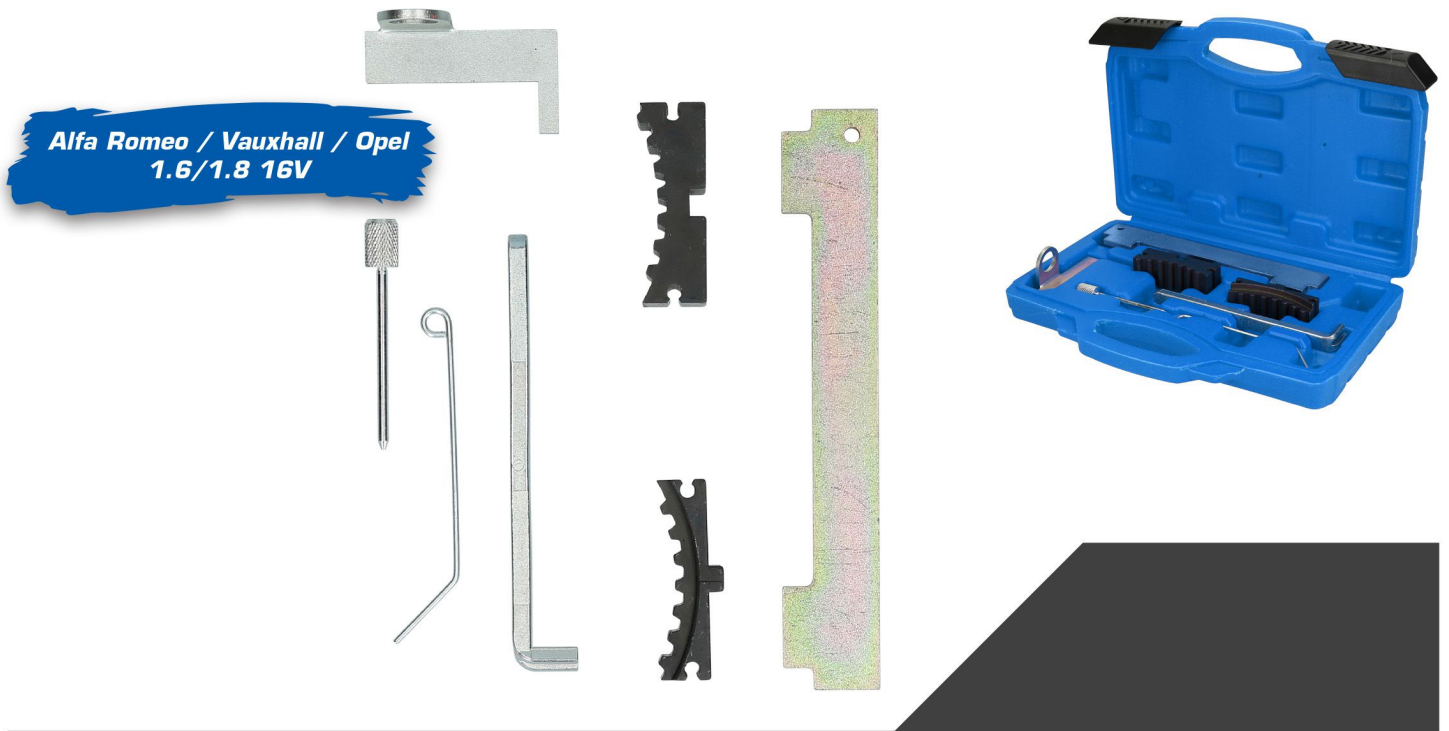

Engine timing tools

Strumento di regolazione del motore

Motor Timing værktøj

BRILLIANT
TOOLS®
powered by KSTOOLS

BT591300 • EAN 4042146780428

7-pcs. Engine timing tool kit - petrol, 1.6&1.8 16V Alfa Romeo/Vauxhall/opel

Kit di utensili di messa in fase motori | per Alfa Romeo motori a benzina | 7 pz.

Motor-indstillingsværktøjssæt til Alfa Romeo benzinmotorer, 7 dele