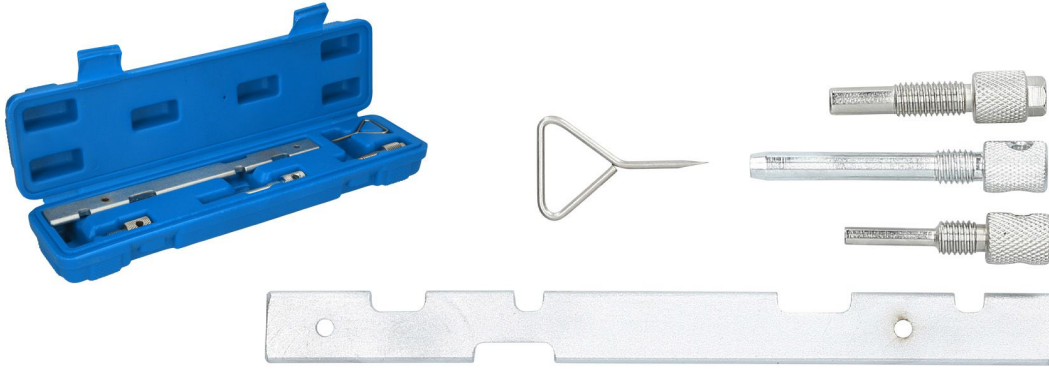

BT593050 • EAN 4042146780626

5-pcs. Engine timing tool set for Ford

Utensile di messa in fase motori |
per Ford | 5 pz.

Motor-indstillingsværktøj til Ford, 5 dele

Ford 1.25 / 1.4 / 1.6 / 1.8 / 2.0

BT593100 • EAN 4042146780619

8-pcs. Engine timing tool - Ford/Mazda

Utensile di messa in fase motori | per Ford, Mazda | 8 pz.

Motor-indstillingsværktøj til Ford, Mazda, 8 dele

Ford/Mazda 1.25 / 1.6 / 1.6 16 V
/ 2.0 / 2.0 16V / 1.6 / 1.8 / 1.9
1.8 D / TD / TDCi