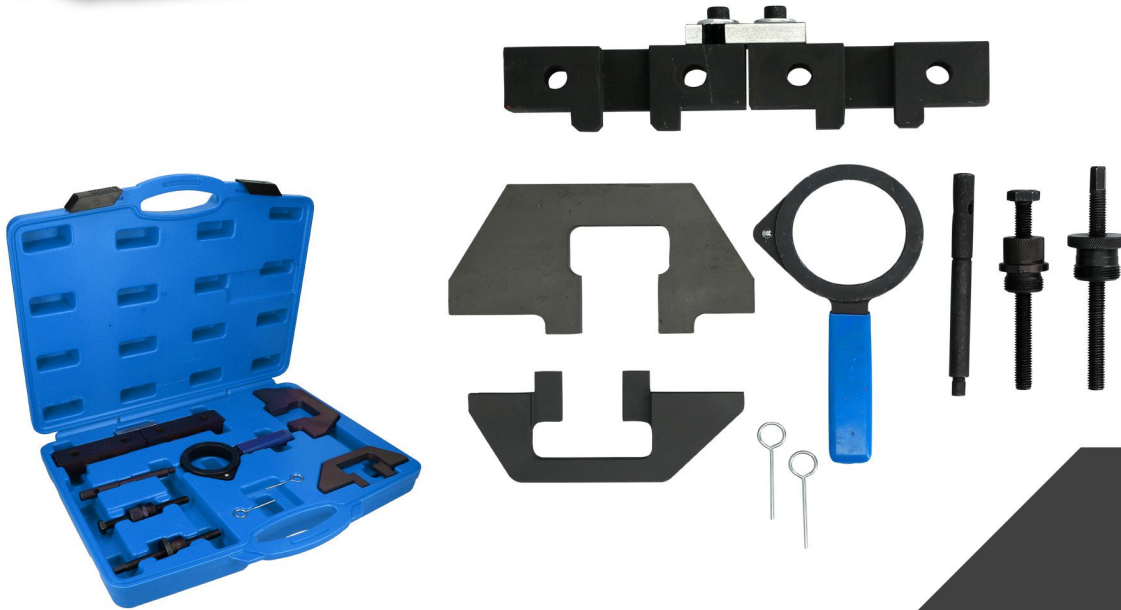

**BT591950** • EAN 4042146779682

**9-pcs. Engine timing tool set - BMW**

*Utensile di messa in fase motori | per BMW | 9 pz.*

*Motor-indstillingsværktøj til BMW, 9 dele*

**BMW M40 / M42 / M43 / M44  
/ M50 / M51 / M52**