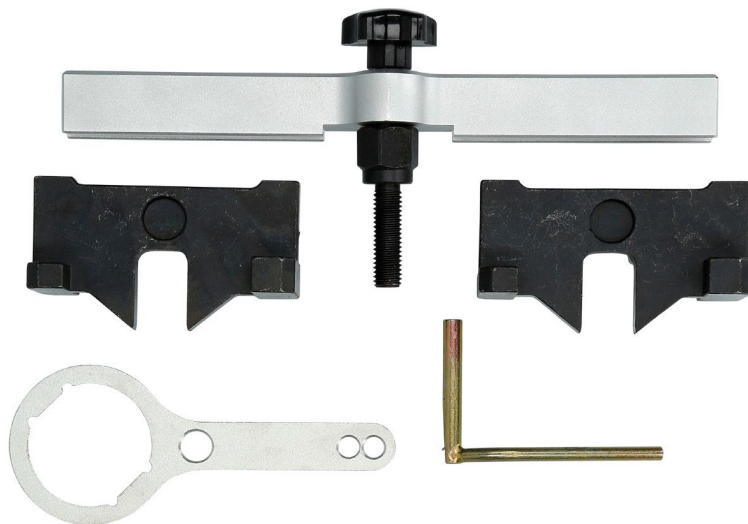

Engine timing tools

Strumento di regolazione del motore

Motor Timing værktøj

**BRILLIANT
TOOLS**
powered by **KSTOOLS**

BT591850 • EAN 4042146779705

5-pcs. Engine timing tool set for BMW N63/N74

Utensile di messa in fase motori | per BMW | 5 pz. per N63, N74

Motor-indstillingsværktøj til BMW, 5 dele til N63, N74

BMW N63 / N74