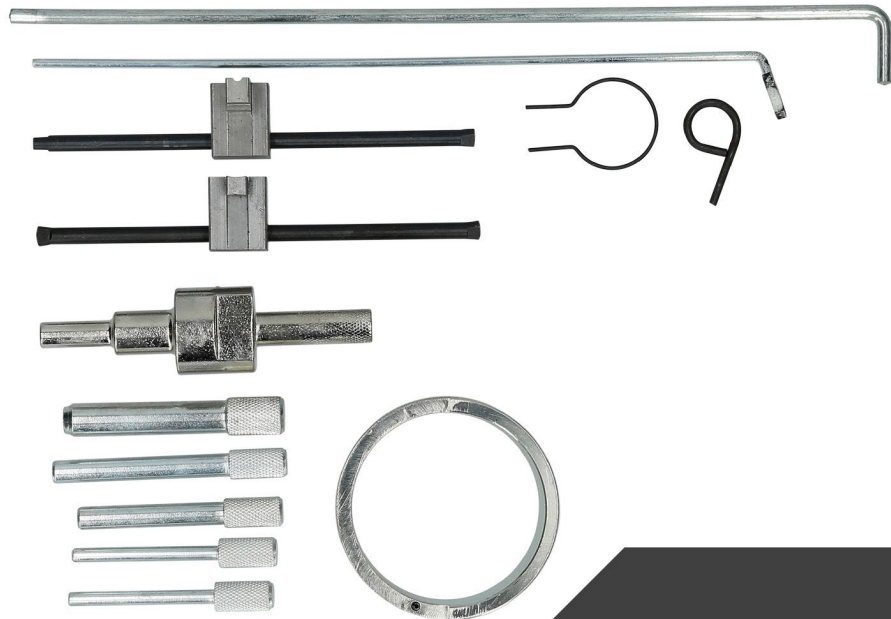

BT592300 • EAN 4042146780565

13-pcs. Petrol engine timing kit - Opel, Citroen/Peugeot 1.8,2.0-belt drive
Utensile di messa in fase motori | per Citroen, Peugeot | 13 pz. per 1.8, 2.0
Motor-indstillingsværktøj til Citroen, Peugeot, 13 dele til 1.8, 2.0

Citroën, Peugeot 1.8 / 2.0