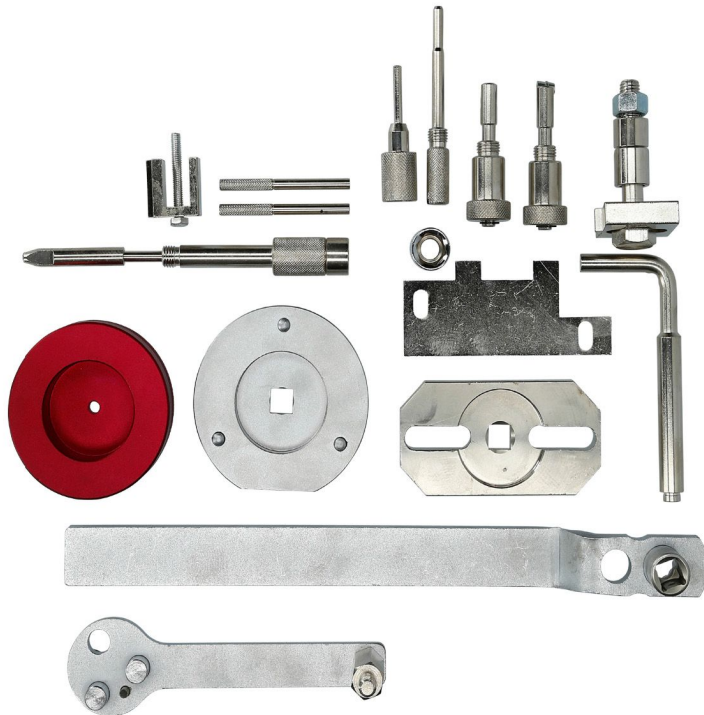

# Engine timing tools

Strumento di regolazione del motore

Motor Timing værktøj

BRILLIANT  
TOOLS<sup>®</sup>  
powered by KSTOOLS

**BT592750** • EAN 4042146780466

**17-pcs. Timing tool set for Fiat/PSA engines**

*Utensile di messa in fase motore | per Fiat, PSA | 17-pz.*

*Motor-indstillingsværktøj til Fiat, PSA, 17 dele*

**Fiat/PSA**  
**2.2 JTD 4HV / 2.3 JTD / 3.0 JTD**

**BT592800** • EAN 4042146780466

**32-pcs. Engine timing tool set - Fiat**