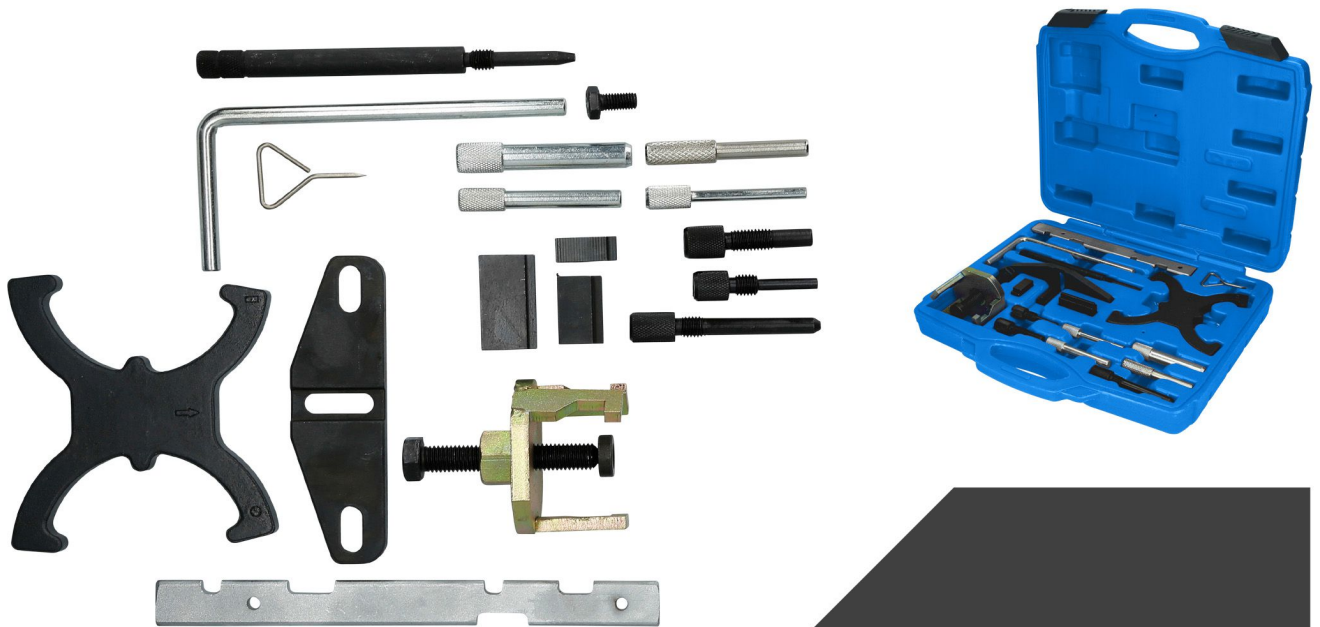

Engine timing tools

Strumento di regolazione del motore

Motor Timing værktøj

**BRILLIANT
TOOLS**
powered by **KTTOOLS**

BT592950 • EAN 4042146780596

**14-pcs. Diesel/petrol engine setting/locking ,
Combination kit - Ford-belt/chain drive**

**Utensile di messa in fase motori |
per Ford | 14 pz.**

Motor-indstillingsværktøj til Ford, 14 dele

**Ford 1,25 16V | 1,4 16V | 1,6
16V 1,6 Ti-VCT 16V | 1,7 16V |
1,8 16V | 1,4 TDCi | 1,6 TDCi |
1,8 DT | 1,8 TDdi | 2,0 TDCi**