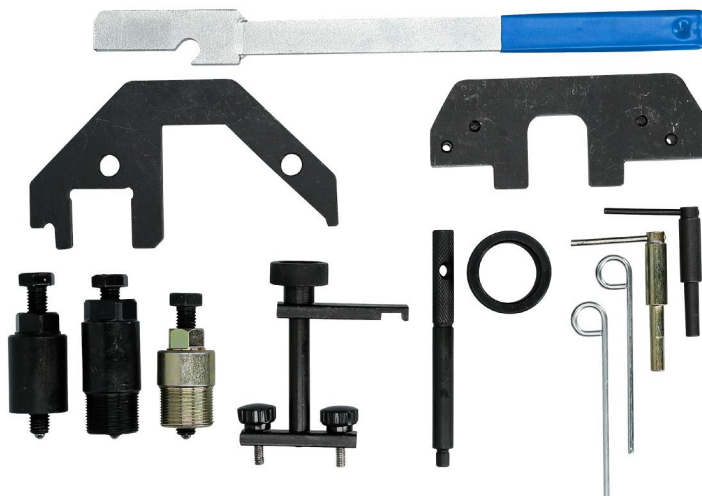

*Utensile di messa in fase motori | per BMW | 11 pz.*

*per M42, M44, M50, M52, M54, M56*

*Motor-indstillingsværktøj til BMW, 11 dele*

*til M42, M44, M50, M52, M54, M56*

**BMW M42 / M44 / M50  
M52 / M54 / M56**

**BT591650** • EAN 4042146779743

**13-pcs. Diesel engine timing tool kit - BMW**

*Utensile di messa in fase motori | per BMW | 13 pz.*

*Motor-indstillingsværktøj til BMW, 13 dele*

**BMW M41 / M47 / M57**

**BT591700** • EAN 4042146779736

**5-pcs. Camshaft alignment tool - BMW M47**

**Utensile di messa in fase motori | per BMW | 5 pz. per M47**

**Motor-indstillingsværktøj til BMW, 5 dele til M47**

**BMW M21 / M40 / M41 / M42  
M43 / M43TU / M44 / M47 / M47TU / M47T2 /  
M50 / M51 / M52 / M52TU / M54 / M56 / M57  
/ M57TU / M57T2 / M60 / M62 / M70 / M73  
/ S50B30 / S50B32 / S54 / S62 / N40 / N42 /  
N46 / N52 / N62 / N73**