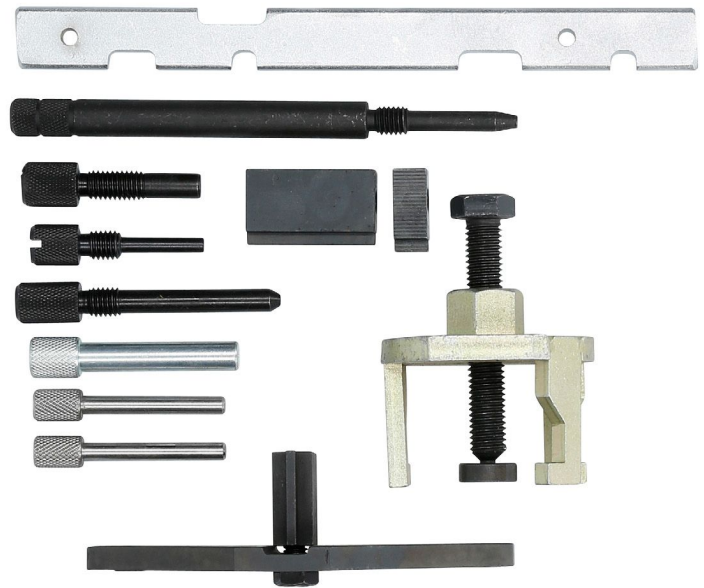

BT592850 • EAN 4042146780589

12-pcs. Petrol/diesel engine locking tool kit, Ford/Mazda

Utensile di messa in fase motori | per Ford, Mazda | 12 pz.

Motor-indstillingsværktøj til Ford, Mazda, 12 dele

Ford/Mazda

**1.25 / 1.4. / 1.6. / 1.8 / 2.0 Zetec / 2.0 Zetec
SE / 1.4 TDCi / 1.6 TDCi 1.8 TDCi / 1.8 D Turbo /
1.8 TDdi / 1.8 TDCi / 2.0 TDCi**