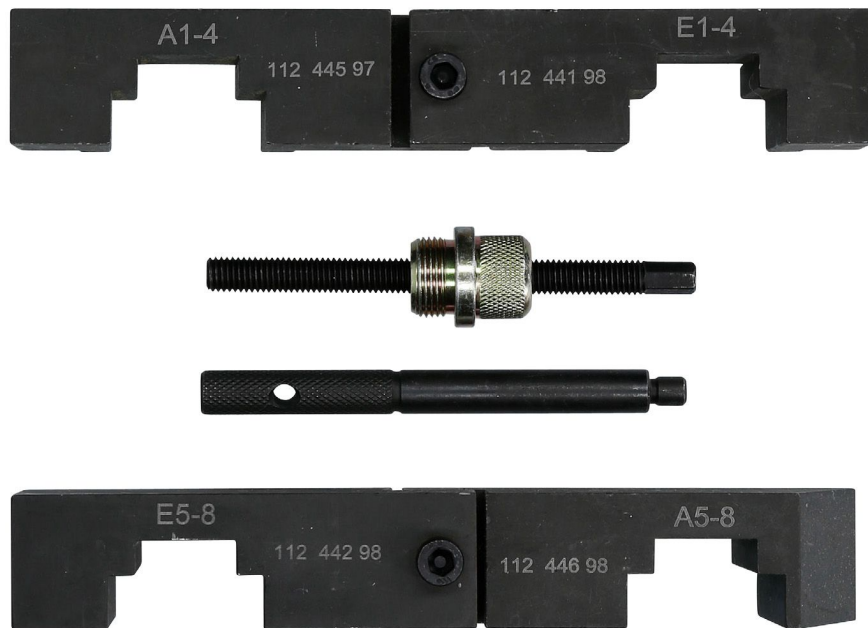

**4.6, 4.8, 2.0 16V**

**BT591500** • EAN 4042146779842

**4-pcs. Camshaft alignment vanos timing tool set, for BMW M60/M62**

**Utensile di messa in fase motori | per BMW | 4 pz. per M60, M62**

**Motor-indstillingsværktøj til BMW, 4 dele til M60, M62**

**BMW M60 / M62**

**BT591550** • EAN 4042146779767

**4-pcs. BMW camshaft alignment tool**

**Utensile di messa in fase motori | per BMW | 4 pz. per N47, N47S, N57, N57S**

**Motor-indstillingsværktøj til BMW, 4 dele til N47, N47S, N57, N57S**