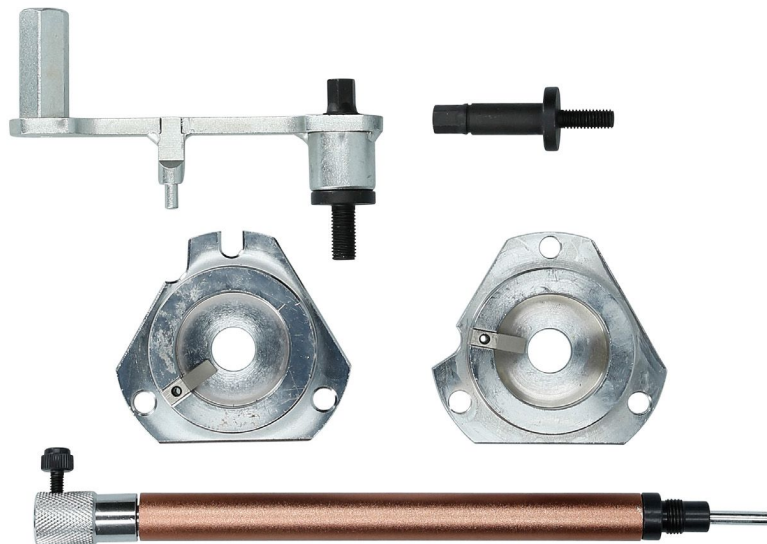

Engine timing tools

Strumento di regolazione del motore

Motor Timing værktøj

**BRILLIANT
TOOLS**
powered by **KSTOOLS**

BT592550 • EAN 4042146780411

5-pcs. Petrol engine timing tool set for Fiat 1.6 16V

Utensile di messa in fase motori | per Fiat | 5 pz. per 1.6 16V

Motor-indstillingsværktøj til Fiat, 5 dele til 1.6 16V

Fiat 1.6 16V