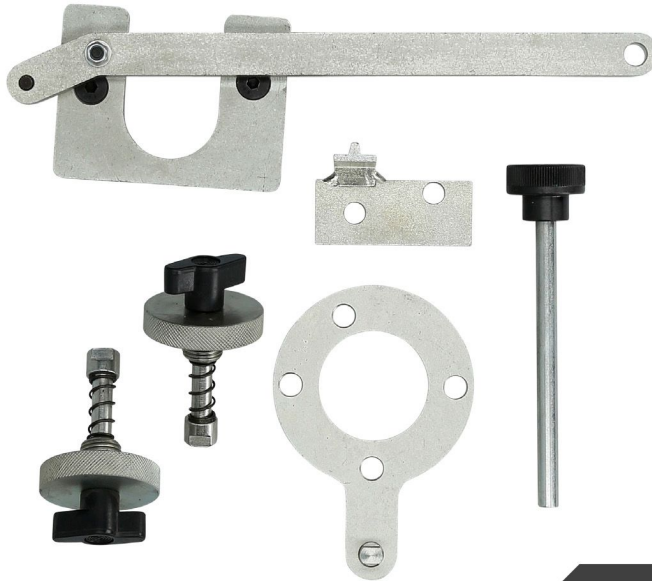

BT592650 • EAN 4042146780442

6-pcs. Engine timing locking tool set, Fiat 1.3 multijet engine

Utensile di messa in fase motori | per Fiat | 6 pz. per 1.3 Multijet
Motor-indstillingsværktøj til Fiat, 6 dele til 1.3 Multijet

Fiat 1.3 Multijet