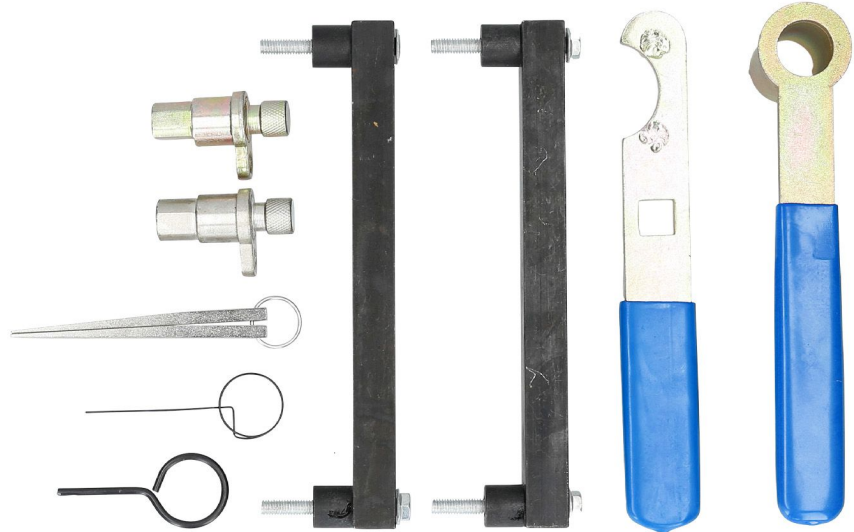

**Utensile di messa in fase motori | per Jaguar, Land Rover | 9 pz. per 3.7, 4.4**  
**Motor-indstillingsværktøj til Jaguar, Land Rover, 9 dele til 3.7, 4.4**

**Jaguar/Land Rover**  
**3.2 / 3.5 / 4.0 / 4.2 / 4.4**