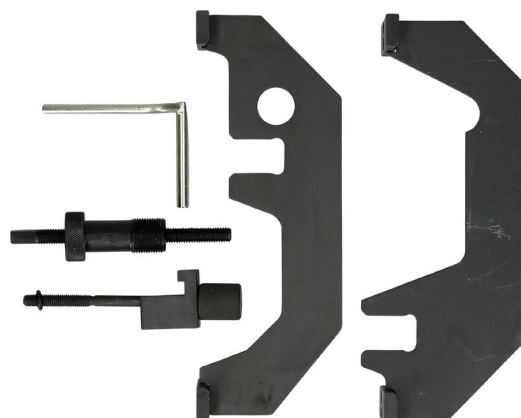

BT591800 • EAN 4042146779712

5-pcs. Engine camshaft alignment timing, locking tool - BMW N62 N73

Utensile di messa in fase motori | per BMW | 5 pz. per N62, N73

Motor-indstillingsværktøj til BMW, 5 dele til N62, N73

BMW N62 / N73