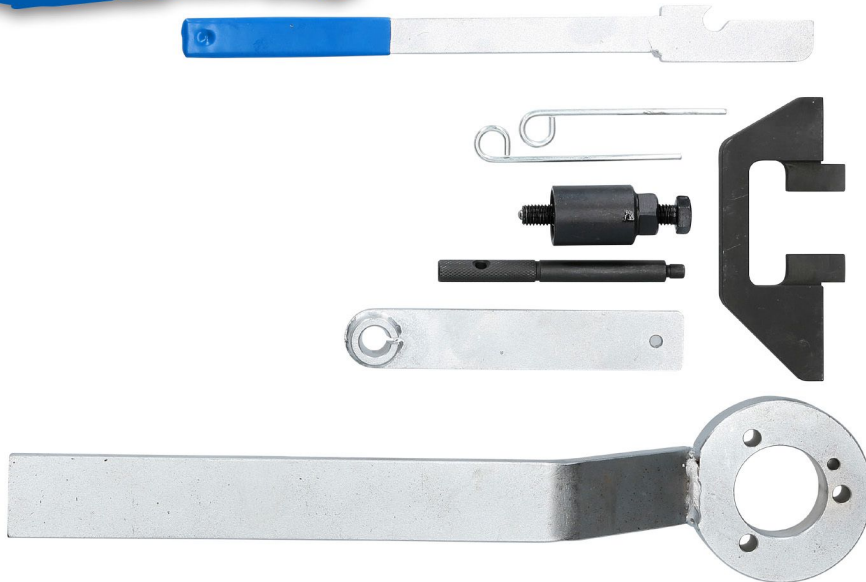

Engine timing tools

Strumento di regolazione del motore

Motor Timing værktøj

**BRILLIANT
TOOLS**
powered by **KSTOOLS**

BT593350 • EAN 4042146779781

**8-pcs. Diesel engine timing kit - BMW, Landrover, Vauxhall/Opel
1.8, 2.5-chain drive**

Utensile di messa in fase motori | per Land Rover, BMW, Opel |

8 pz per 1.8, 2.5 con catena di comando

Motor-indstillingsværktøj til Land Rover, BMW, Opel, 8 dele til 1.8, 2.5 med styrekæde

**Land Rover/BMW/Opel/
Vauxhall 1.8 / 2.5**