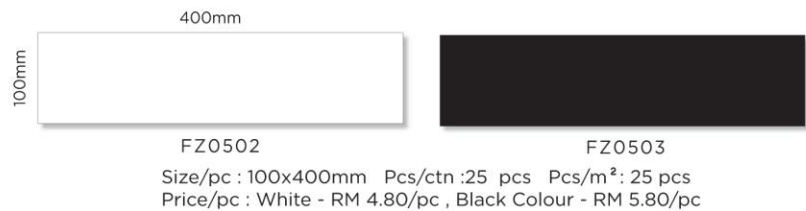

Size : 100x200mm    Pcs/Ctn: 70 pcs    Pcs/m<sup>2</sup>: 50 pcs

Size : 100x300mm    Pcs/ctn : 40pcs    Pcs/m<sup>2</sup> : 33 pcs  
Price/pc : White - RM 3.20/pc , Other colour - RM 4.00/pc

Size/pc : 100x400mm    Pcs/ctn :25 pcs    Pcs/m<sup>2</sup>: 25 pcs  
Price/pc : White - RM 4.80/pc , Black Colour - RM 5.80/pc