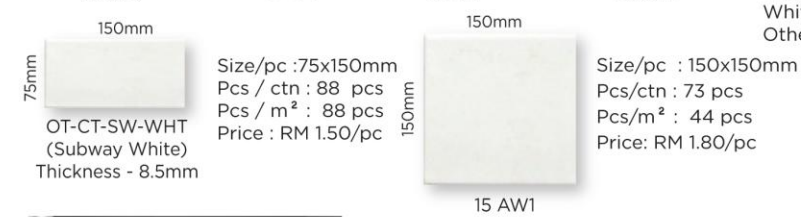

Size : 100x100mm  
Pcs/Ctn: 152 pcs  
Pcs/m<sup>2</sup>: 100 pcs  
Price/pc:  
White : RM 0.90  
Other colour : RM 1.15

Size/pc: 75x150mm  
Pcs/ctn: 152 pcs  
Pcs/m<sup>2</sup>: 88 pcs  
Price/pc :  
White : RM 1.10  
White matte : RM 1.10  
Other colour : RM 1.35