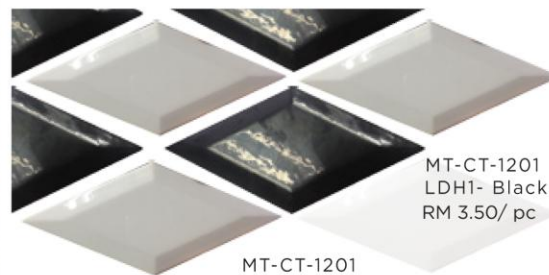

MT-CT-1201
LDH1- Black
RM 3.50/ pc

MT-CT-1201
LAW1- White
RM 2.50 / pc

Size/pc : 3Δ100x200mm
Pcs/ctn:100 pcs
Pcs/m²:100 pcs