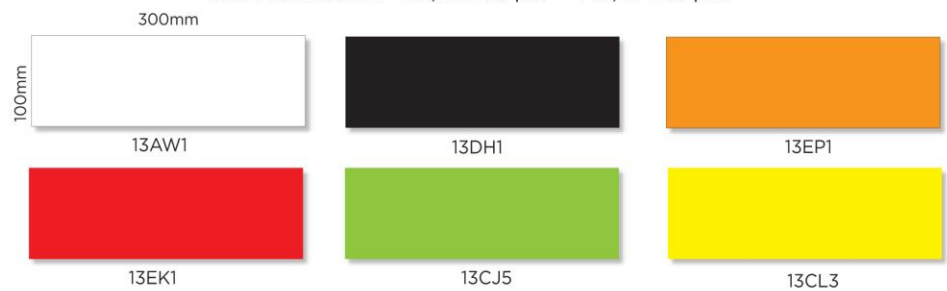

Size : 100x300mm   Pcs/ctn : 40pcs   Pcs/m² : 33 pcs
Price/pc : White - RM 3.20/pc , Other colour - RM 4.00/pc