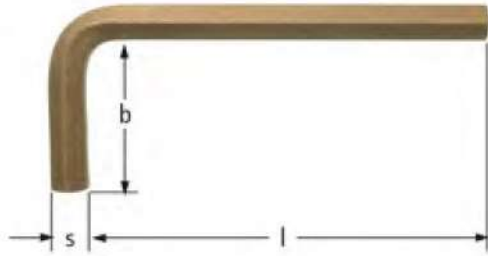

### Hex key / Allen key

Sechskant-Winkelschraubendreher (Inbus) - Clé mâle pour vis creuse à 6 pans  
Llave hexagonal, allen

Part No.	s mm	b mm	l mm	g
CH0015	1.5	19	45	2
CH0020	2	19	45	2
CH0025	2.5	20	65	4
CH0030	3	20	65	5
CH0040	4	25	72	11
CH0050	5	28	80	19
CH0060	6	32	90	30
CH0070	7	32	90	45
CH0080	8	36	100	60
CH0090	9	36	109	90
CH0100	10	40	112	105
CH0110	11	40	112	105
CH0120	12	45	125	170
CH0140	14	55	140	260
CH0170	17	60	160	444
CH0190	19	70	175	618
CH0220	22	80	200	950
CH0240	24	90	224	1260
CH0270	27	110	250	1780
CH0300	30	112	280	2460
CH0320	32	125	315	3140
CH0360	36	140	355	4470

Part No.	s inch	b mm	l mm	g
DH0016	1/16	19	45	5
DH0020	3/32	19	45	9
DH0024	5/64	19	45	9
DH0032	1/8	21	60	9
DH0040	5/32	22	64	9
DH0048	3/16	22	73	18
DH0056	7/32	28	80	27
DH0064	1/4	28	98	36
DH0080	5/16	36	104	64
DH0090	3/8	38	104	109
DH0110	7/16	44	131	163
DH0130	1/2	44	131	209
DH0140	9/16	44	144	281
DH0160	5/8	48	158	390
DH0180	11/16	57	185	544
DH0210	13/16	57	185	700
DH0230	15/16	57	185	1179
DH0260	1	57	185	1179

### Ballpoint hex driver, long arm

Sechskant - Winkelschraubendreher, lang, mit Kugelkopf  
Clé mâle longue à tête sphérique - Llave hexagonal larga de bola

Part No.	s mm	b mm	l mm	g
CJ0015	1.5	14	60	2
CJ0020	2	16	75	2
CJ0025	2.5	18	85	4
CJ0030	3	20	90	7
CJ0040	4	25	100	15
CJ0050	5	28	115	24
CJ0060	6	32	135	42
CJ0070	7	34	140	57
CJ0080	8	36	150	80
CJ0090	9	38	160	110
CJ0100	10	40	170	140

Part No.	s inch	b mm	l mm	g
DJ0020	3/32	16	75	2
DJ0024	5/64	18	85	4
DJ0032	1/8	20	90	7
DJ0040	5/32	25	100	15
DJ0048	3/16	28	115	24
DJ0056	7/32	32	135	42
DJ0064	1/4	34	140	57
DJ0080	5/16	36	150	80
DJ0090	3/8	38	160	110
DJ0110	7/16	40	170	140