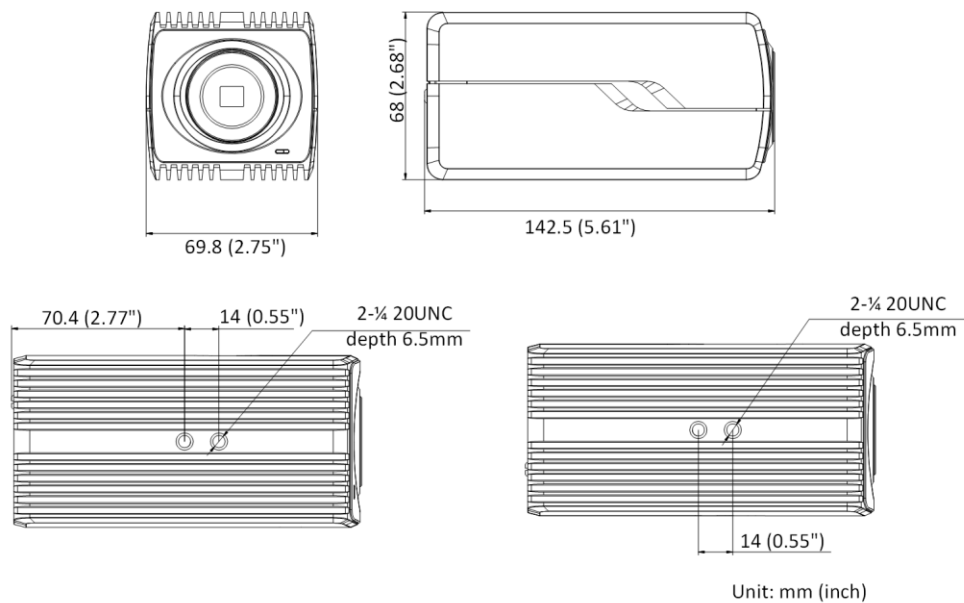

▪ Dimension

▪ **Accessory**

▪ **Optional**

<p>DS-1233ZJ Pendant Mount</p>	<p>HV0415D-MP Mega-pixel Auto-Iris Lens</p>	<p>DS-1269ZJ Pendant Mount</p>	<p>DS-1292ZJ Wall Mount</p>	<p>DS-1214ZJ Horizontal Pole Mount</p>
				
<p>DS-1332HZ Indoor Housing</p>	<p>DS-1331HZ-B Outdoor Housing</p>	<p>DS-2202ZJ Wall Mount</p>	<p>HV0733D-6MP Mega-pixel Auto-Iris Lens</p>	<p>DS-1293ZJ Wall Mount</p>
				
<p>DS-1299ZJ Pendant Mount</p>	<p>HV1140D-8MPIR Mega-pixel Auto-Iris Lens</p>	<p>HV3816D-8MPIR Mega-pixel Auto-Iris Lens</p>	<p>HV3816P-8MPIR Mega-pixel P-Iris Lens</p>	
				