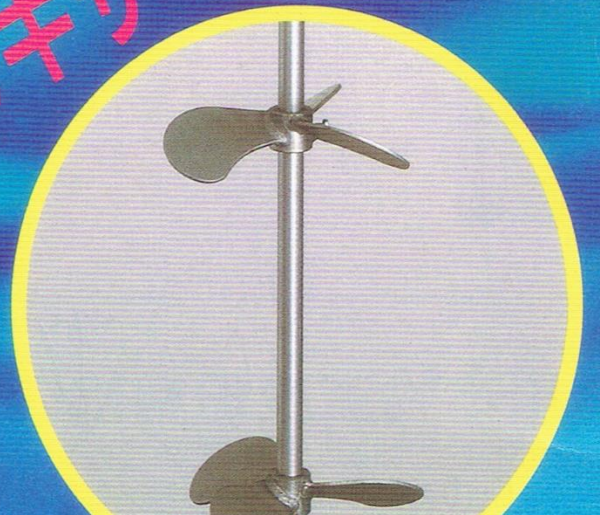

全閉外扇屋外モータを標準装備、さらにコストダウンも達成。

TOHO MIXER SERIES

TV-20N・TV-40N・TV-75N・TV-150N・TV-220N・TV-370N

中速用の攪拌機です。全閉外扇屋外モータを標準装備。しかもベルト駆動型なので、運転音は静粛そのもの。定評ある高性能・高耐久性と相まって、高い人気を誇ります。

バックスタンプミキサー

FIXED TYPE MIXER

TV-N型

■ SPECIFICATION

1. Noise reduction
2. High functioning
3. Long lasting
4. Logical design that sustains mass production and quality of production, thus, prices are reasonable.

Model	Motor (Weather Proof)			Shaft		Propeller 3 blades 2 pcs	Body Height	Mounting Flange					Capacity (Liters)		RPM	Weight
	kW	V	Phase	Length-L (mm)	CD (mm)	CD (mm)	H (mm)	Diameter	O.D	P.D	Hole Diameter	Number of holes	Low Viscosity	Med Viscosity		With Motor (KG)
TV-20N	0.1	200 /415	3	1000	16	200	250	10K(4")100A	210	175	19	4	1000	400	50Hz 295rpm	29
TV-40N	0.2		3	1200	22	250	300	10K(4")100A	210	175	19	4	2000	800		40
TV-75N	0.4		3	1400	22	300	325	10K(4")100A	210	175	19	4	4000	1500		50
TV-150N	0.75		3	1600	32	350	410	10K(8")200A	330	290	23	6	8000	3000		85
TV-220N	1.75		3	1800	32	400	410	10K(8")200A	330	290	23	6	12000	5000		95
TV-370N	2.75		3	2000	40	450	500	10K(8")200A	330	290	23	6	20000	8000		120