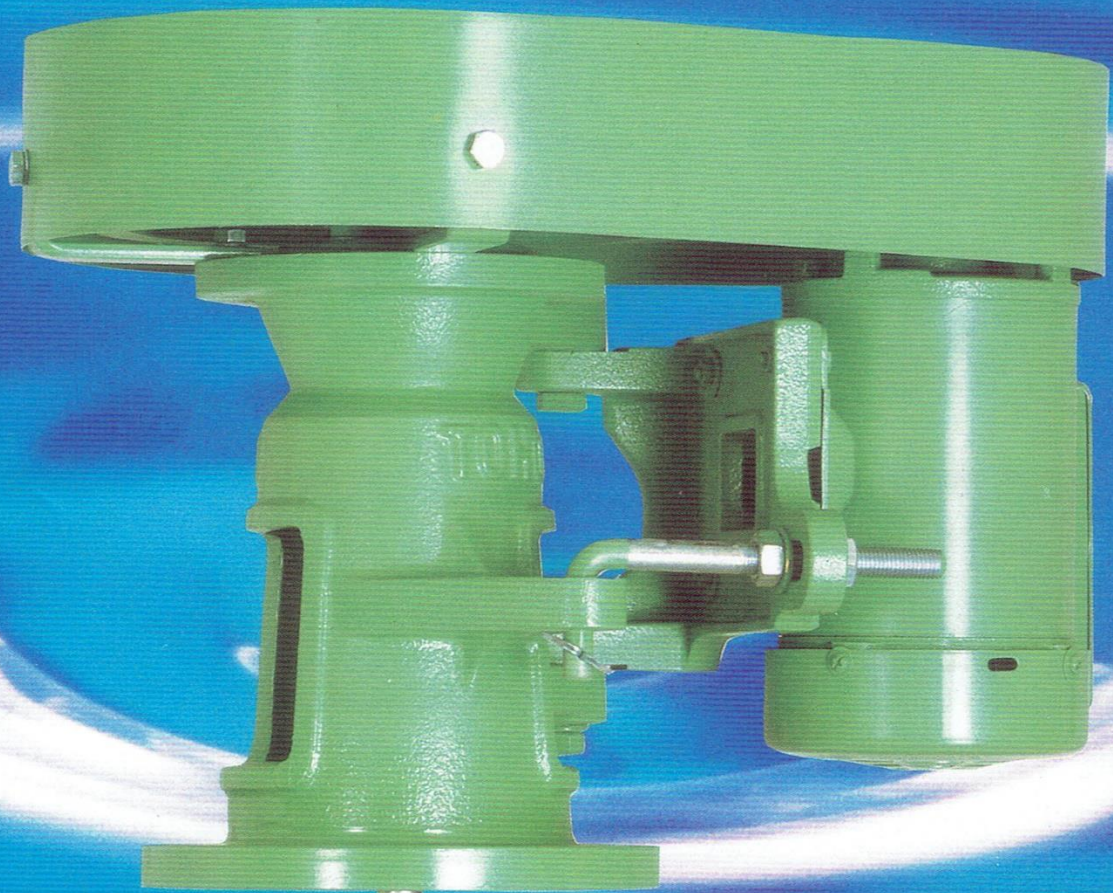

全閉外扇屋外モータを標準装備、さらにコストダウンも達成。

TOHO MIXER SERIES

TV-20N・TV-40N・TV-75N・TV-150N・TV-220N・TV-370N

中速用の攪拌機です。全閉外扇屋外モータを標準装備。しかもベルト駆動型なので、運転音は静粛そのもの。定評ある高性能・高耐久性と相まって、高い人気を誇ります。

バックスタンプミキサー

FIXED TYPE MIXER

TV-N型

■ SPECIFICATION

1. Noise reduction
2. High functioning
3. Long lasting
4. Logical design that sustains mass production and quality of production, thus, prices are reasonable.

Model	Motor (Weather Proof)			Shaft		Propeller 3 blades 2 pcs	Body Height	Mounting Flange					Capacity (Liters)		RPM	Weight
	kW	V	Phase	Length-L (mm)	CD (mm)	CD (mm)	H (mm)	Diameter	O.D	P.D	Hole Diameter	Number of holes	Low Viscosity	Med Viscosity		With Motor (KG)
TV-20N	0.1	200 /415	3	1000	16	200	250	10K(4")100A	210	175	19	4	1000	400	50Hz 295rpm	29
TV-40N	0.2		3	1200	22	250	300	10K(4")100A	210	175	19	4	2000	800		40
TV-75N	0.4		3	1400	22	300	325	10K(4")100A	210	175	19	4	4000	1500		50
TV-150N	0.75		3	1600	32	350	410	10K(8")200A	330	290	23	6	8000	3000		85
TV-220N	1.75		3	1800	32	400	410	10K(8")200A	330	290	23	6	12000	5000		95
TV-370N	2.75		3	2000	40	450	500	10K(8")200A	330	290	23	6	20000	8000		120