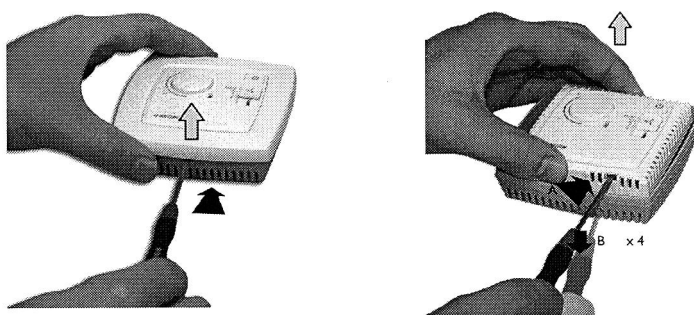

REGIO RC-C3DOC...

Box 116, SE-428 22 Källered, Sweden
Tel: +46 31 720 02 00, Fax: +46 31 720 02 50
www.regincontrols.se, info@regincontrols.com

10187F
JUL 23

Ensure that the installation complies with local safety regulations. Information about commissioning of the product can be found in the manual "Regio Midi Manual", which is available for download from www.regincontrols.com.

Följ lokala säkerhetsföreskrifter vid installation av produkten. Information om idrifttagning av produkten finns i manualen "Regio Midi Manual", som kan laddas ner från www.regincontrols.com.

Veillez respecter les consignes de sécurité locales pendant l'installation du produit. Accéder à des renseignements quant à la mise en service du produit dans le manuel "Regio Midi Manual", disponible pour téléchargement auprès du site www.regincontrols.com.

Bei der Installation des Produkts sind die lokalen Sicherheitsvorschriften zu beachten. Informationen zur Inbetriebnahme des Produkts sind im Handbuch „Benutzerhandbuch Regio Midi“ zu finden, das von www.regincontrols.com heruntergeladen werden kann.

1.

mm

2.

3.

alt.

4.