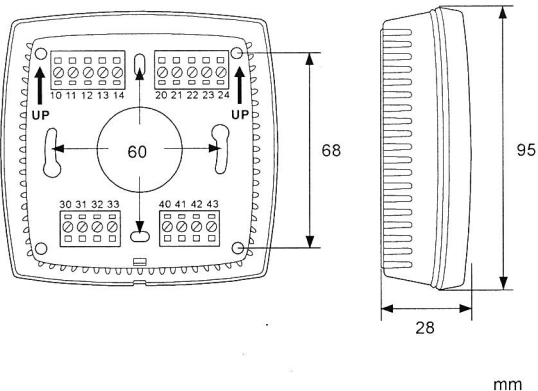

Följ lokala säkerhetsföreskrifter vid installation av produkten. Information om idrifttagning av produkten finns i manualen "Regio Midi Manual", som kan laddas ner från www.regincontrols.com.

Veillez respecter les consignes de sécurité locales pendant l'installation du produit. Accéder à des renseignements quant à la mise en service du produit dans le manuel "Regio Midi Manual", disponible pour téléchargement auprès du site www.regincontrols.com.

1.

mm

2.

3.

alt.

4.

5.

CE