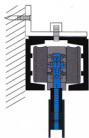

SLA-003
Stopper

SLA-004 End Cap

SLA-005 L
90 deg track connector

SLA-006 wall to
track connector

SLA-007
Floor Guide

SLA-008
Wall Mount Bracket

SLA-009
Glass Hanger

SLD 001 (DOOR)
TOP ROLLER