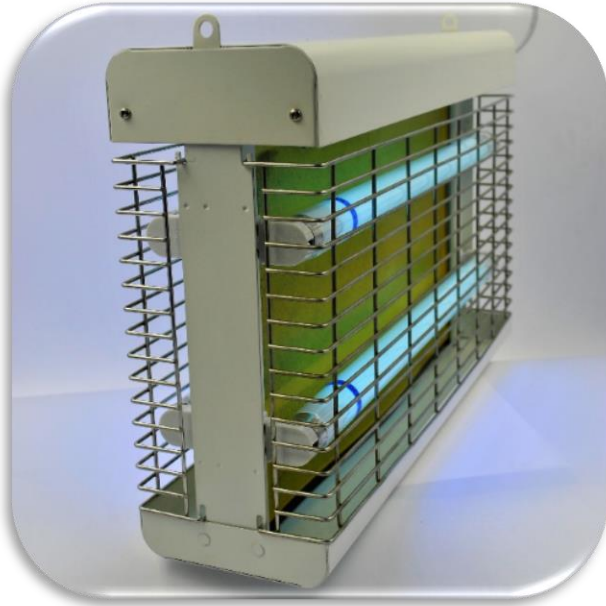

DÉCOR 30X2

Weight – 5.3 Kg

Dimension – 48cm (L) x 12cm (W) x 30cm (H)