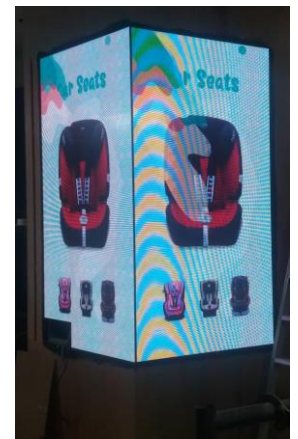

3.648M x 1.92M
DJI (Sunway Pyramid)
20.11.2019

2.688M x 1.536M
DJI (Gurney Plaza)
12.01.2021

3.648M x 1.92M
DJI (Gurney Plaza)
12.01.2021

P3.07 Indoor LED Display Board (Full Color)

0.64M x 1.44M
 IOI City Tower Putrajaya Baby Shop (KL)
 23.03.2018