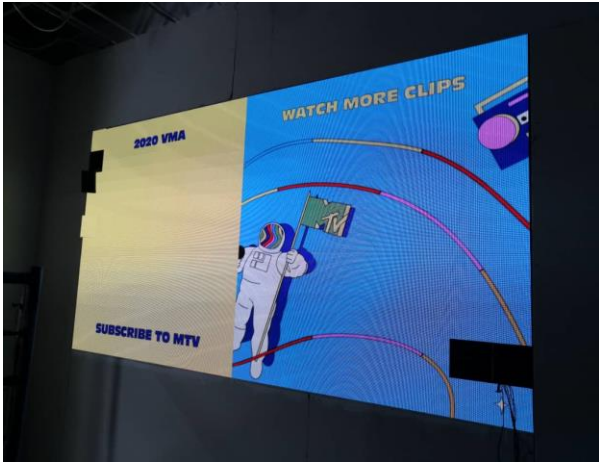

3.456M x 1.92M
Nike (KL)
24.10.2019

2.112M x 1.152M
Pavilion (KL)
18.11.2019

3.84M x 2.304M
KL Sunway Pyramid
20.06.2019

P3 Indoor LED Display Board (Full Color)

3.648M x 1.92M
DJI (IOI City Mall)
19.11.2019