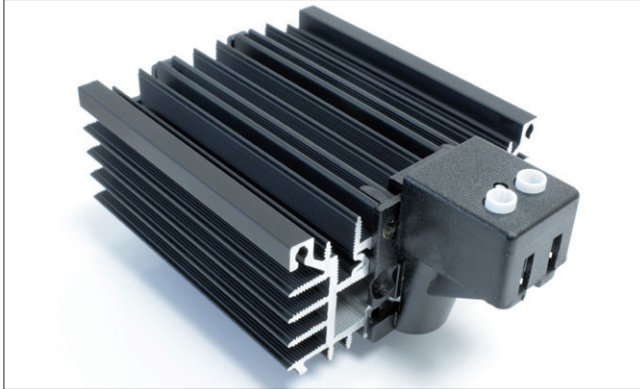

Schaltschrank-Heizungen
Serie FH lüfterlos

Schaltschrank-Heizungen dienen zur gleichmäßigen Temperierung von Schaltschränken und Gehäusen mit elektronischen Einbauten. Dadurch werden Kondensatbildung oder Frost und daraus folgende Funktionsstörungen vermieden. Die Steuerung erfolgt in der Regel durch ein Thermostat oder Hygrostat. Mit den geringen Abmessungen eignen sich die Heizungen der Serie FH besonders für den Einsatz in Schränken mit Platzmangel und mit hoher Bestückungsdichte.

- Kaltleiter (PTC), selbstregelnd
- Abstrahlwärme
- 2-adrig, Schutzklasse II
- Weitere Spannungen auf Anfrage
- US Varianten auf Anfrage

Cabinet heaters provide an even distributed interior air temperature in enclosures with electric/electronic components. This prevents the formation of condensate and prevents resulting malfunctions. The heaters are controlled usually with a thermostat or hygrostat. The small size of the compact heaters of series FH makes them ideal for use in enclosures where space is rare and the built in components are strongly packed.