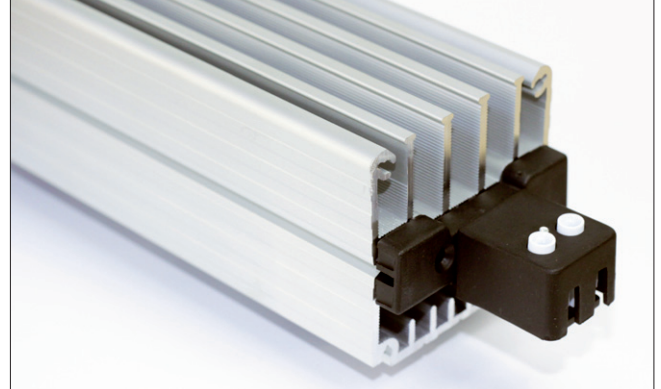

Schaltschrank-Heizungen
Serie FH lüfterlos

Schaltschrank-Heizungen dienen zur gleichmäßigen Temperierung von Schaltschränken und Gehäusen mit elektronischen Einbauten. Dadurch werden Kondensatbildung oder Frost und daraus folgende Funktionsstörungen vermieden. Die Steuerung erfolgt in der Regel durch ein Thermostat oder Hygrostat. Mit den geringen Abmessungen eignen sich die Heizungen der Serie FH besonders für den Einsatz in Schränken mit Platzmangel und mit hoher Bestückungsdichte.

- Kaltleiter (PTC), selbstregelnd
- Abstrahlwärme
- 2-adrig, Schutzklasse II
- Weitere Spannungen auf Anfrage
- US Varianten auf Anfrage

Cabinet heaters provide an even distributed interior air temperature in enclosures with electric/electronic components. This prevents the formation of condensate and prevents resulting malfunctions. The heaters are controlled usually with a thermostat or hygrostat. The small size of the compact heaters of series FH makes them ideal for use in enclosures where space is rare and the built in components are strongly packed.