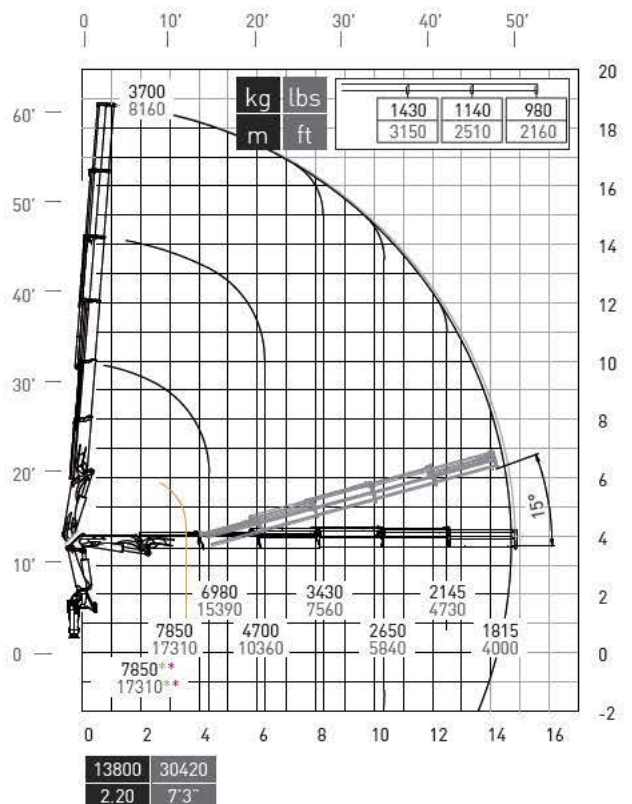

Silver Series

PM 36.5 S

The future, now.

Configurazioni. Configurations.

Macchina Base Standard Crane

36522 S

36523 S

36524 S

36525 S

*Portata versione LC.
*Capacity LC version.

*Portata massima al gancio mobile.
*Maximum capacity at the movable hook.

*Portata massima passante per l'orizzontale.
*Maximum capacity from horizontal to vertical.