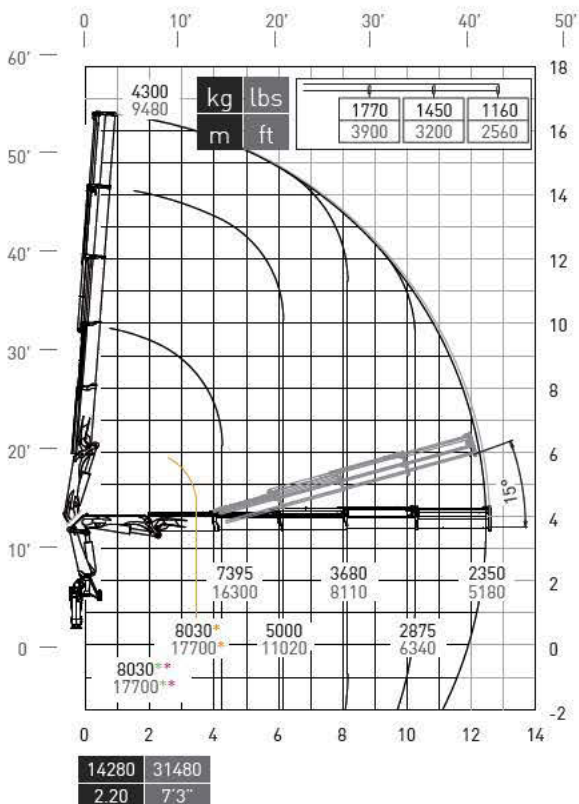

Silver Series

PM 36.5 S

The future, now.

Configurazioni. Configurations.

Macchina Base Standard Crane

36522 S

36523 S

36524 S

36525 S

*Portata versione LC.
*Capacity LC version.

*Portata massima al gancio mobile.
*Maximum capacity at the movable hook.

*Portata massima passante per l'orizzontale.
*Maximum capacity from horizontal to vertical.