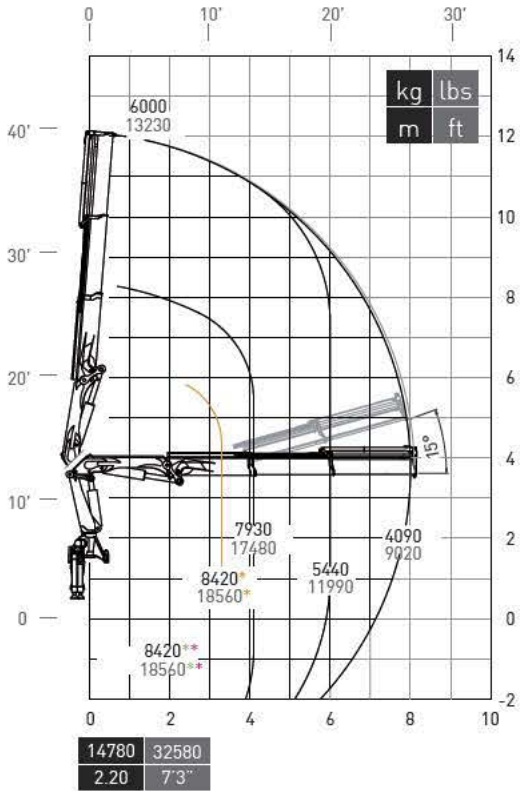

Silver Series

PM 36.5 S

The future, now.

Configurazioni. Configurations.

Macchina Base Standard Crane

36522 S

36523 S

36524 S

36525 S

*Portata versione LC.
*Capacity LC version.

*Portata massima al gancio mobile.
*Maximum capacity at the movable hook.

*Portata massima passante per l'orizzontale.
*Maximum capacity from horizontal to vertical.