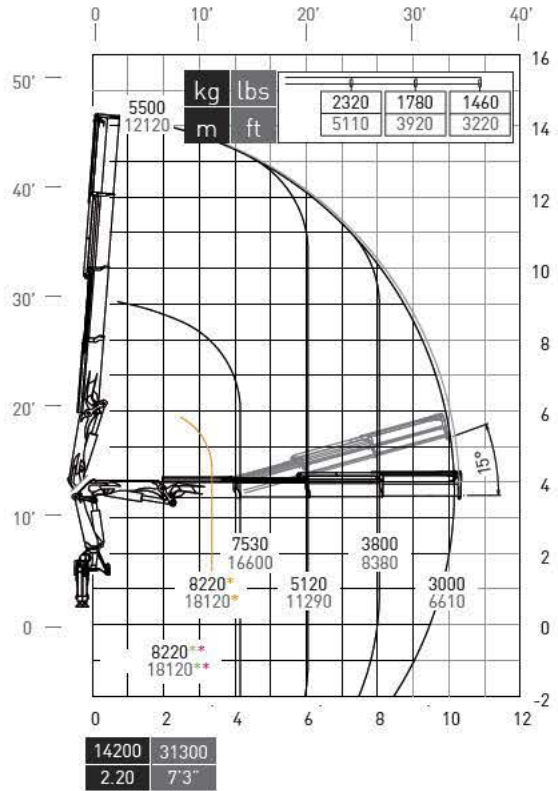

Silver Series

PM 36.5 S

The future, now.

Configurazioni. Configurations.

Macchina Base Standard Crane

36522 S

36523 S

36524 S

36525 S

*Portata versione LC.
*Capacity LC version.

*Portata massima al gancio mobile.
*Maximum capacity at the movable hook.

*Portata massima passante per l'orizzontale.
*Maximum capacity from horizontal to vertical.