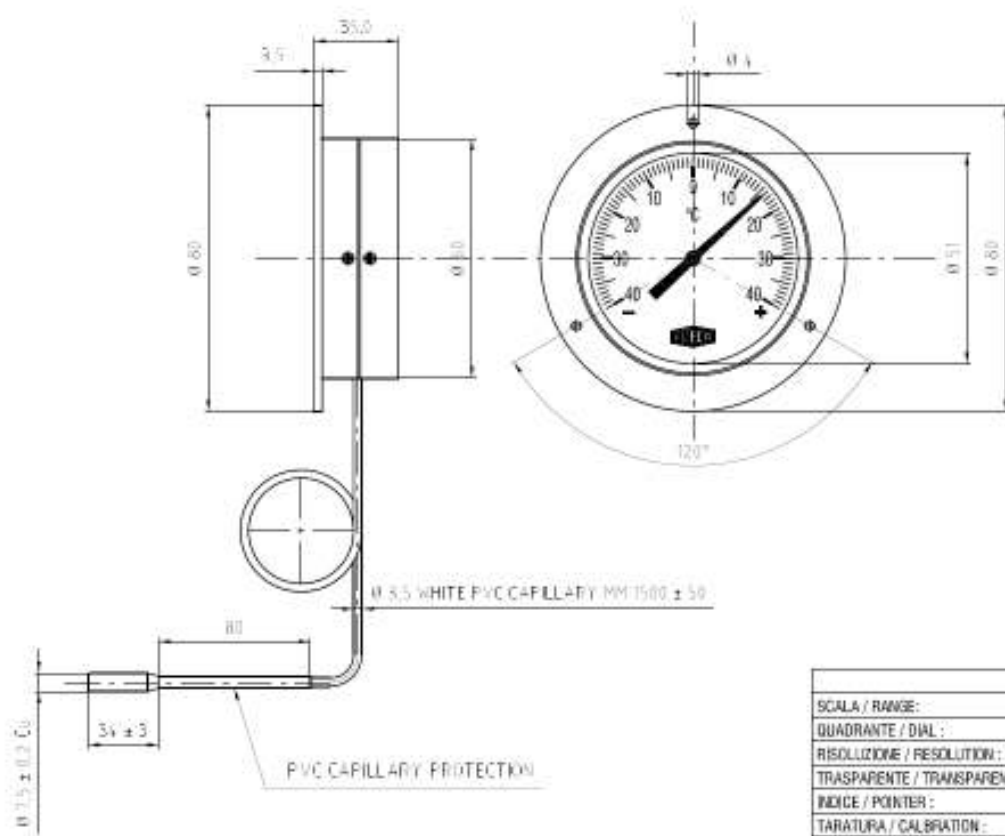

9881046 / F-87-R-60-1.5

DATI TECNICI - TECHNICAL DATA	
SCALA / RANGE:	-40 + 40°C
QUADRANTE / DIAL:	FONDO BIANCO-NUMERI E LOGO NERI / WHITE DIAL - BLACK WRITING
RISOLUZIONE / RESOLUTION:	1°C
TRASPARENTE / TRANSPARENT:	VETRO / GLASS
INDICE / POINTER:	ALLUMINIO NERO / BLACK ALUMINIUM
TARATURA / CALIBRATION:	0°C ± 1°C
ACCURATEZZA / ACCURACY:	2°C
CONTROLLO / CALIBRATION CHECK:	-20°C ± 2°C / 40°C ± 3°C STATISTIC
CORPO / CASE:	MOPLER TALCO NERO / BLACK MOPLER
CORNICE / FRAME:	MOPLER TALCO NERO / BLACK MOPLER
MAX °C:	80°C
GRADO IP / IP GRADE:	IP 40
UNI REFEREMENT:	UNI EN 13190:2001