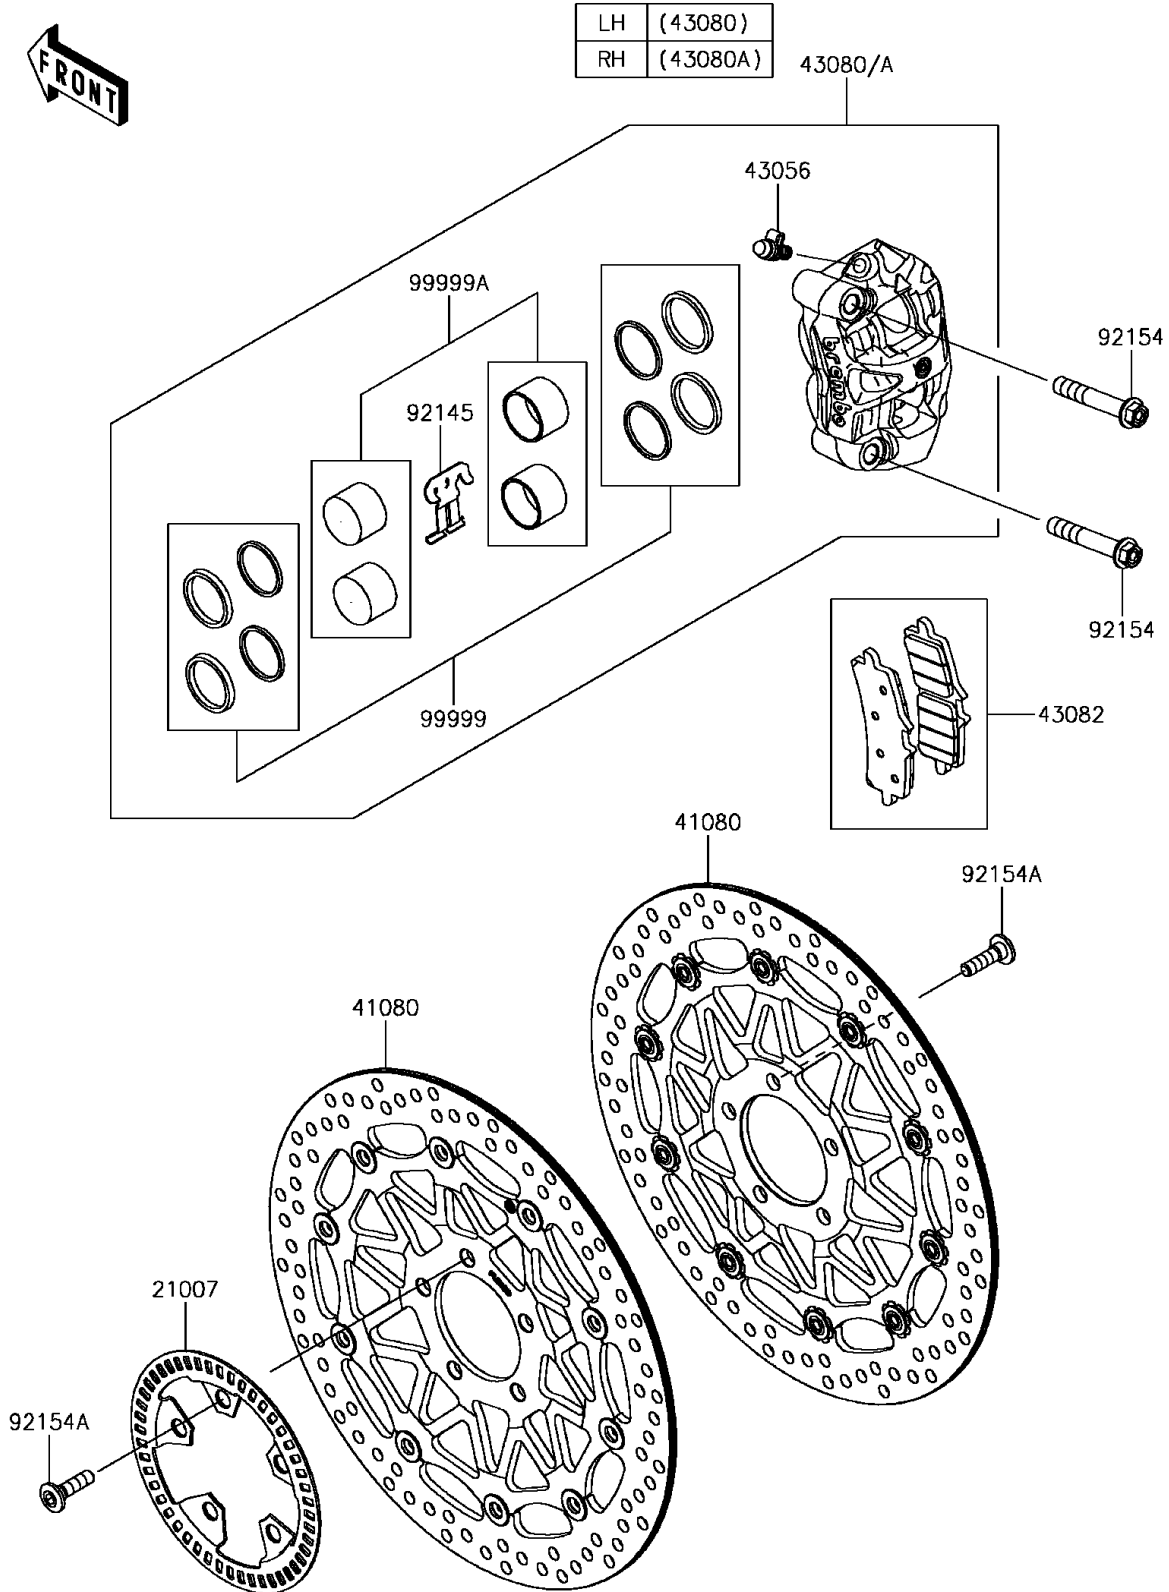

2017 PARTS DIAGRAM

Front Brake

F2292

2017 PARTS LIST

Front Brake

ITEM NAME	PART NUMBER	QUANTITY
ROTOR,FR WHEEL (Ref # 21007)	21007-0651	1
DISC,FR,BLACK+BLK (Ref # 41080)	41080-0675-18U	1
BREATHER-BRAKE (Ref # 43056)	43056-0015	1
CALIPER-SUB-ASSY,FR,LH,GRAY (Ref # 43080)	43080-0182-51J	1
CALIPER-SUB-ASSY,FR,RH,GRAY (Ref # 43080A)	43080-0183-51J	1
PAD-ASSY-BRAKE (Ref # 43082)	43082-0157	1
SPRING (Ref # 92145)	92145-1684	1
BOLT,FLANGED,10X60 (Ref # 92154)	92154-1643	1
BOLT,SOCKET,8X30 (Ref # 92154A)	92154-1865	1
KIT.,DUST SEAL (Ref # 99999)	99999-0557	1
KIT.,CALIPER PISTON (Ref # 99999A)	99999-0558	1