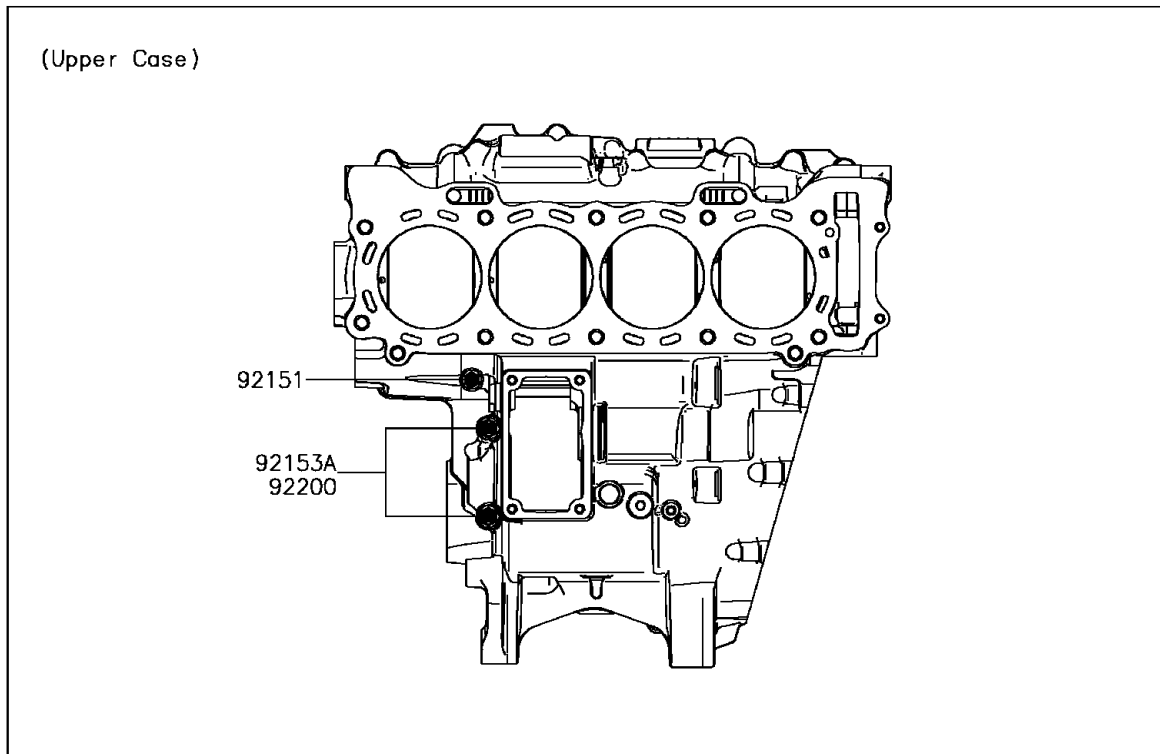

2017 PARTS DIAGRAM

Crankcase Bolt Pattern

E1412

2017 PARTS LIST

Crankcase Bolt Pattern

ITEM NAME	PART NUMBER	QUANTITY
GASKET,6.2X13.5X1.0 (Ref # 11061)	11061-0262	1
BOLT,FLANGED,7X50 (Ref # 92151)	92151-1223	1
BOLT,FLANGED,6X45 (Ref # 92151A)	92151-1521	1
BOLT,FLANGED,7X45 (Ref # 92151B)	92151-1539	1
BOLT,6X60 (Ref # 92151C)	92151-1791	1
BOLT,FLANGED,9X100 (Ref # 92153)	92153-0447	1
BOLT,8X63 (Ref # 92153A)	92153-1110	1
BOLT,FLANGED,9X113 (Ref # 92153B)	92153-1449	1
BOLT,FLANGED,6X40 (Ref # 92154)	92154-0861	1
WASHER,8.2X16X1.6 (Ref # 92200)	92200-0047	1
WASHER,9.2X19X2.3 (Ref # 92200A)	92200-0115	1