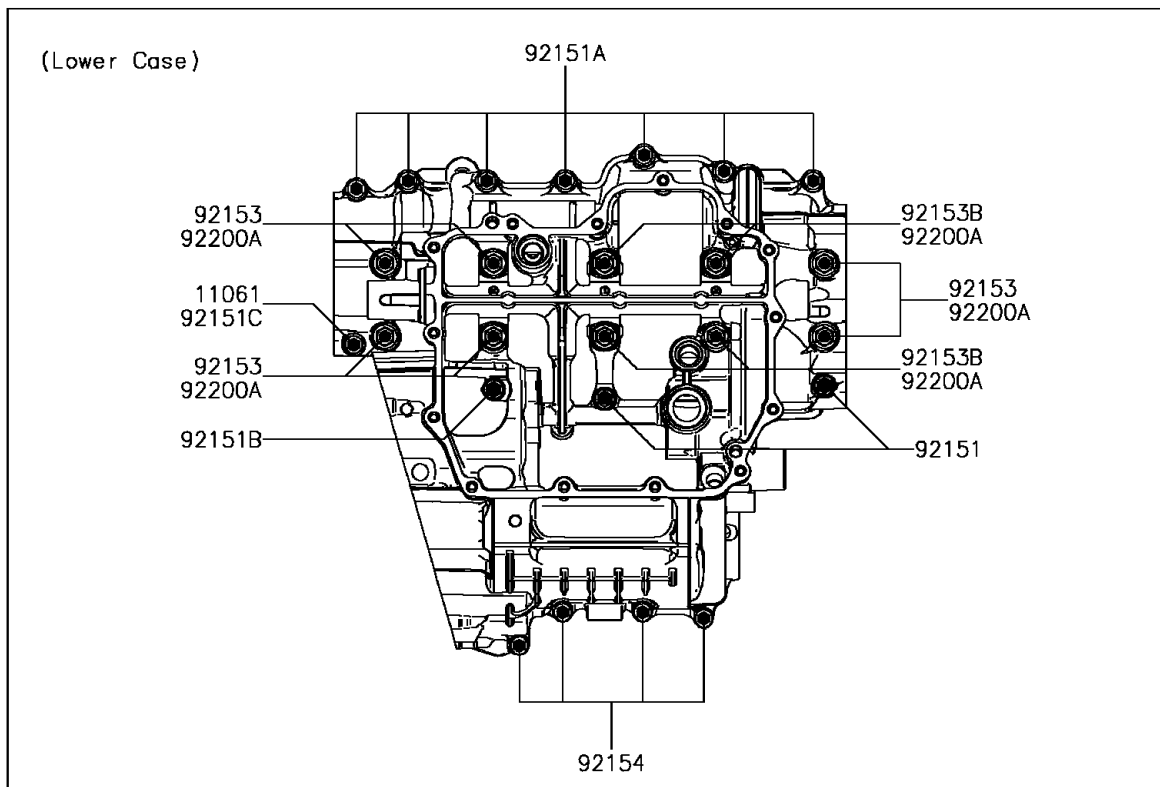

2017 PARTS DIAGRAM

Crankcase Bolt Pattern

E1412

2017 PARTS LIST

Crankcase Bolt Pattern

ITEM NAME	PART NUMBER	QUANTITY
GASKET,6.2X13.5X1.0 (Ref # 11061)	11061-0262	1
BOLT,FLANGED,7X50 (Ref # 92151)	92151-1223	1
BOLT,FLANGED,6X45 (Ref # 92151A)	92151-1521	1
BOLT,FLANGED,7X45 (Ref # 92151B)	92151-1539	1
BOLT,6X60 (Ref # 92151C)	92151-1791	1
BOLT,FLANGED,9X100 (Ref # 92153)	92153-0447	1
BOLT,8X63 (Ref # 92153A)	92153-1110	1
BOLT,FLANGED,9X113 (Ref # 92153B)	92153-1449	1
BOLT,FLANGED,6X40 (Ref # 92154)	92154-0861	1
WASHER,8.2X16X1.6 (Ref # 92200)	92200-0047	1
WASHER,9.2X19X2.3 (Ref # 92200A)	92200-0115	1