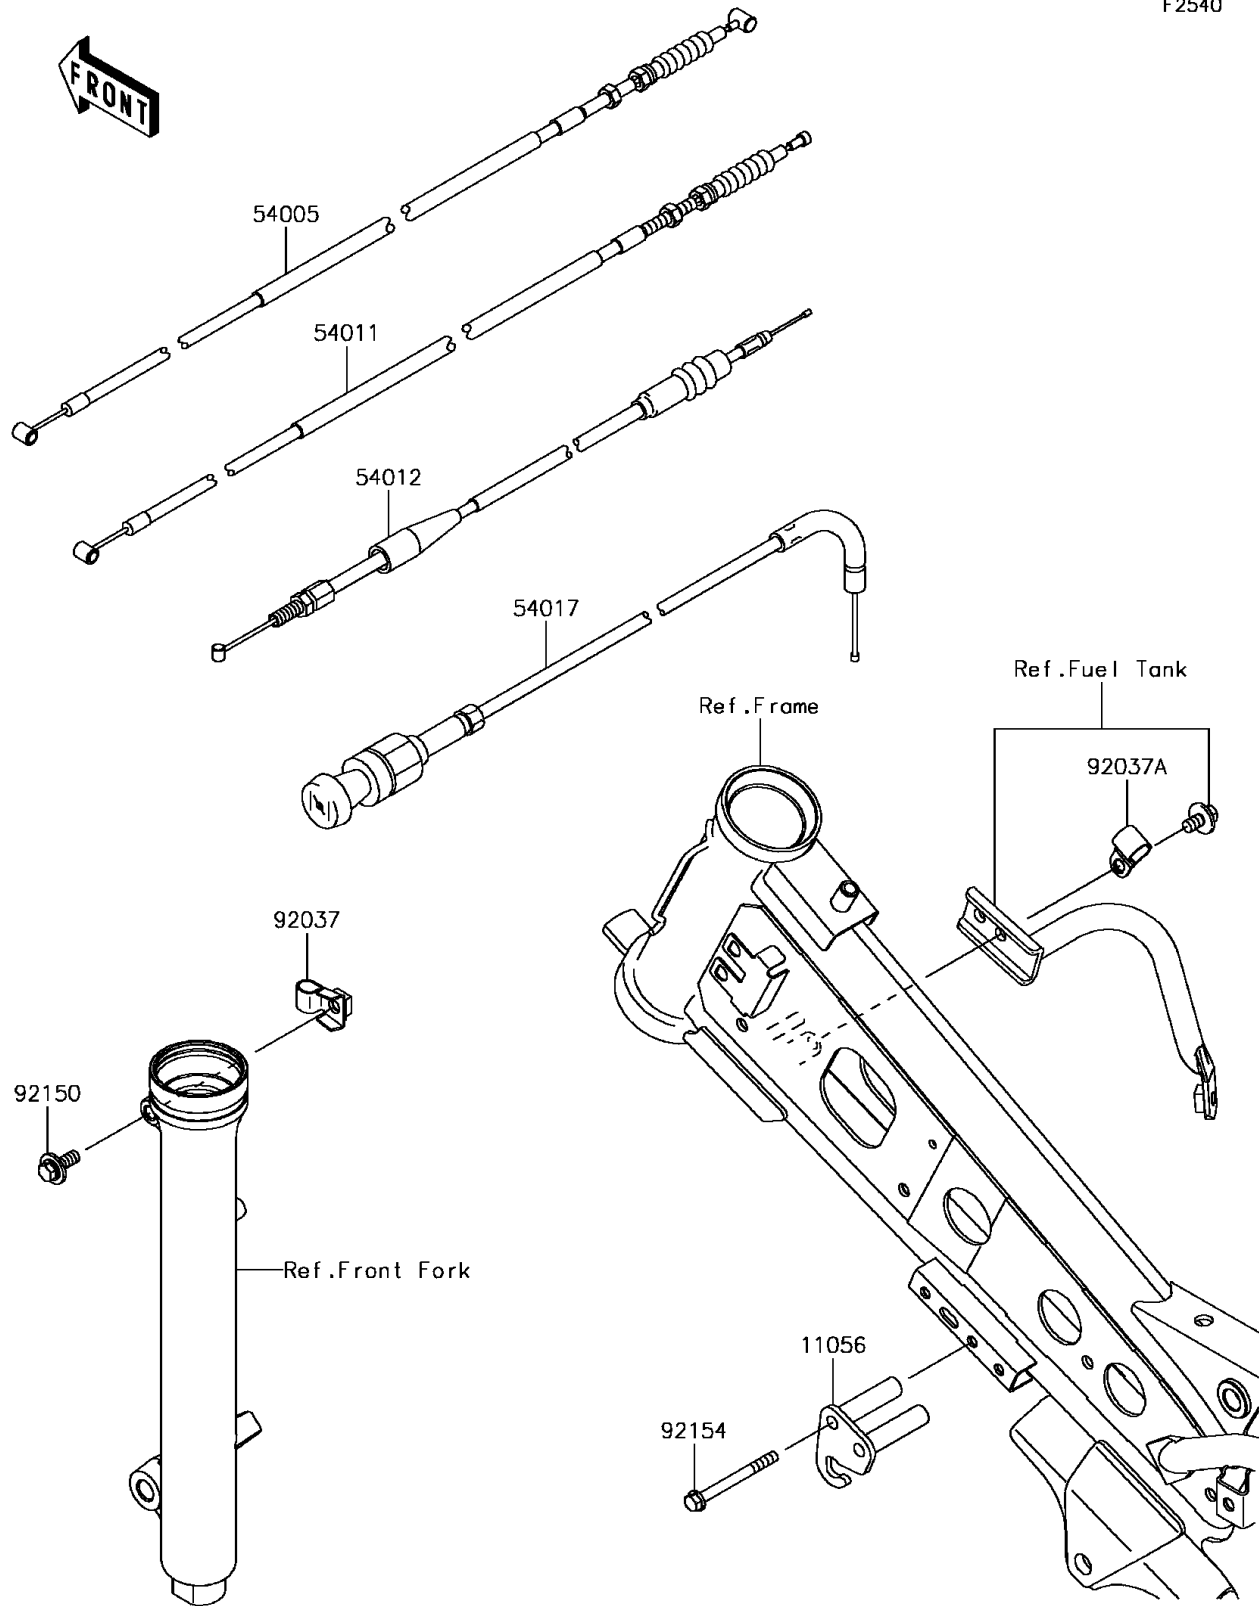

2017 KLX® 110L PARTS DIAGRAM

Cables

F2540

2017 KLX®110L PARTS LIST

Cables

ITEM NAME	PART NUMBER	QUANTITY
BRACKET,CHOKE (Ref # 11056)	11056-0151	1
CABLE-BRAKE (Ref # 54005)	54005-0027	1
CABLE-CLUTCH (Ref # 54011)	54011-0103	1
CABLE-THROTTLE (Ref # 54012)	54012-0287	1
CABLE-STARTER (Ref # 54017)	54017-1218	1
CLAMP,BRAKE CABLE (Ref # 92037)	92037-1353	1
CLAMP (Ref # 92037A)	92037-1608	1
BOLT,FLANGED,6X16 (Ref # 92150)	92150-1506	1
BOLT,FLANGED,5X53 (Ref # 92154)	92154-0374	1