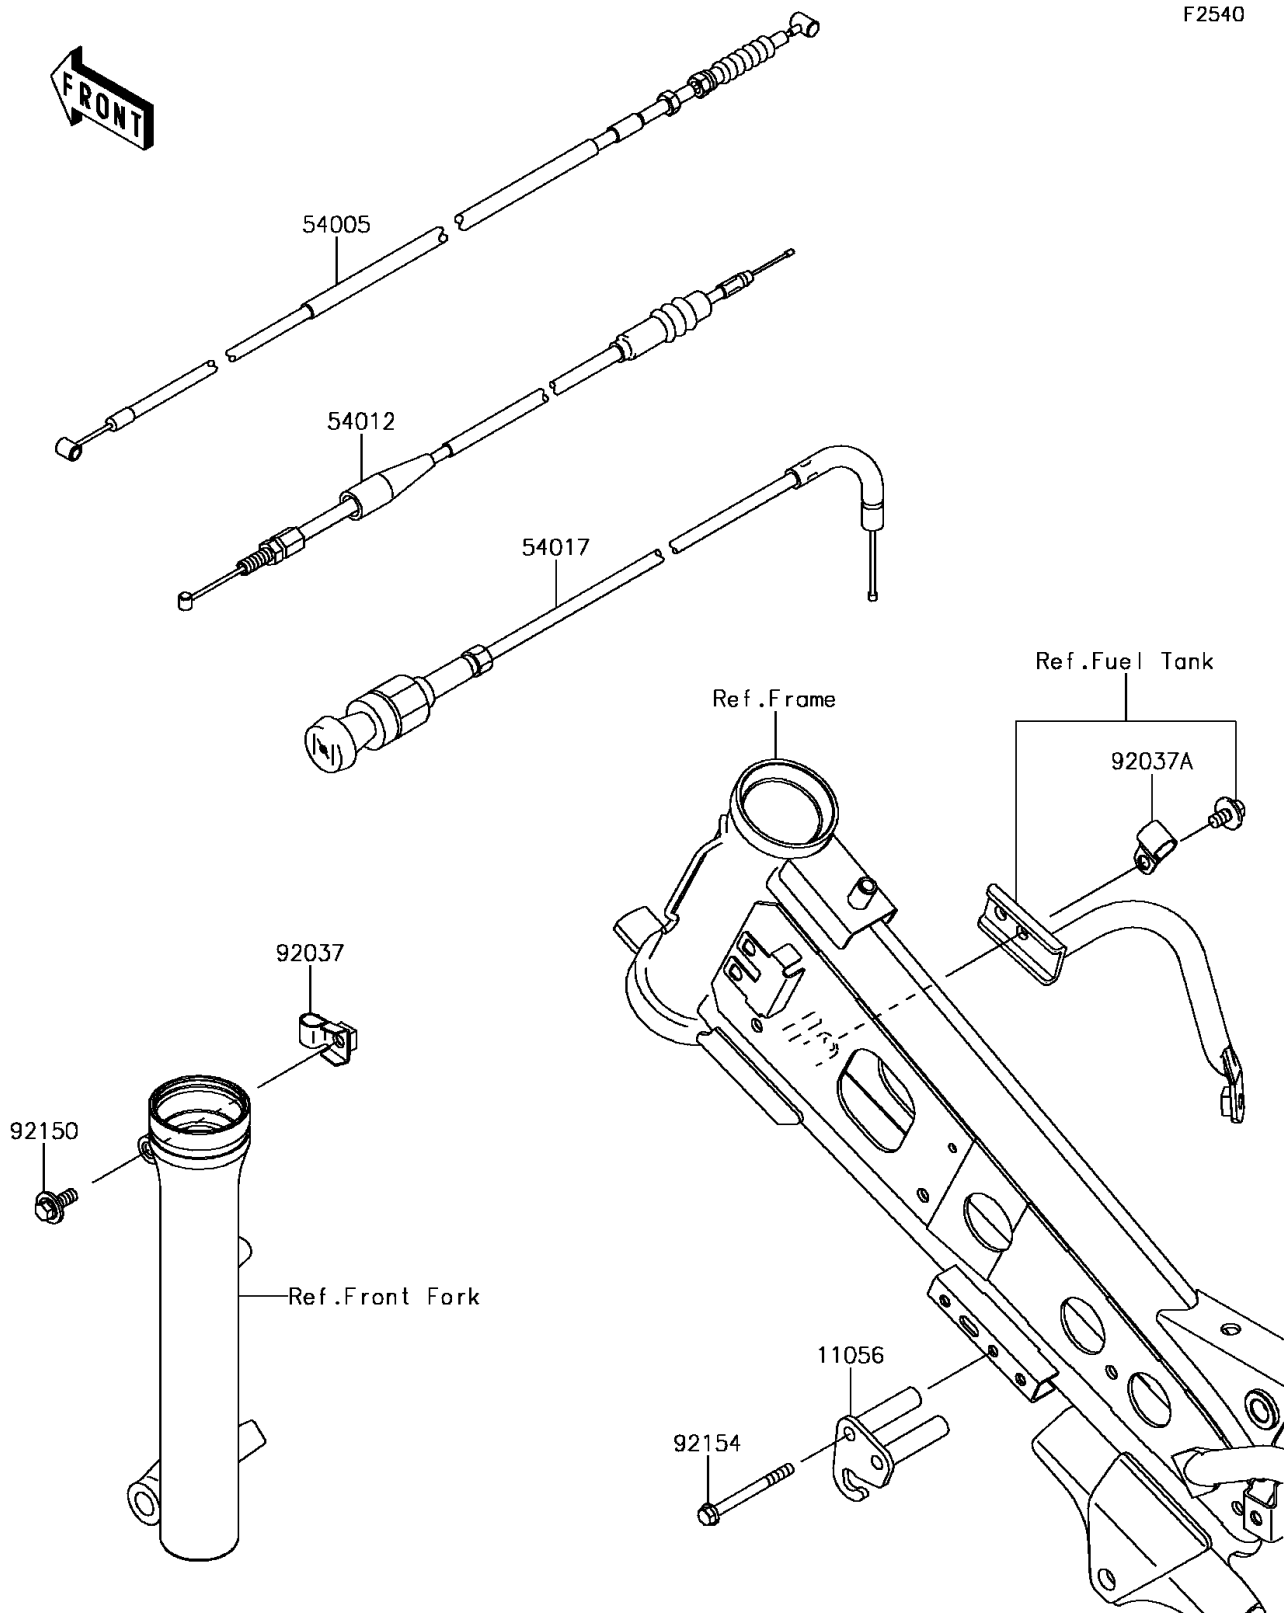

2017 KLX®110 PARTS DIAGRAM

Cables

F2540

2017 KLX®110 PARTS LIST

Cables

ITEM NAME	PART NUMBER	QUANTITY
BRACKET,CHOKE (Ref # 11056)	11056-0151	1
CABLE-BRAKE (Ref # 54005)	54005-0026	1
CABLE-THROTTLE (Ref # 54012)	54012-0287	1
CABLE-STARTER (Ref # 54017)	54017-1218	1
CLAMP,BRAKE CABLE (Ref # 92037)	92037-1353	1
CLAMP (Ref # 92037A)	92037-1608	1
BOLT,FLANGED,6X16 (Ref # 92150)	92150-1506	1
BOLT,FLANGED,5X53 (Ref # 92154)	92154-0374	1