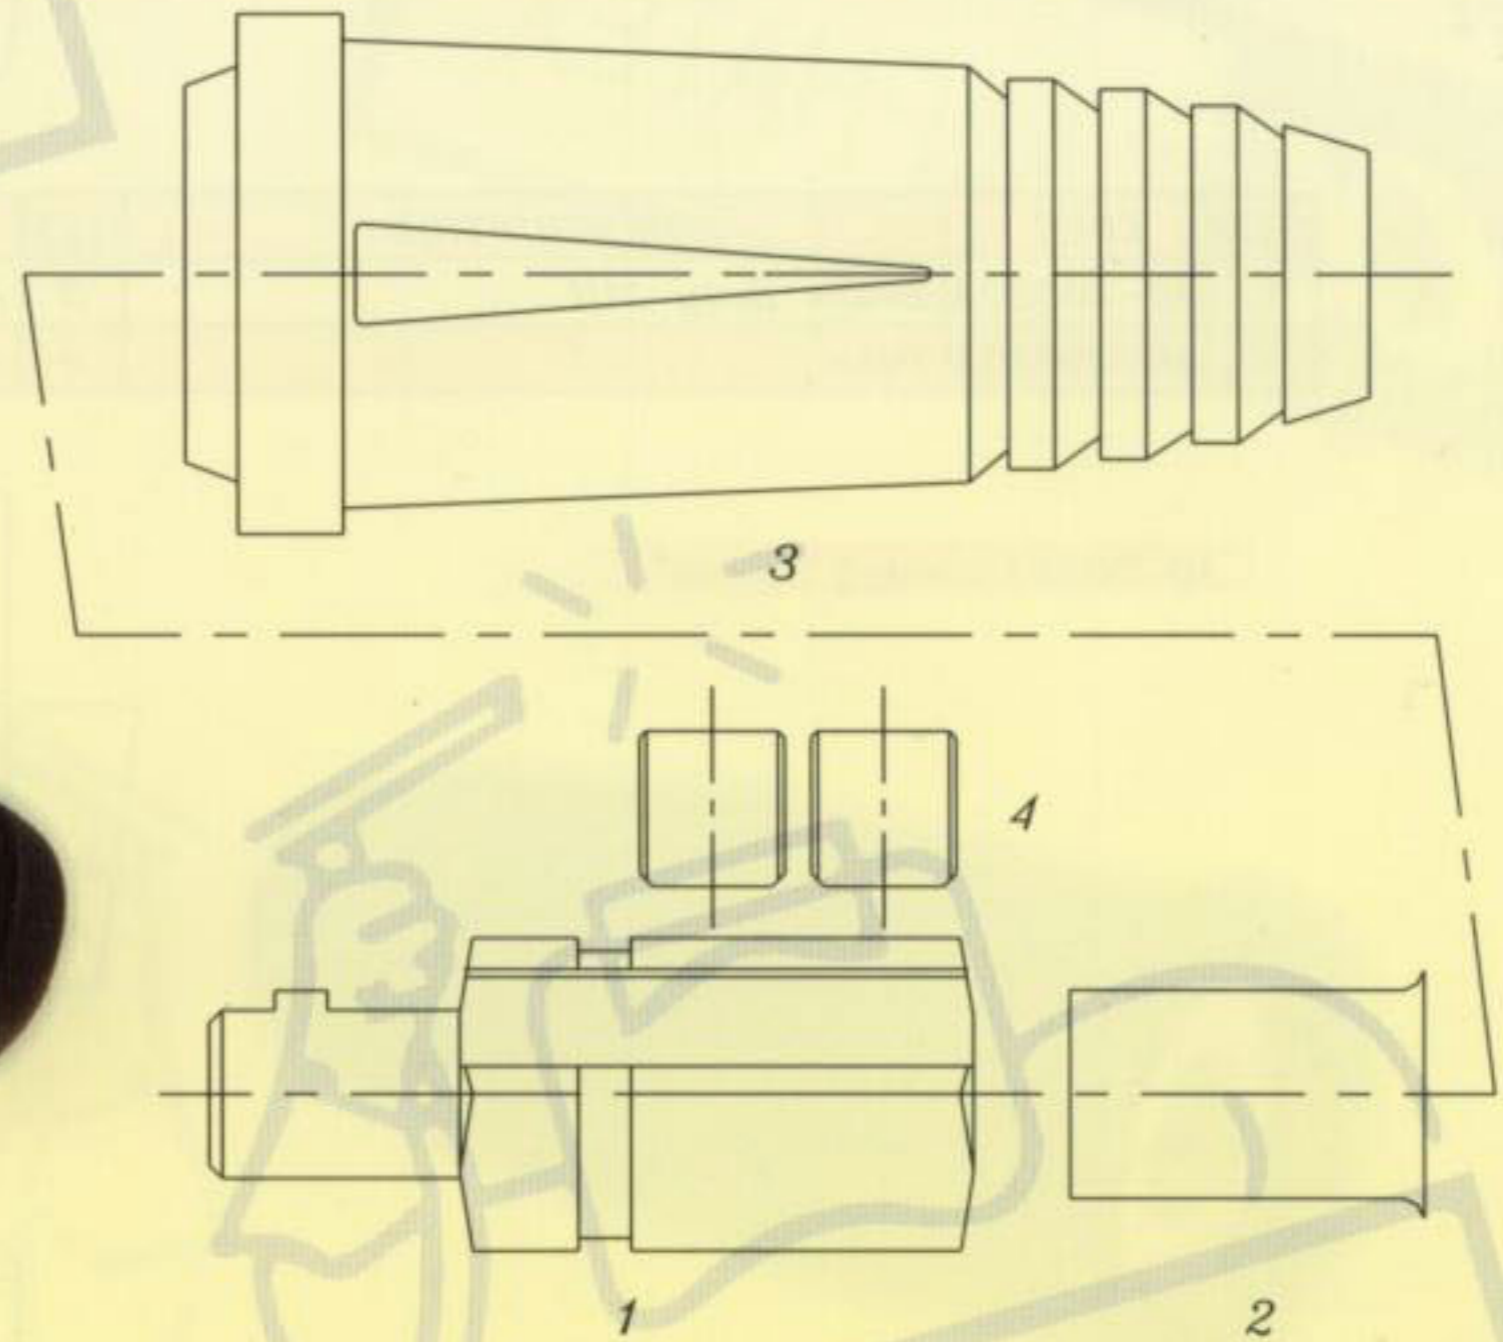

A0-20602 Plug 70mm²

ITEM	CODE	DESCRIPTION	ITEM	CODE	DESCRIPTION
1	A0-20602A	Brass Body 24H	3	A0-20600C	Rubber Cover
2	A0-20602B	Tube	4	A0-20600D	Nut

A0-20600 Plug 70-95mm²

ITEM	CODE	DESCRIPTION	ITEM	CODE	DESCRIPTION
1	A0-20600A	Brass Body 24H	3	A0-20600C	Rubber Cover
2	A0-20600B	Tube	4	A0-20600D	Nut