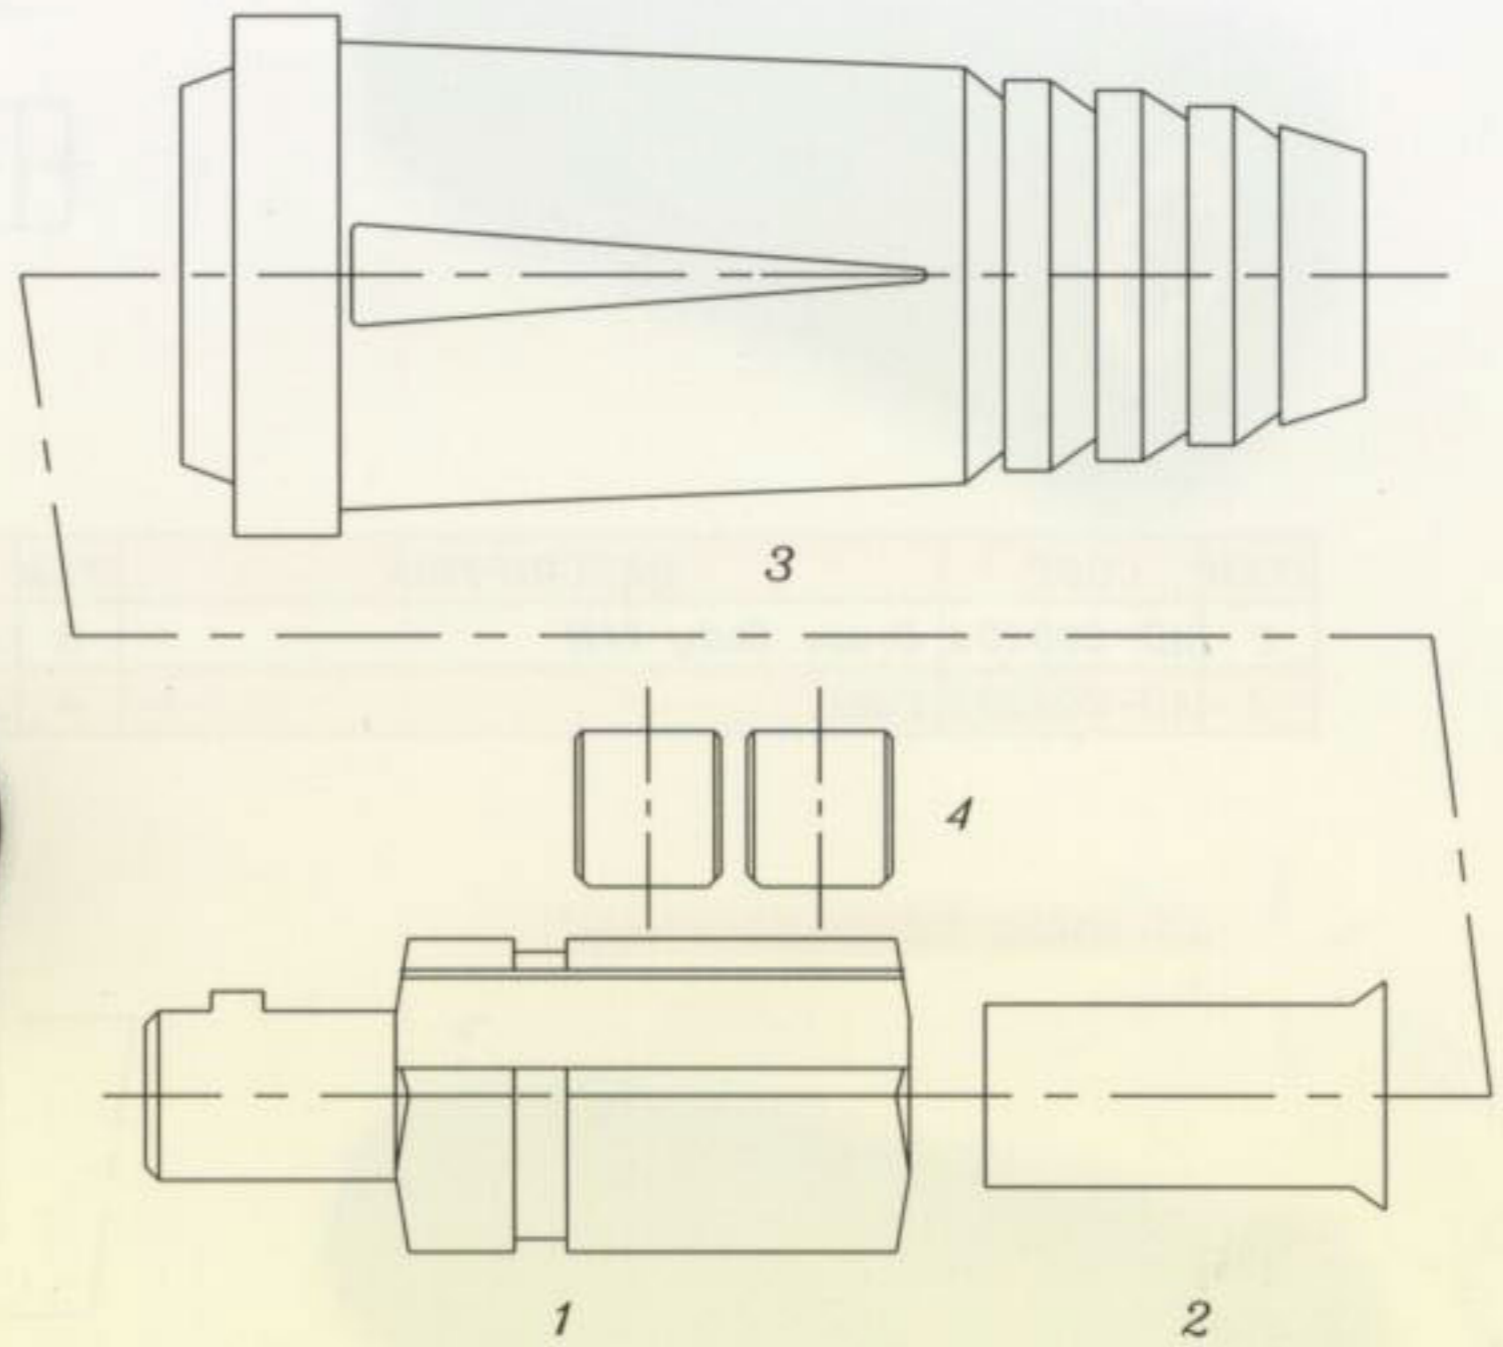

A0-20602 Plug 70mm²

ITEM	CODE	DESCRIPTION	ITEM	CODE	DESCRIPTION
1	A0-20602A	Brass Body 24H	3	A0-20600C	Rubber Cover
2	A0-20602B	Tube	4	A0-20600D	Nut

A0-20600 Plug 70-95mm²

ITEM	CODE	DESCRIPTION	ITEM	CODE	DESCRIPTION
1	A0-20600A	Brass Body 24H	3	A0-20600C	Rubber Cover
2	A0-20600B	Tube	4	A0-20600D	Nut