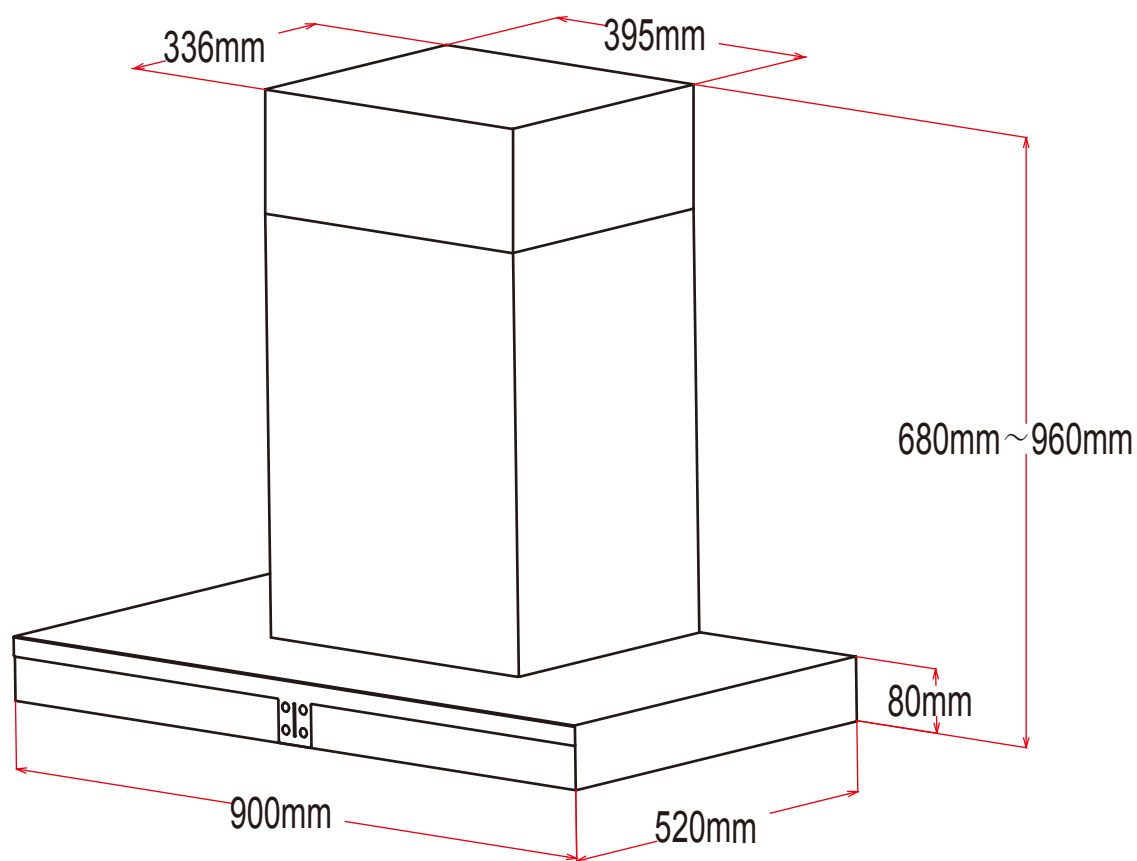

Hood

EMS9016