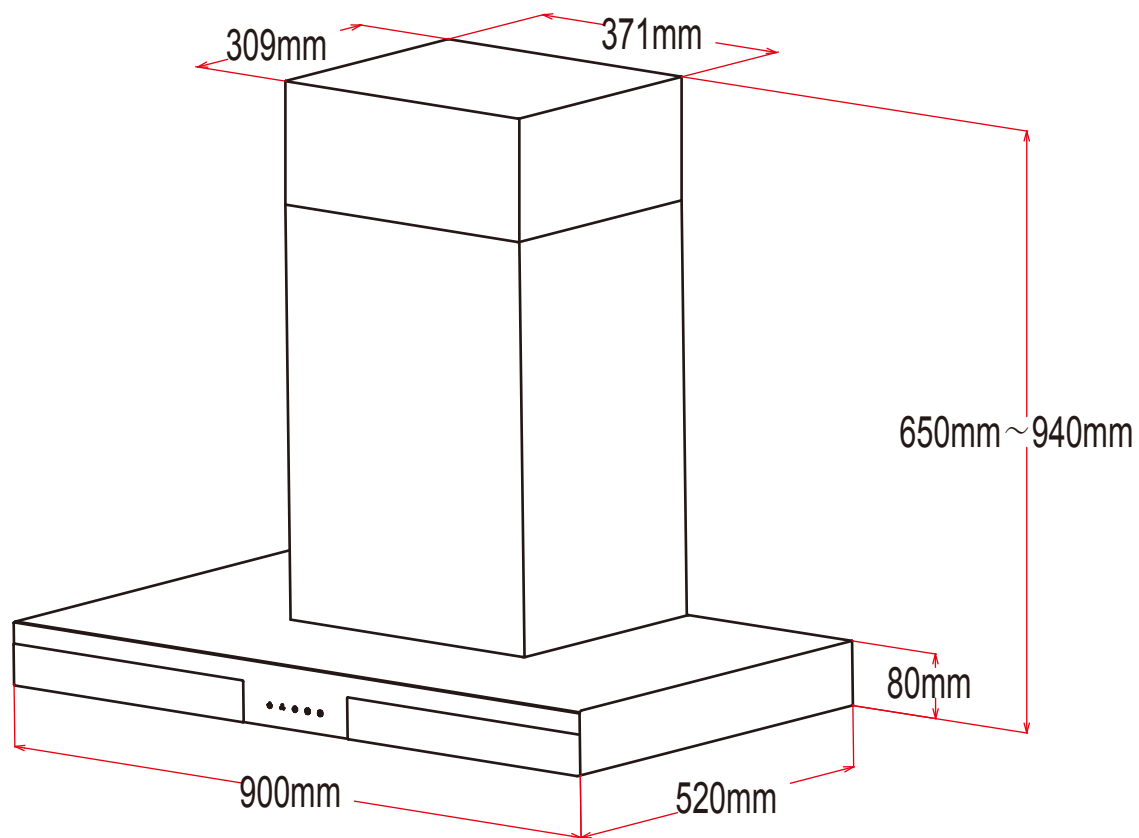

Hood

EMS9020