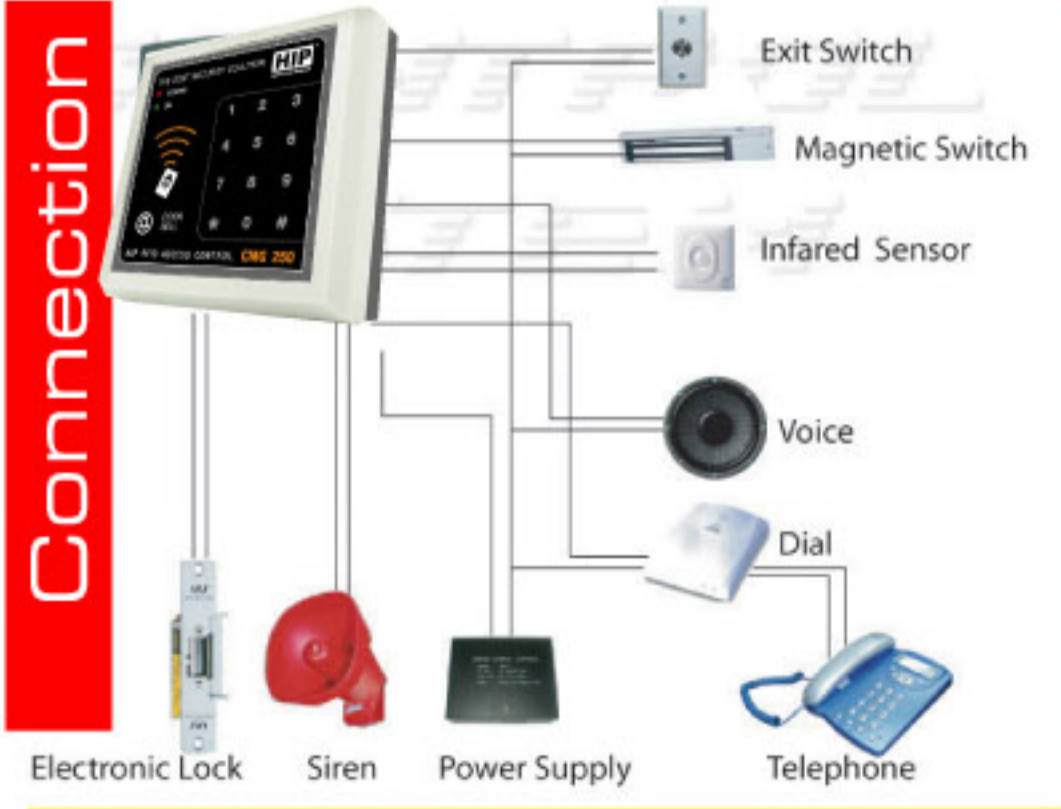

CMG260
Card Access Control System

ID **CMG 250**
MIFARE **CMG 250**
CAPACITY 500 Cards
CAPACITY 10,000 Cards

NEW

เครื่องทาบบัตรเข้า-ออกประตู Proximity CMG 260

ระบบควบคุมการเปิดปิดประตูโดยไม่ต้องต่อกับคอมพิวเตอร์ ติดตั้งและใช้งานง่าย

ขนาดเล็ก กระทัดรัด เหมาะสำหรับ Apartment และ office ขนาดเล็ก ที่ต้องการความปลอดภัยสูง ในราคาที่ประหยัด

สุดยอดนวัตกรรมเครื่องอ่านบัตร RFID CARD

เป็นนวัตกรรมใหม่ที่จะทำให้องค์กรของท่านทำงานได้อย่างมีประสิทธิภาพ ด้วยศักยภาพการใช้งานที่หลากหลาย ไม่ว่าจะเป็นการใช้งานเพื่อควบคุมการเข้า - ออก (Access Control) หรือจะใช้เพื่อการลงเวลาการทำงาน (Time Attendance) ก็ล้วนแต่เพิ่มความสะดวกสบายให้กับองค์กรของท่าน เป็นการนำเทคโนโลยีมาผสมผสานให้เกิดความสอดคล้องกับการดำเนินธุรกิจ ด้วยเทคโนโลยีที่ไม่จำเป็นต้องนำบัตรไปรูดกับตัวเครื่องเหมือนก่อน เพียงท่านนำบัตรทาบลงบนตัวเครื่องก็สามารถทำงานได้ทันทีด้วยการทำงานแบบ Contactless ไม่ว่าจะอยู่ในกระเป๋าเงินหรือกระเป๋าถือของหญิงก็สามารถใช้งานได้ อย่างคล่องตัว

- เครื่องควบคุมการเข้าออกประตูโดยการทาบบัตร
- สามารถรองรับบัตรได้ถึง 500 ใบ
- มีระบบเชื่อมต่อสวิทช์เปิดปิดภายใน และมีระบบหน่วงเวลาสั้นๆ
- ระยะการอ่านการ์ด 5-15 ซม. ตัวเครื่องป้องกันน้ำ
- เลือกระบบการเข้าออกประตูได้ เช่น ใช้บัตรทาบ, ใช้บัตรทาบพร้อมกดรหัสและ กดรหัสอย่างเดียว
- ใช้ต่อกับกลอนไฟฟ้า HIP
- มีปุ่ม Keypad 12 ปุ่ม
- ใช้ไฟ DC 12 V