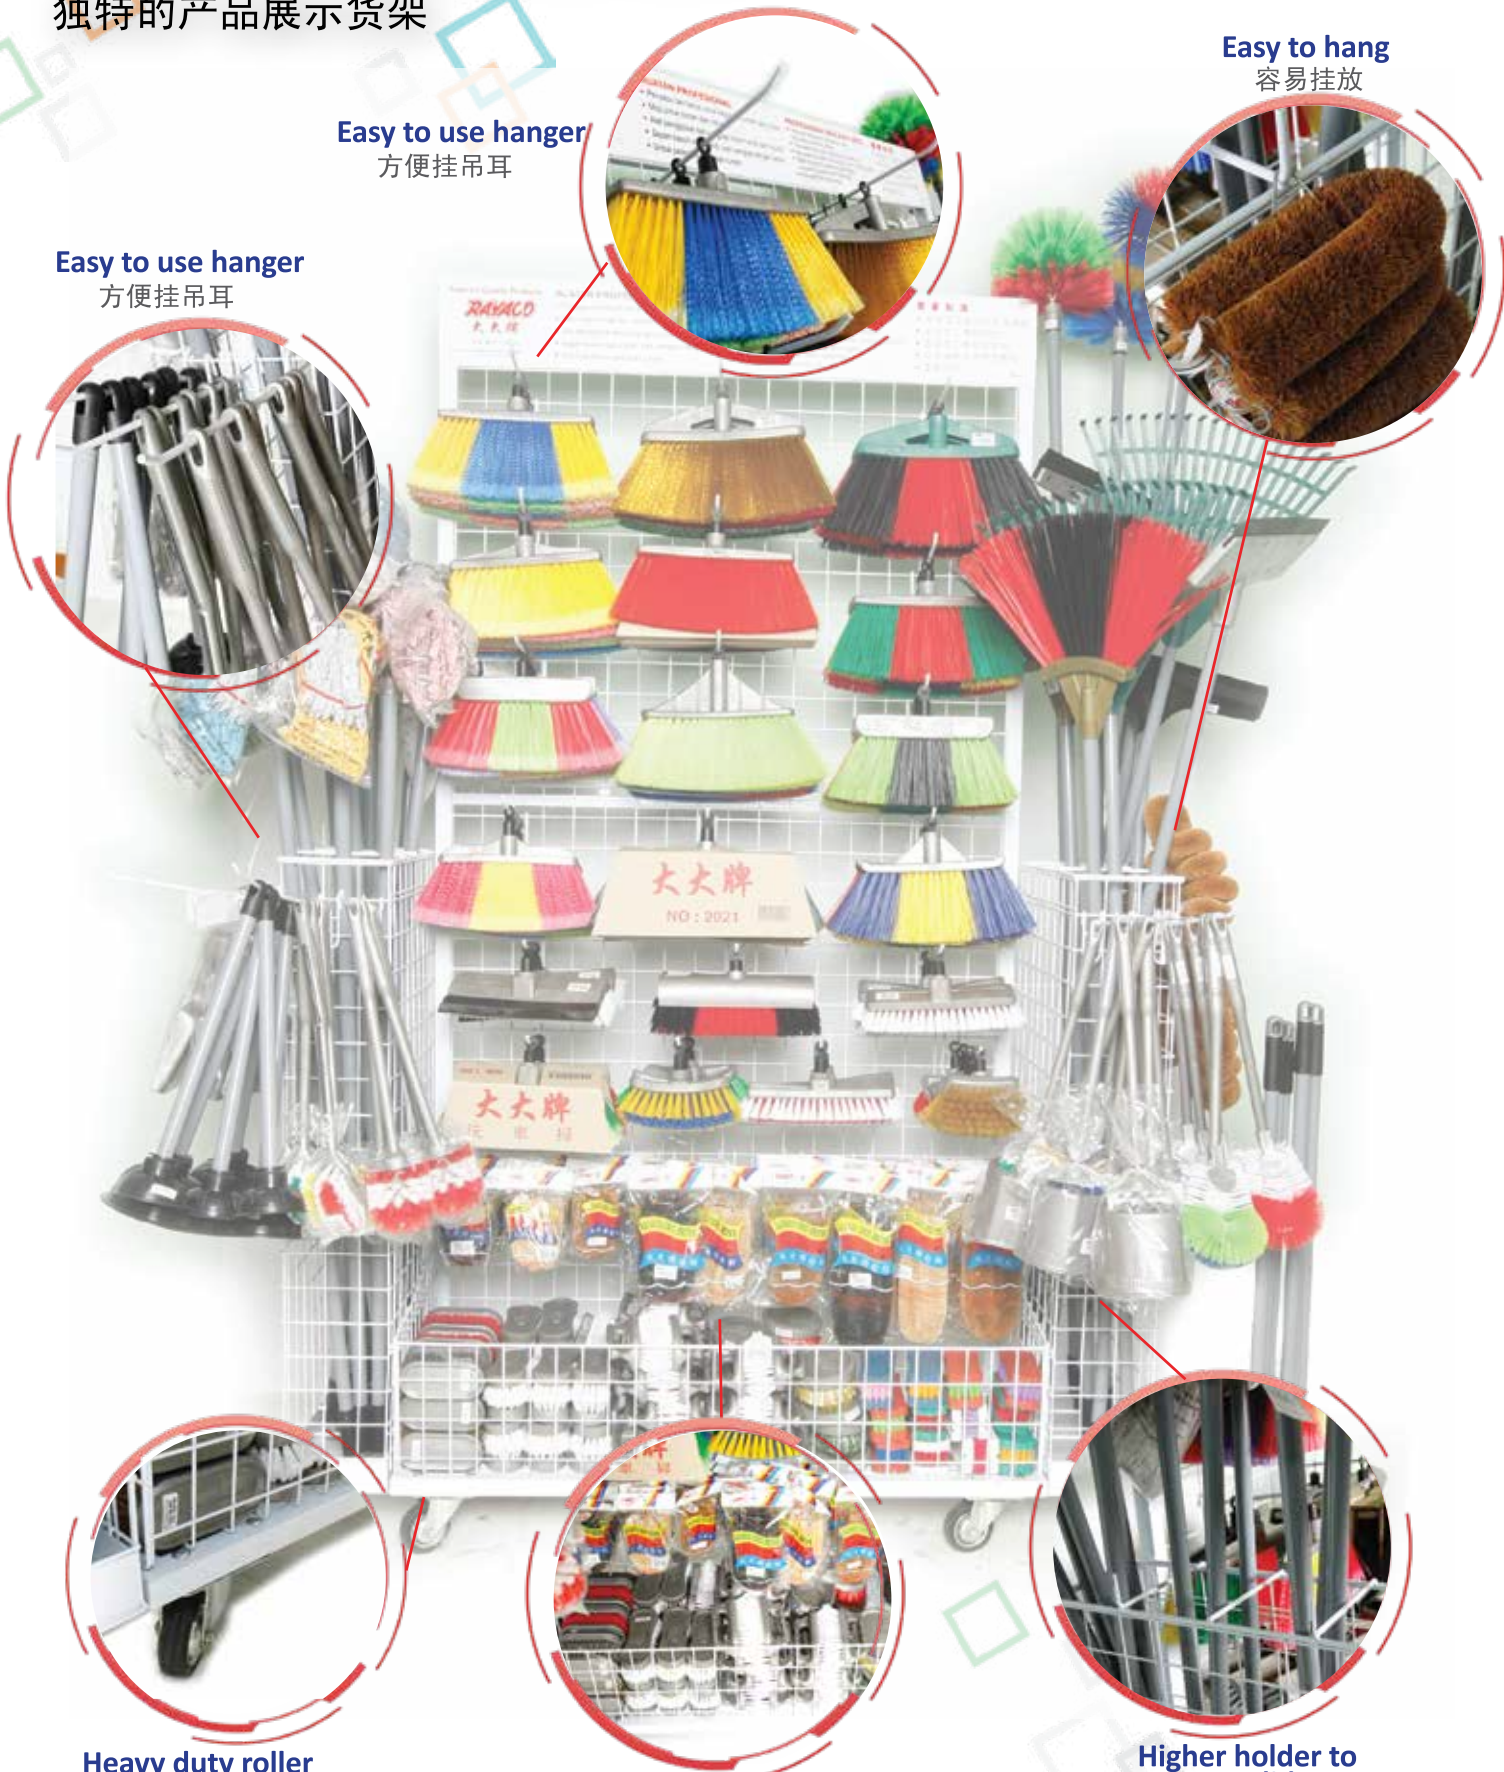

SPECIAL RACK DESIGN & PRODUCT DISPLAY

独特的产品展示货架

RAYACO®

大大牌

SPECIAL RACK DESIGN & PRODUCT DISPLAY

RAYACO®

大大牌

独特的产品展示货架

Easy to use hanger
方便挂吊耳

Easy to use hanger
方便挂吊耳

Easy to hang
容易挂放

Heavy duty roller
耐用工业用轮

Partition - organised and neat
整齐容易排列

Higher holder to prevent slide out
特别加高围铁，以防滑出

SPECIAL RACK DESIGN & PRODUCT DISPLAY