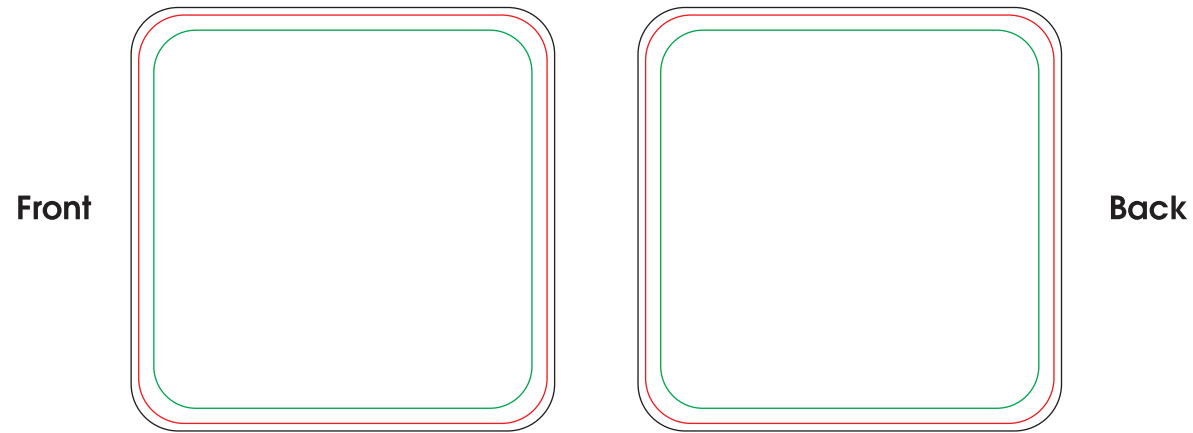

Business Card Template

- Safe Zone** (5cm x 5cm)
- Actual Size** (5.4cm x 5.4cm)
- Bleed Size** (5.6cm x 5.6cm)