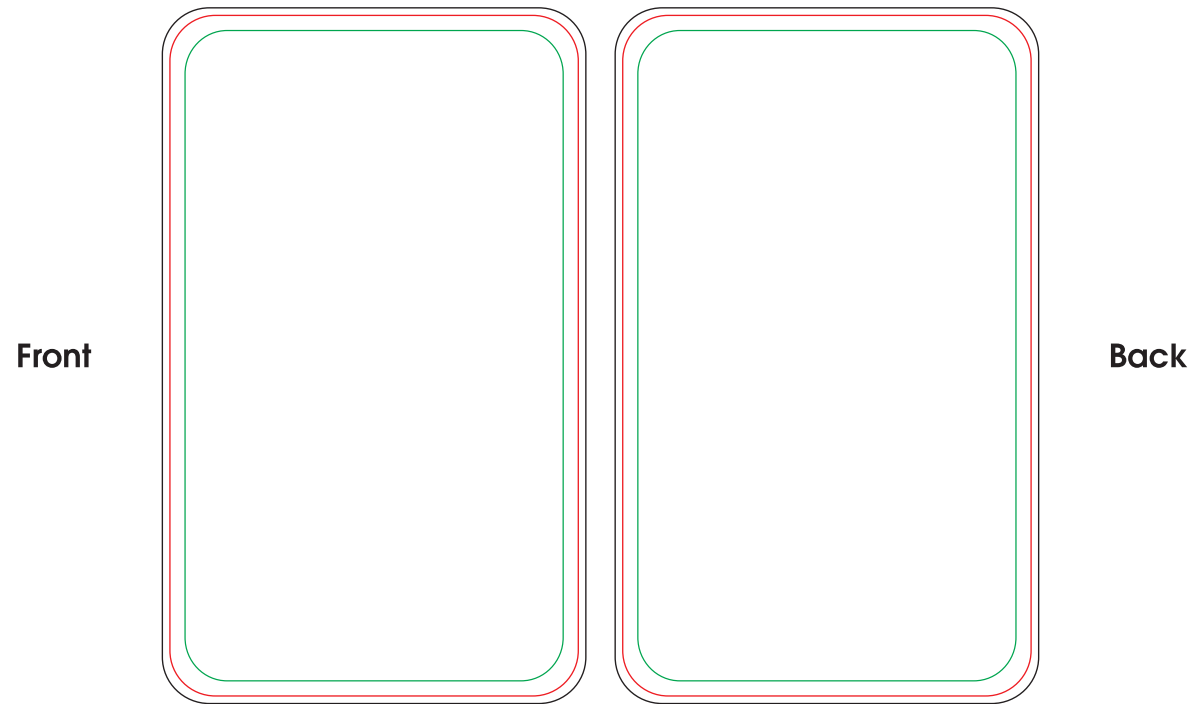

Business Card Template

- Safe Zone** (5cm x 5cm)
- Actual Size** (5.4cm x 5.4cm)
- Bleed Size** (5.6cm x 5.6cm)