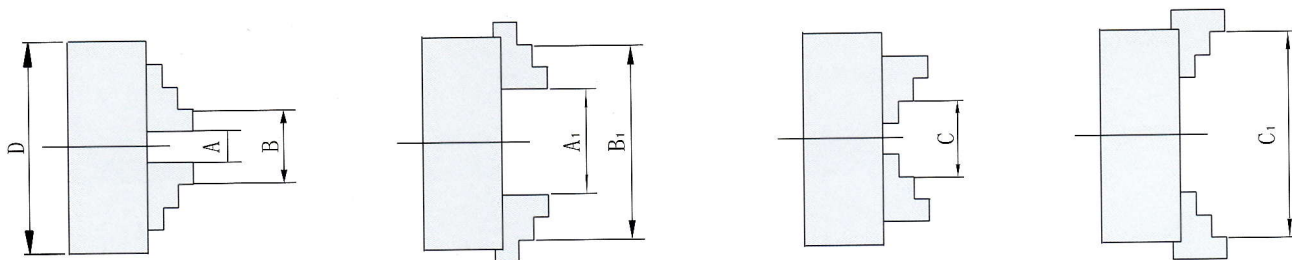

K11SERIES THREE-JAW SELF-CENTERING CHUCKS

K11 系列三爪自定心卡盘

单位/UNIT: mm

Clamping Range 夹持范围

规格 Size D	正爪 internal Jaw		反爪 External Jaw
	夹紧范围 Clamping range	撑紧范围 Jamming range	夹紧范围 Clamping range
	A-A1	B-B1	C-C1
80	2-22	25-70	22-63
100	2-30	30-90	30-80
125	2.5-40	38-125	38-110
130	3-40	40-130	40-120
160	3-55	50-160	55-145
165	4-60	52-165	55-150
190	4-70	65-190	65-190
200	4-85	65-200	65-200
240	6-100	80-250	90-250
250	6-110	80-250	90-250
315	10-140	95-315	100-315
320	11.5-145	95-320	110-320
325	11.5-165	95-350	110-340
380	11.5-210	95-400	110-400
400	15-210	120-400	120-400
500	25-280	150-500	150-500
630	50-350	170-630	170-630