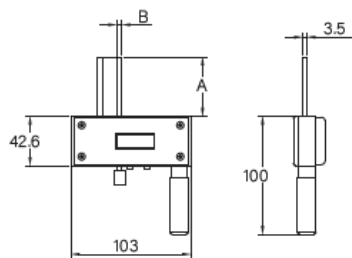

IRIS SE

Electronic measuring gauge for external segger
 Strumento digitale misurazioni esterne di segger con
 becche in asse

DIGITAL DIAL GAUGES COMPARATORI DIGITALI A BRACCI

Article	Range	A	B	C	D	Resolution	Code	Kg
IRIS 50 SE 0/24	0-24	50	4,5	5,5	3,5	0,01	00367	0,300
IRIS 50 SE 20/44	20-44	50	4,5	5,5	3,5	0,01	00369	0,300