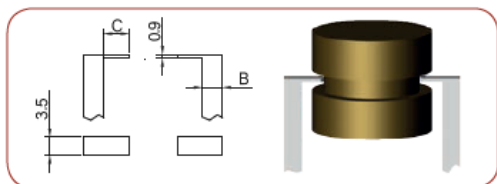

IRIS SE

Electronic measuring gauge for external segger
 Strumento digitale misurazioni esterne di segger con
 becche in asse

DIGITAL DIAL GAUGES COMPARATORI DIGITALI A BRACCI

Article	Range	A	B	C	D	Resolution	Code	Kg
IRIS 50 SE 0/24	0-24	50	4,5	5,5	3,5	0,01	00367	0,300
IRIS 50 SE 20/44	20-44	50	4,5	5,5	3,5	0,01	00369	0,300