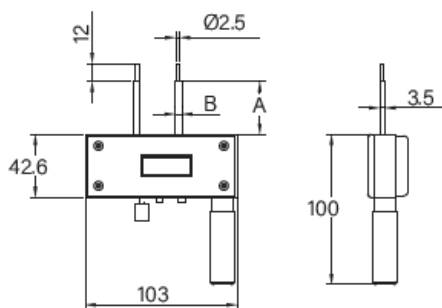

IRIS P

Electronic measuring gauge for small holes
Strumento digitale per misurazioni interne di fori

DIGITAL DIAL GAUGES COMPARATORI DIGITALI A BRACCI

WATER RESISTANT

OPTO/RS232

WOODEN CASE

OPTO/USB

PRESET
mm-inch.

Article	Range	A	B	Resolution	Accuracy	Code	Kg
IRIS 35 P 6/30	6-30	35	4,5	0,01	0,02	00388	0,300
IRIS 35 P 28/52	28-52	35	4,5	0,01	0,02	00389	0,300