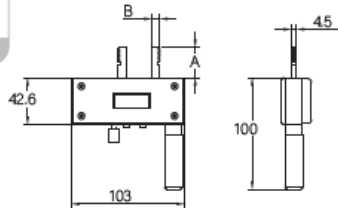

IRIS FF

DIGITAL DIAL GAUGES COMPARATORI DIGITALI A BRACCI

Electronic measuring gauge for internal thread
Strumento digitale per misurazioni interne di filettature

WATER RESISTANT

OPTO/RS232

WOODEN CASE

OPTO/USB

PRESET
mm-inch.

Article	Range	Passo	A	B	Resolution	Accuracy	Code	Kg
IRIS FF P1 1033	10-33	1	25	4,2	0,01	0,02	00217	0,300
IRIS FF P1 2043	20-43	1	25	4,2	0,01	0,02	00229	0,300
IRIS FF P1 3556	35-56	1	25	4,2	0,01	0,02	00236	0,300
IRIS FF P1,25 1033	10-33	1,25	25	4,2	0,01	0,02	00254	0,300
IRIS FF P1,25 2043	20-43	1,25	25	4,2	0,01	0,02	00255	0,300
IRIS FF P1,25 3556	35-56	1,25	25	4,2	0,01	0,02	00256	0,300
IRIS FF P1,5 1033	10-33	1,5	25	4,2	0,01	0,02	00237	0,300
IRIS FF P1,5 2043	20-43	1,5	25	4,2	0,01	0,02	00238	0,300
IRIS FF P1,5 3556	35-56	1,5	25	4,2	0,01	0,02	00239	0,300
IRIS FF P2 1638	16-38	2	27,5	7	0,01	0,02	00241	0,300
IRIS FF P2 2648	26-48	2	27,5	7	0,01	0,02	00249	0,300
IRIS FF P2 4668	46-68	2	27,5	7	0,01	0,02	00253	0,300