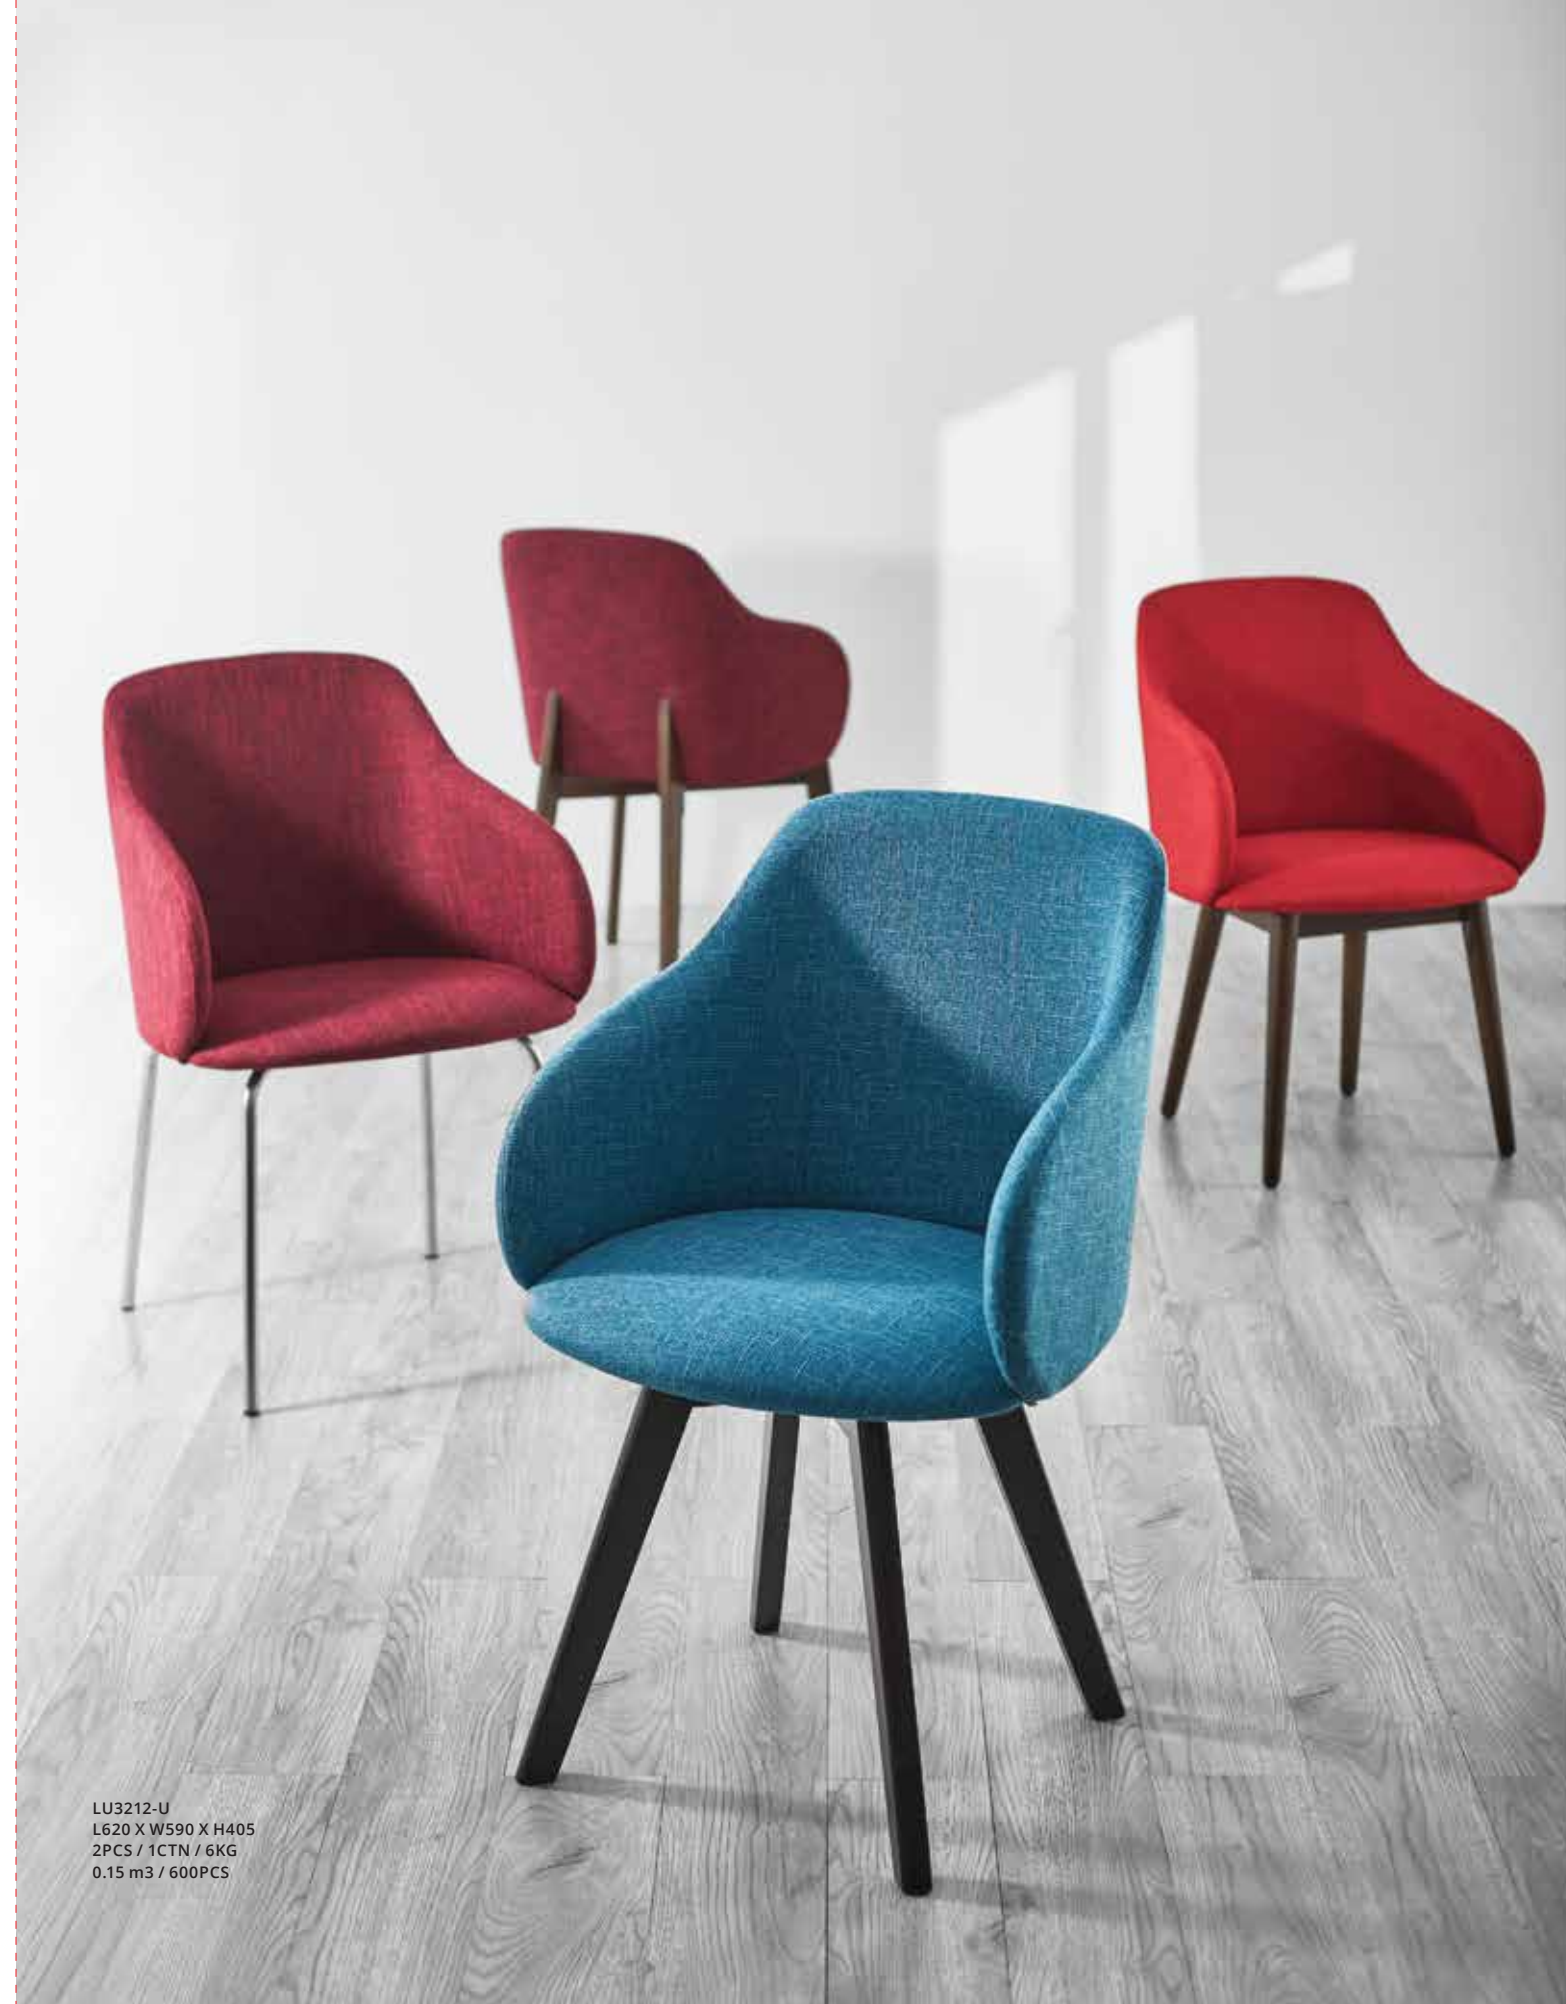

B

LU3511
L820 X W580 X H550
2PCS / 1CTN / 5.5KG
0.27 m3 / 448PCS

LU3212-U
L620 X W590 X H405
2PCS / 1CTN / 6KG
0.15 m3 / 600PCS

THE ART OF SITTING

LEO UP / THE ART OF SITTING

A LU3913-JS (Table)
L1359 X W855 X H120
1PC / 1CTN
0.139 m3 / 417PCS