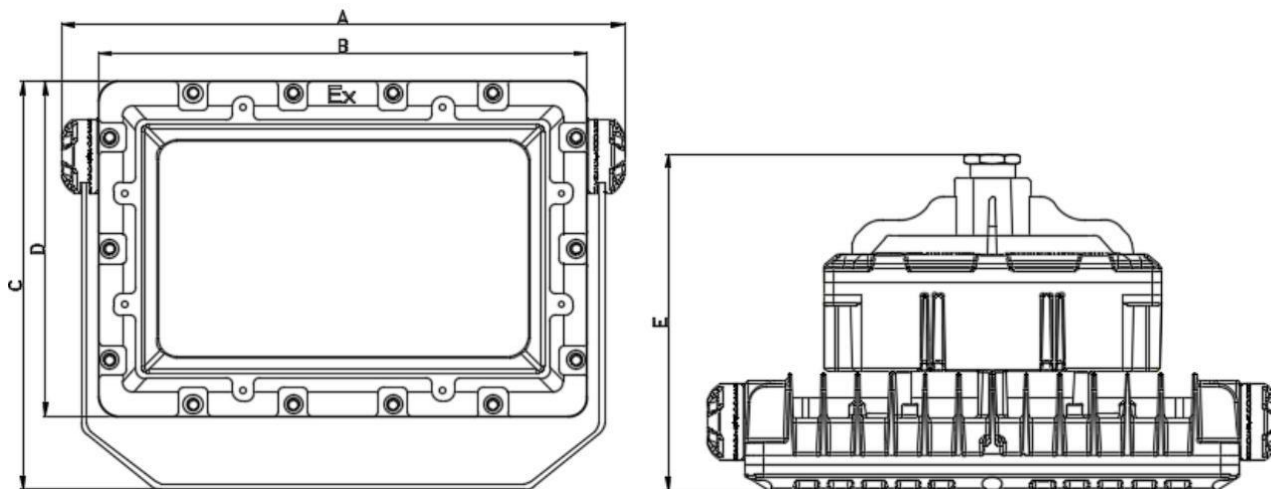

Mechanical data

Degree of protection	IP66			
Cable entry	G 3/4"			
Weight [kg]	5.5	8.9	12.2	15.5
Terminal	≤2.5 mm ²			
Mounting Styles	Ceiling; Wall Bracket; Pendant			

20-300W LED explosion proof light

GYD720 series

Dimension [mm]

	A	B	C	D	E	F	G	H
GYD7201	304	264	219	180	126	216	227	219
GYD7202	384	344	273	240	126	255	277	273
GYD7203	472	418	315	275	130	295	320	315
GYD7204	544	492	371	330	130	341	374	371