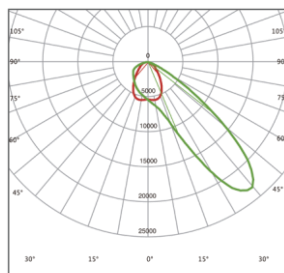

# LHB35 Product Range

Model No	EGE-HC30A-100	EGE-HC30A-150	EGE-HC30A-200
Power Consumption(±5%)	100W	150W	200W
Input Voltage	120-240 Vac, 50 / 60 Hz		
Control	0-10V dimmable		
Luminous Flux	16000lm	24000lm	32000lm
Emcacy(4000K Ra80)	160lm/W		
Beam Angle	L06401 (30x70° ), L06402 (50x90° ), L06403 (120° ), L06404 (40x120° ), L06405 (90° ), L06406 (Tilt 40° )		
CCT & CRI	4000K (3000K, 5000K optional), Ra80 (Ra70 optional)		
Protection Rating	IP65, IK10		
Operating Temperature	-30°C to + 40°C		

## Photometric Diagrams

L06401(30x70°)

L06402(50x90°)

L06403(120°)

L06404(40x120°)

L06405(90°)

L06406(Tilt 40°)