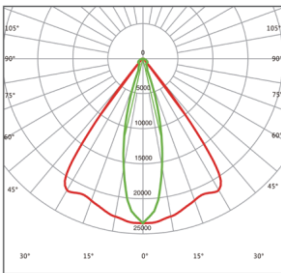

## Photometric Diagrams

L06401(30x70°)

L06402(50x90°)

L06403(120°)

L06404(40x120°)

L06405(90°)

L06406(Tilt 40°)