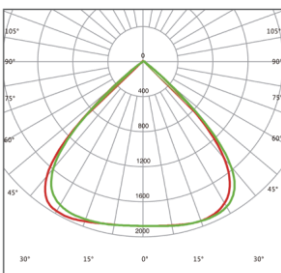

# LHB35 Product Range

Model No	EGE-HC30A-100	EGE-HC30A-150	EGE-HC30A-200
Power Consumption(±5%)	100W	150W	200W
Input Voltage	120-240 Vac, 50 / 60 Hz		
Control	0-10V dimmable		
Luminous Flux	16000lm	24000lm	32000lm
Emcacy(4000K Ra80)	160lm/W		
Beam Angle	L06401 (30x70° ), L06402 (50x90° ), L06403 (120° ), L06404 (40x120° ), L06405 (90° ), L06406 (Tilt 40° )		
CCT & CRI	4000K (3000K, 5000K optional), Ra80 (Ra70 optional)		
Protection Rating	IP65, IK10		
Operating Temperature	-30°C to + 40°C		

## Photometric Diagrams

L06401(30x70°)

L06402(50x90°)

L06403(120°)

L06404(40x120°)

L06405(90°)

L06406(Tilt 40°)