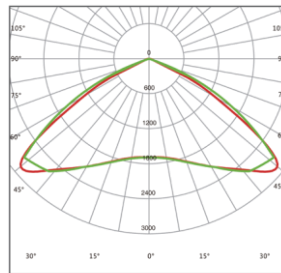

# LHB35 Product Range

Model No	EGE-HC30A-100	EGE-HC30A-150	EGE-HC30A-200
Power Consumption(±5%)	100W	150W	200W
Input Voltage	120-240 Vac, 50 / 60 Hz		
Control	0-10V dimmable		
Luminous Flux	16000lm	24000lm	32000lm
Emcacy(4000K Ra80)	160lm/W		
Beam Angle	L06401 (30x70° ), L06402 (50x90° ), L06403 (120° ), L06404 (40x120° ), L06405 (90° ), L06406 (Tilt 40° )		
CCT & CRI	4000K (3000K, 5000K optional), Ra80 (Ra70 optional)		
Protection Rating	IP65, IK10		
Operating Temperature	-30°C to + 40°C		

## Photometric Diagrams

L06401(30x70°)

L06402(50x90°)

L06403(120°)

L06404(40x120°)

L06405(90°)

L06406(Tilt 40°)