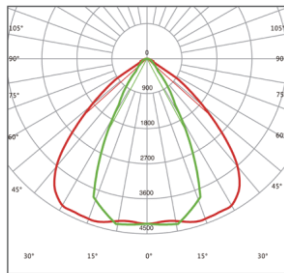

# LHB35 Product Range

Model No	EGE-HC30A-100	EGE-HC30A-150	EGE-HC30A-200
Power Consumption(±5%)	100W	150W	200W
Input Voltage	120-240 Vac, 50 / 60 Hz		
Control	0-10V dimmable		
Luminous Flux	16000lm	24000lm	32000lm
Emcacy(4000K Ra80)	160lm/W		
Beam Angle	L06401 (30x70° ), L06402 (50x90° ), L06403 (120° ), L06404 (40x120° ), L06405 (90° ), L06406 (Tilt 40° )		
CCT & CRI	4000K (3000K, 5000K optional), Ra80 (Ra70 optional)		
Protection Rating	IP65, IK10		
Operating Temperature	-30°C to + 40°C		

## Photometric Diagrams

L06401(30x70°)

L06402(50x90°)

L06403(120°)

L06404(40x120°)

L06405(90°)

L06406(Tilt 40°)