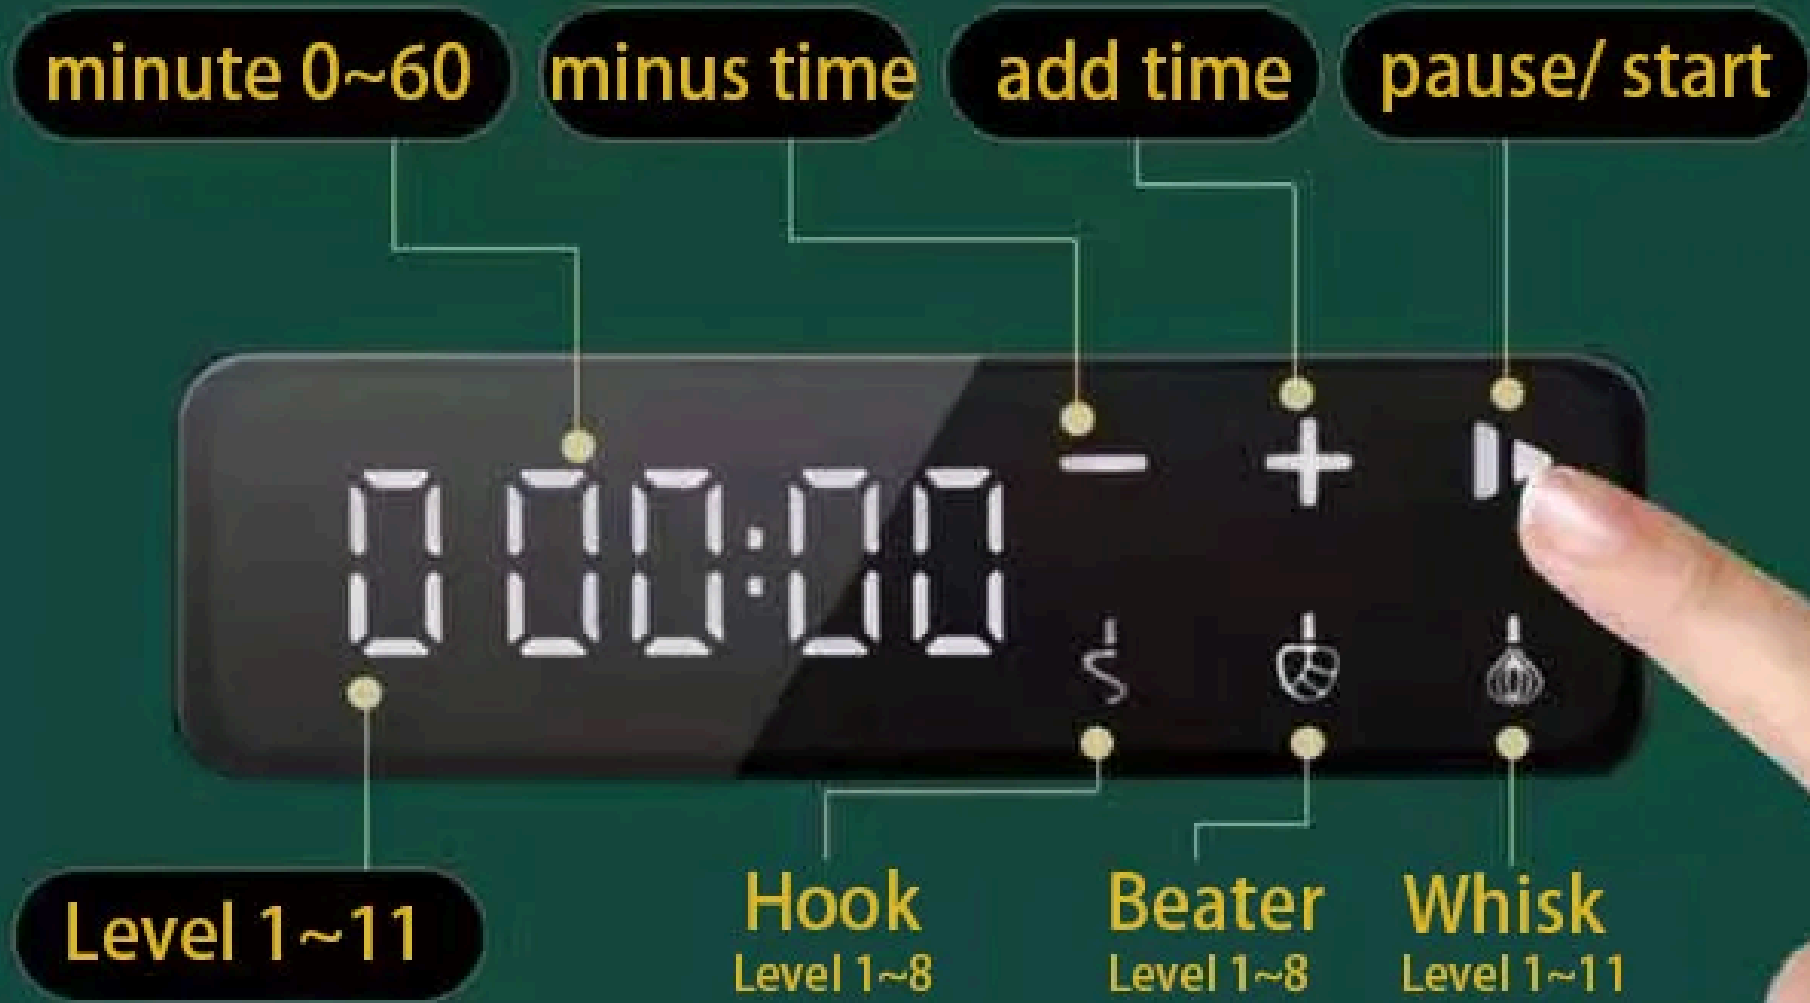

Touch-LCD+AI