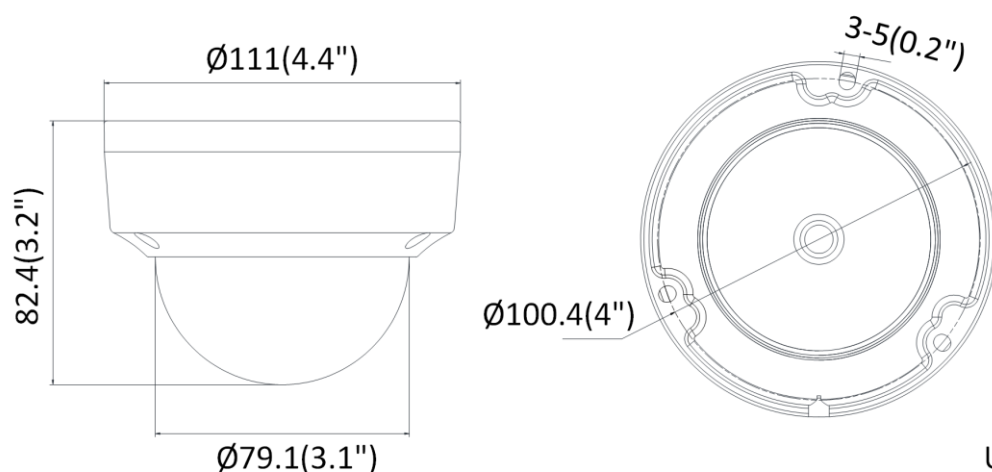

▪ Available Models

DS-2CD2121G0-I (2.8 mm, 4 mm, 6 mm)

DS-2CD2121G0-IS (2.8 mm, 4 mm, 6 mm)

DS-2CD2121G0-IW (2.8 mm, 4 mm)

DS-2CD2121G0-IWS (2.8 mm, 4 mm)

▪ Dimension

Unit: mm

▪ Accessory