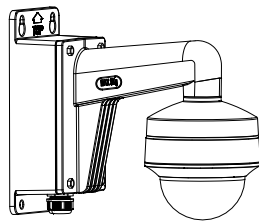

Order Model

DS-2CE56H0T-ITZE

Dimension

Accessory

DS-1275ZJ-SUS
Vertical Pole Mount

DS-1273ZJ-130B
Wall Mount

DS-1276ZJ-SUS
Corner Mount

DS-1271ZJ-130
Pendant Mount