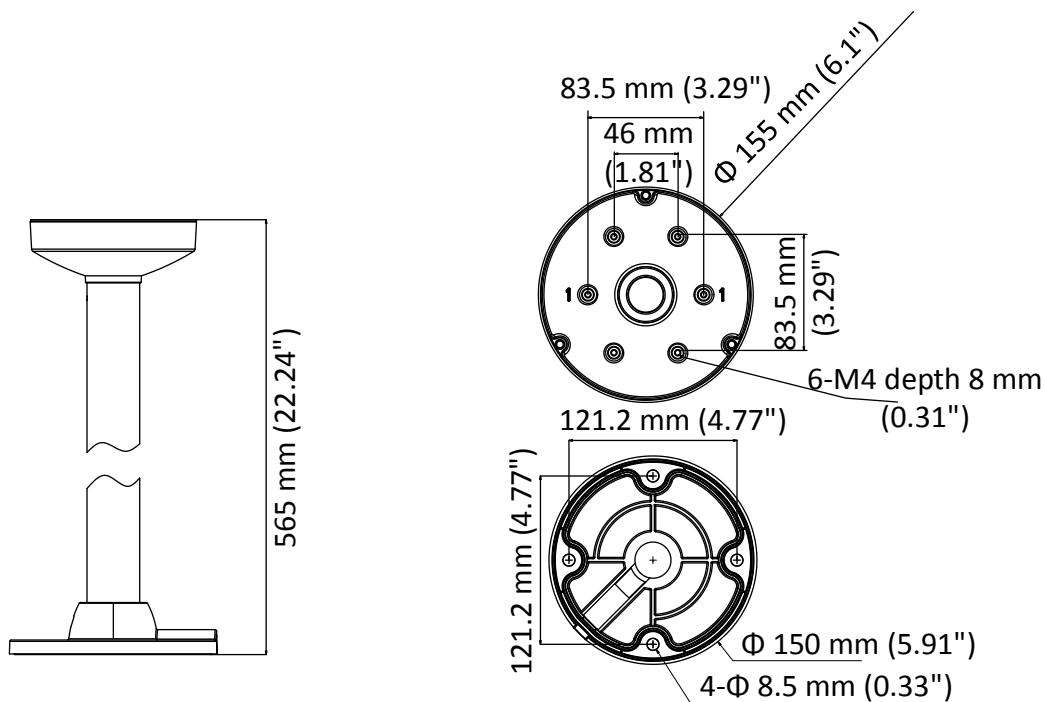

### Pendant Mount

#### Dimension

#### Parameter

Model	DS-1471ZJ-155-Y
Parameters	Pendant Mount
Appearance	Hikvision White
Material	ADC12
Dimension	Φ 155 mm × 565 mm (Φ 6.1" × 22.24")
Weight	Approx. 650 g (1.4 lb.)