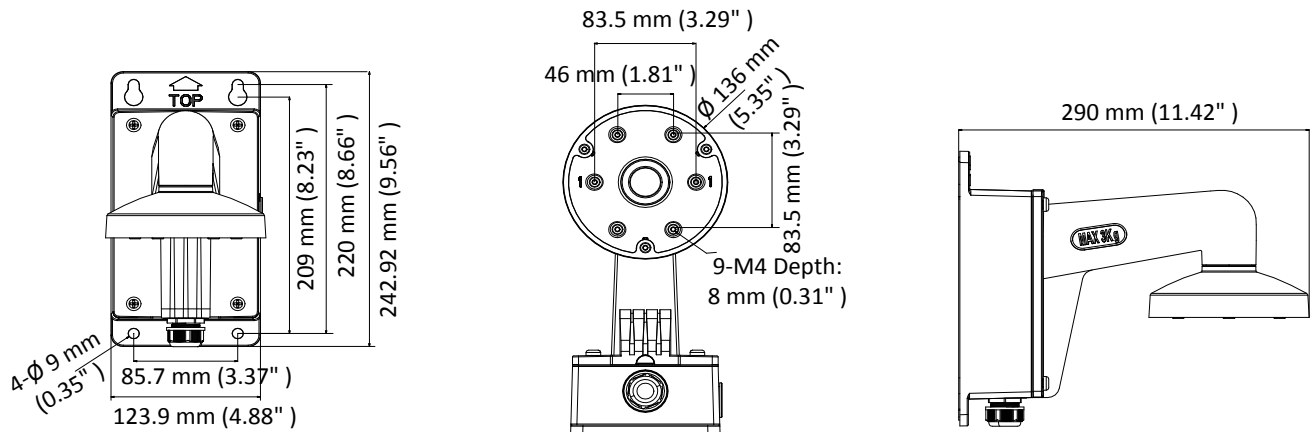

### Wall Mount

#### Dimension

#### Parameter

Model	DS-1473ZJ-135B
Parameters	Wall Mount
Appearance	Hikvision White
Material	Aluminum Alloy
Dimension	Ø 136 mm × 242.92 mm × 290 mm (5.35" × 9.56" × 11.42")
Weight	1475 g (3.25 lb.)