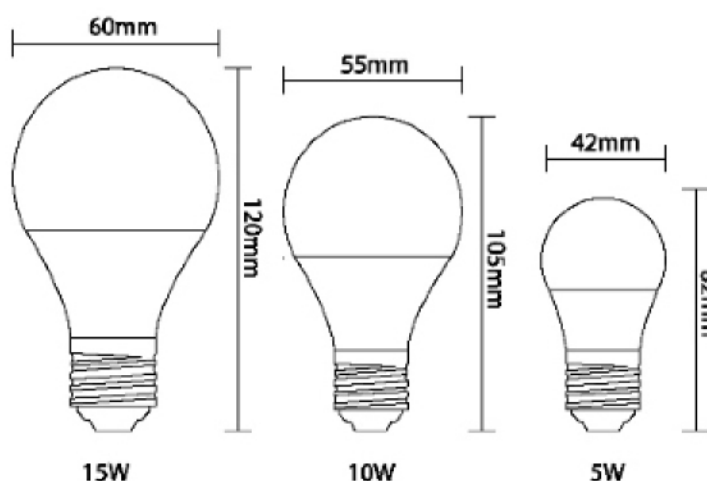

### PRODUCT FEATURES

- Wide beam angle 200°
- Small body, big energy
- 85% energy saving

|            |        |                   |                |
|------------|--------|-------------------|----------------|
| <b>5W</b>  | = 40W  | <b>LUMEN 500</b>  | <b>PF 0.65</b> |
| <b>10W</b> | = 90W  | <b>LUMEN 1000</b> | <b>PF 0.65</b> |
| <b>15W</b> | = 120W | <b>LUMEN 1500</b> | <b>PF 0.65</b> |