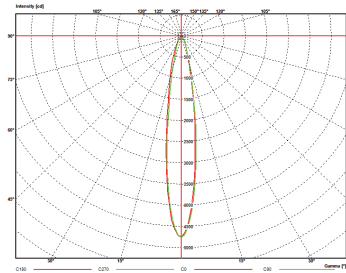

## Photometric Data

16D

17D

24D

36D