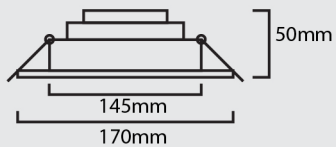

LED ECO R400/WH 12W

Power : 12W
 CCT : 3000K, 4000K, 6000K
 Lumen : 1000-1200lm
 Power Factor : 0.6
 Current Input : 220-240V 50/60Hz
 Cut-Out : 120mm
 Size : D148mm H50mm
 Material : Synthetics

LED ECO S400/WH 12W

Power : 12W
 CCT : 3000K, 4000K, 6000K
 Lumen : 1000-1200lm
 Power Factor : 0.6
 Current Input : 220-240V 50/60Hz
 Cut-Out : 120 x 120mm
 Size : D148 x 148mm H50mm
 Material : Synthetics

LED ECO R600/WH 18W

Power : 18W
 CCT : 3000K, 4000K, 6000K
 Lumen : 1600-1800lm
 Power Factor : 0.6
 Current Input : 220-240V 50/60Hz
 Cut-Out : 145mm
 Size : D170mm H50mm
 Material : Synthetics

LED ECO S600/WH 18W

Power : 18W
 CCT : 3000K, 4000K, 6000K
 Lumen : 1600-1800lm
 Power Factor : 0.6
 Current Input : 220-240V 50/60Hz
 Cut-Out : 145 x 145mm
 Size : D170 x 170mm H50mm
 Material : Synthetics