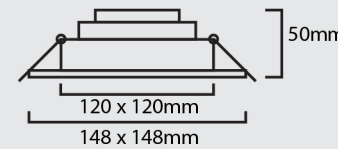

LED ECO R400/WH 12W

Power : 12W
 CCT : 3000K, 4000K, 6000K
 Lumen : 1000-1200lm
 Power Factor : 0.6
 Current Input : 220-240V 50/60Hz
 Cut-Out : 120mm
 Size : D148mm H50mm
 Material : Synthetics

LED ECO S400/WH 12W

Power : 12W
 CCT : 3000K, 4000K, 6000K
 Lumen : 1000-1200lm
 Power Factor : 0.6
 Current Input : 220-240V 50/60Hz
 Cut-Out : 120 x 120mm
 Size : D148 x 148mm H50mm
 Material : Synthetics

LED ECO R600/WH 18W

Power : 18W
 CCT : 3000K, 4000K, 6000K
 Lumen : 1600-1800lm
 Power Factor : 0.6
 Current Input : 220-240V 50/60Hz
 Cut-Out : 145mm
 Size : D170mm H50mm
 Material : Synthetics

LED ECO S600/WH 18W

Power : 18W
 CCT : 3000K, 4000K, 6000K
 Lumen : 1600-1800lm
 Power Factor : 0.6
 Current Input : 220-240V 50/60Hz
 Cut-Out : 145 x 145mm
 Size : D170 x 170mm H50mm
 Material : Synthetics