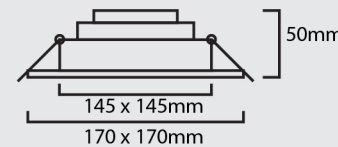

LED ECO R400/WH 12W

Power : 12W
 CCT : 3000K, 4000K, 6000K
 Lumen : 1000-1200lm
 Power Factor : 0.6
 Current Input : 220-240V 50/60Hz
 Cut-Out : 120mm
 Size : D148mm H50mm
 Material : Synthetics

LED ECO S400/WH 12W

Power : 12W
 CCT : 3000K, 4000K, 6000K
 Lumen : 1000-1200lm
 Power Factor : 0.6
 Current Input : 220-240V 50/60Hz
 Cut-Out : 120 x 120mm
 Size : D148 x 148mm H50mm
 Material : Synthetics

LED ECO R600/WH 18W

Power : 18W
 CCT : 3000K, 4000K, 6000K
 Lumen : 1600-1800lm
 Power Factor : 0.6
 Current Input : 220-240V 50/60Hz
 Cut-Out : 145mm
 Size : D170mm H50mm
 Material : Synthetics

LED ECO S600/WH 18W

Power : 18W
 CCT : 3000K, 4000K, 6000K
 Lumen : 1600-1800lm
 Power Factor : 0.6
 Current Input : 220-240V 50/60Hz
 Cut-Out : 145 x 145mm
 Size : D170 x 170mm H50mm
 Material : Synthetics