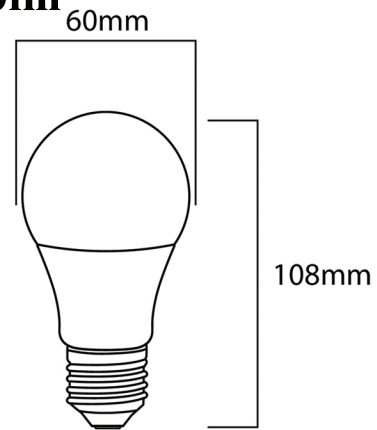

## IMITOS ECO SERIES

**Model** : LED T60 9W E27  
**CCT** : 3000K, 6000K  
**Input Voltage** : 220-240V 50/60Hz  
**Base** : E27  
**Rated Power** : 9W  
**Lumen** : 800-900lm  
**CRI** : >80Ra  
**Life** : 10000h

## IMITOS ECO SERIES

**Model** : LED T60 12W E27  
**CCT** : 3000K, 6000K  
**Input Voltage** : 220-240V 50/60Hz  
**Base** : E27  
**Rated Power** : 12W  
**Lumen** : 960-1080lm  
**CRI** : >80Ra  
**Life** : 10000h