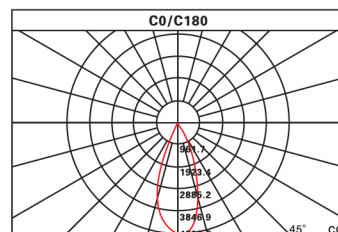

Technical Parameters

- > Power : 9W
- > CCT : 3000K / 4000K / 6000K
- > LED Chip : CREE
- > Power Factor : >0.9
- > Lifetime : 50000h
- > Beam Angle : 20° / 60°
- > CRI : >80Ra
- > Power Requirement : 220-240V 50/60Hz
- > Lumen : 900-950lm
- > Dimmable : No

Photometric Diagram

All contents are for reference only