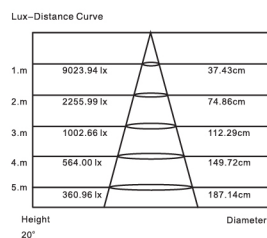

Technical Parameters

- > Power : 9W
- > CCT : 3000K / 4000K / 6000K
- > LED Chip : CREE
- > Power Factor : >0.9
- > Lifetime : 50000h
- > Beam Angle : 20° / 60°
- > CRI : >80Ra
- > Power Requirement : 220-240V 50/60Hz
- > Lumen : 900-950lm
- > Dimmable : No

Photometric Diagram

All contents are for reference only