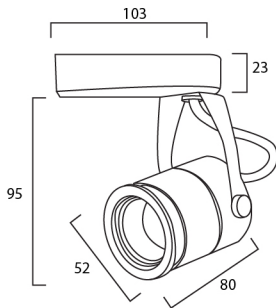

ORITZ LED TRACK LIGHT

Quality aluminum radiator, the optimum thermal path, reducing chip operating temperatures
Stylish, flexible architecture, rich lines for a variety of space

TR 21/9W

LED TRACK LIGHT

BLACK WHITE

Technical Parameters

- > Power : 9W
- > CCT : 3000K / 4000K / 6000K
- > LED Chip : CREE
- > Power Factor : >0.9
- > Lifetime : 50000h
- > Beam Angle : 20° / 60°
- > CRI : >80Ra
- > Power Requirement : 220-240V 50/60Hz
- > Lumen : 900-950lm
- > Dimmable : No