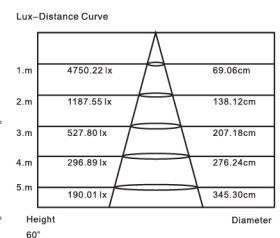

Technical Parameters

- > Power : 9W
- > CCT : 3000K / 4000K / 6000K
- > LED Chip : CREE
- > Power Factor : >0.9
- > Lifetime : 50000h
- > Beam Angle : 20° / 60°
- > CRI : >80Ra
- > Power Requirement : 220-240V 50/60Hz
- > Lumen : 900-950lm
- > Dimmable : No

Photometric Diagram

All contents are for reference only