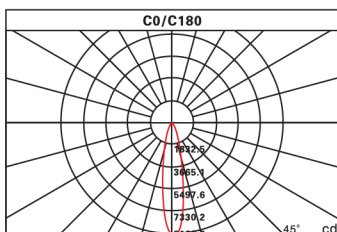

Technical Parameters

- > Power : 9W
- > CCT : 3000K / 4000K / 6000K
- > LED Chip : CREE
- > Power Factor : >0.9
- > Lifetime : 50000h
- > Beam Angle : 20° / 60°
- > CRI : >80Ra
- > Power Requirement : 220-240V 50/60Hz
- > Lumen : 900-950lm
- > Dimmable : No

Photometric Diagram

All contents are for reference only