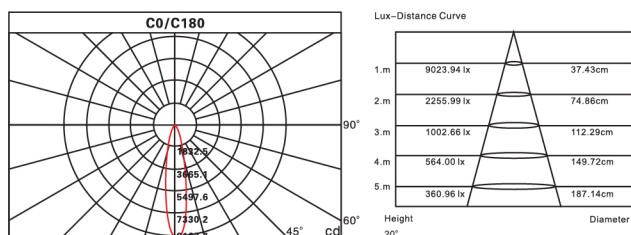

Photometric Diagram

All contents are for reference only