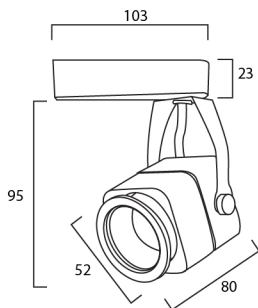

TR 22/9W

LED TRACK LIGHT

Technical Parameters

- > Power : 9W
- > CCT : 3000K / 4000K / 6000K
- > LED Chip : CREE
- > Power Factor : >0.9
- > Lifetime : 50000h
- > Beam Angle : 20° / 60°
- > CRI : >80Ra
- > Power Requirement : 220-240V 50/60Hz
- > Lumen : 900-950lm
- > Dimmable : No