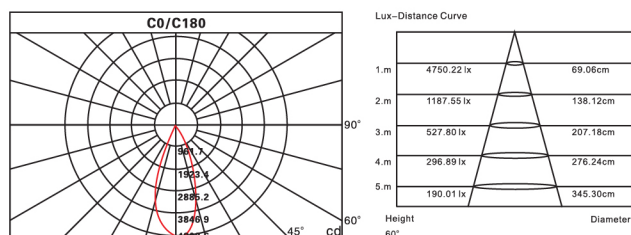

Photometric Diagram

All contents are for reference only