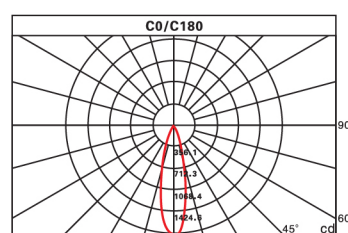

### Technical Parameters

- > Power : 7W
- > CCT : 3000K / 4000K / 6000K
- > LED Chip : EPistar
- > Power Factor : >0.9
- > Lifetime : 30000h
- > Beam Angle : 24°
- > CRI : >80Ra
- > Power Requirement : 220-240V 50/60Hz
- > Lumen : 700-800lm
- > Dimmable : No

### Photometric Diagram

Height	Beam Angle: 24°	Diameter
1.m	1766.92 lx	46.54cm
2.m	441.73 lx	93.08cm
3.m	196.32 lx	139.62cm
4.m	110.43 lx	166.17cm
5.m	70.68 lx	232.71cm